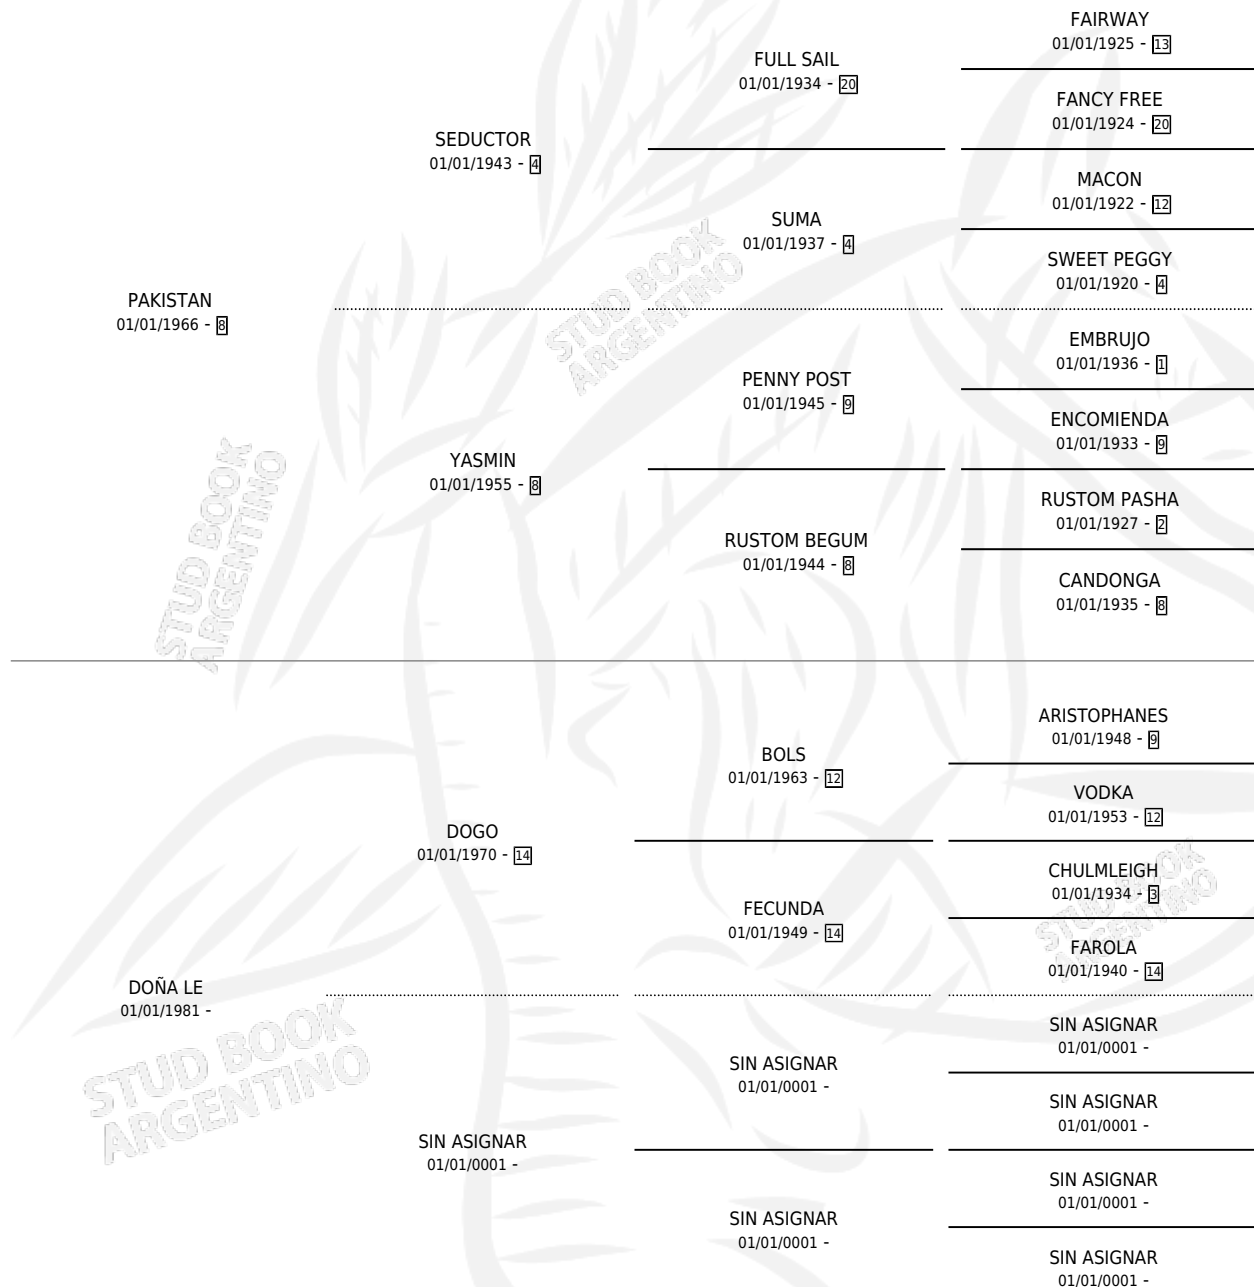

EL PRODE

por PAKISTAN y DOÑA LE por DOGO

Argentina · Macho · Zaino Colorado · SP · 20/10/1986
Familia · Volumen 32

ESTADO

TIPIFICACIÓN SANGUÍNEA	X
TIPIFICACIÓN POR ADN	X
PASAPORTE	X
IDENTIFICACIÓN POR MICROCHIP	X
REPRODUCTOR	X

Lugar de nacimiento: El Doguito

Criador: Sin dato

PEDIGREE

EL PRODE

Datos oficiales del Stud Book Argentino

Documento generado el 14/05/2026

studbook.org.ar