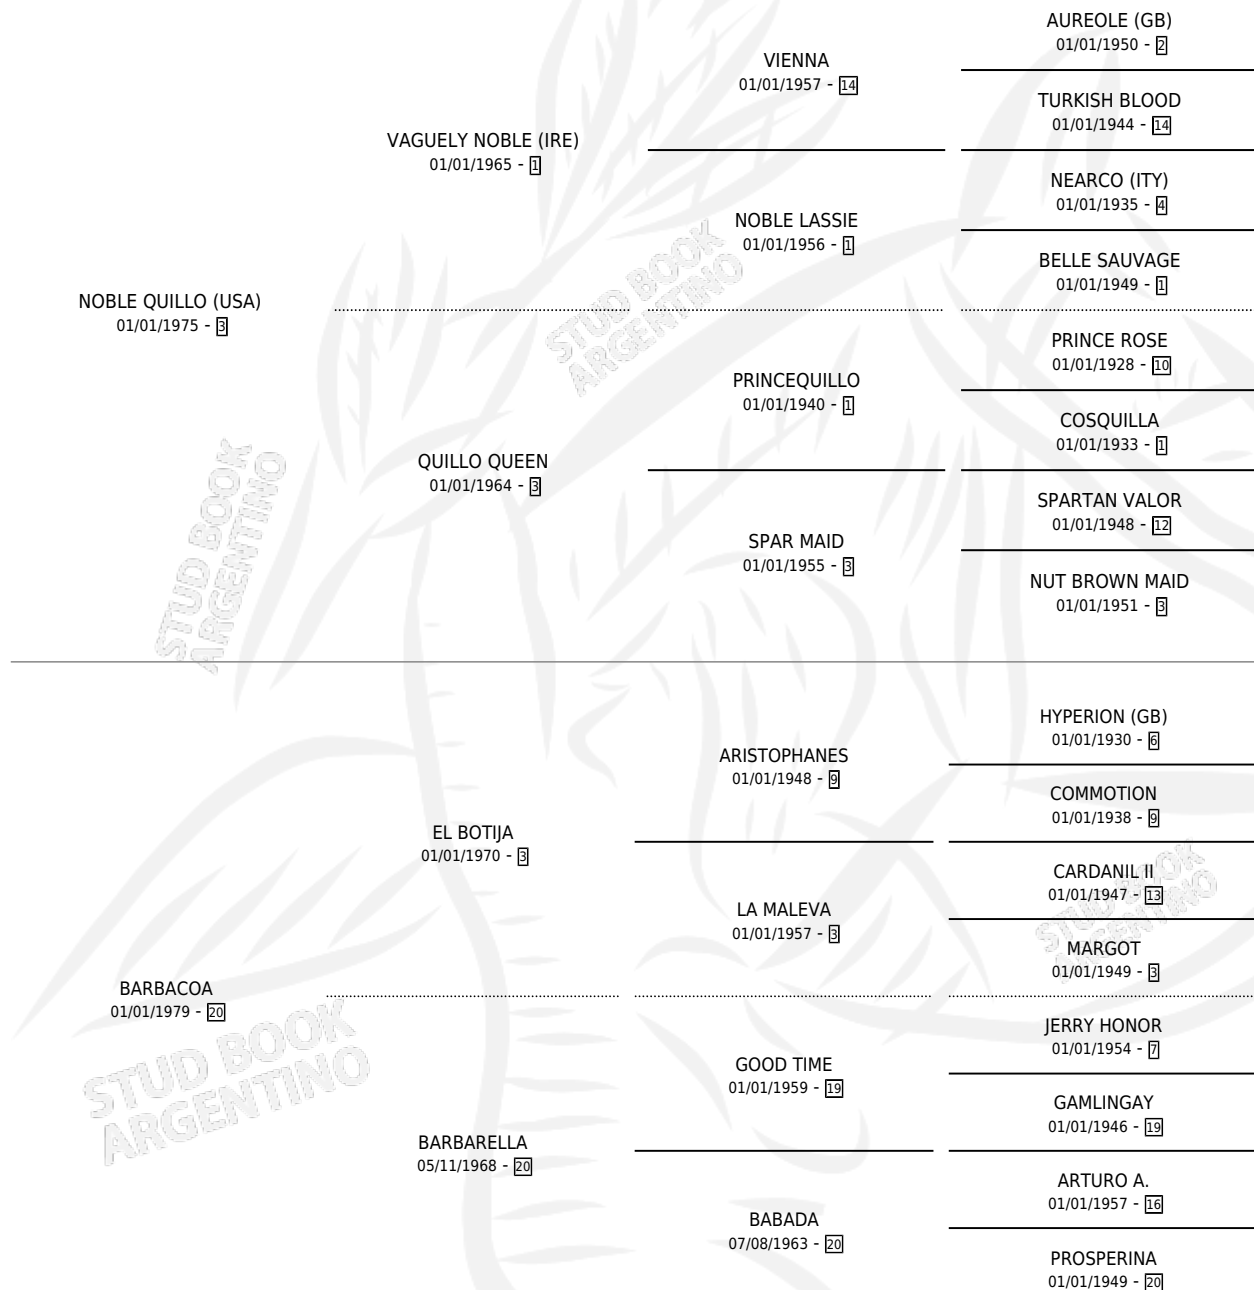

Lugar de nacimiento: El Doguito

Criador: Las Dos Manos S.A.

~

HIJOS

	MACHOS	HEMBRAS
4 NACIERON	3	1
3 CORRIERON	3	0
1 GANARON	1	0
0 GANADORES CL	0 GANADORES GR	0 GANADORES G1

PEDIGREE

CAMPAÑA

Solo carreras oficiales de Argentina