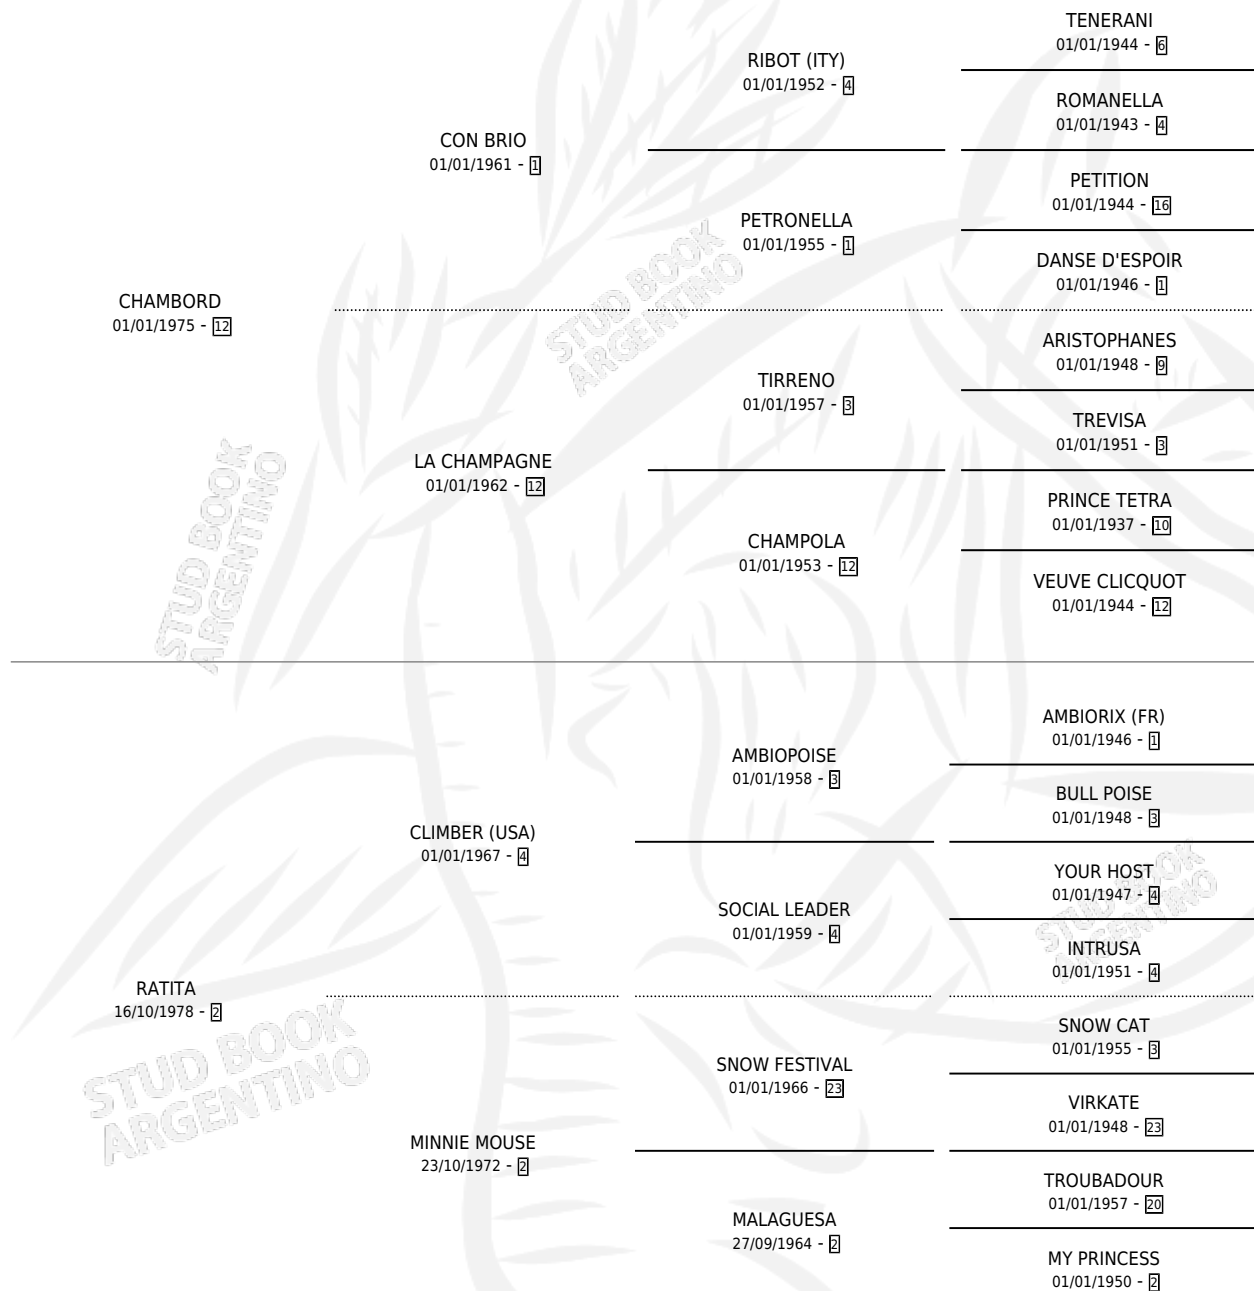

QUINTU MENTIROSO

por CHAMBORD y RATITA por CLIMBER (USA)

Argentina · Macho · Zaino · SP · 10/10/1986
Familia 2-f · Volumen 32

ESTADO

TIPIFICACIÓN SANGUÍNEA	X
TIPIFICACIÓN POR ADN	X
PASAPORTE	X
IDENTIFICACIÓN POR MICROCHIP	X
REPRODUCTOR	X

Lugar de nacimiento: Quintu Panal

Criador: Sin dato

PEDIGREE

QUINTU MENTIROSO

Datos oficiales del Stud Book Argentino

Documento generado el 10/05/2026

studbook.org.ar