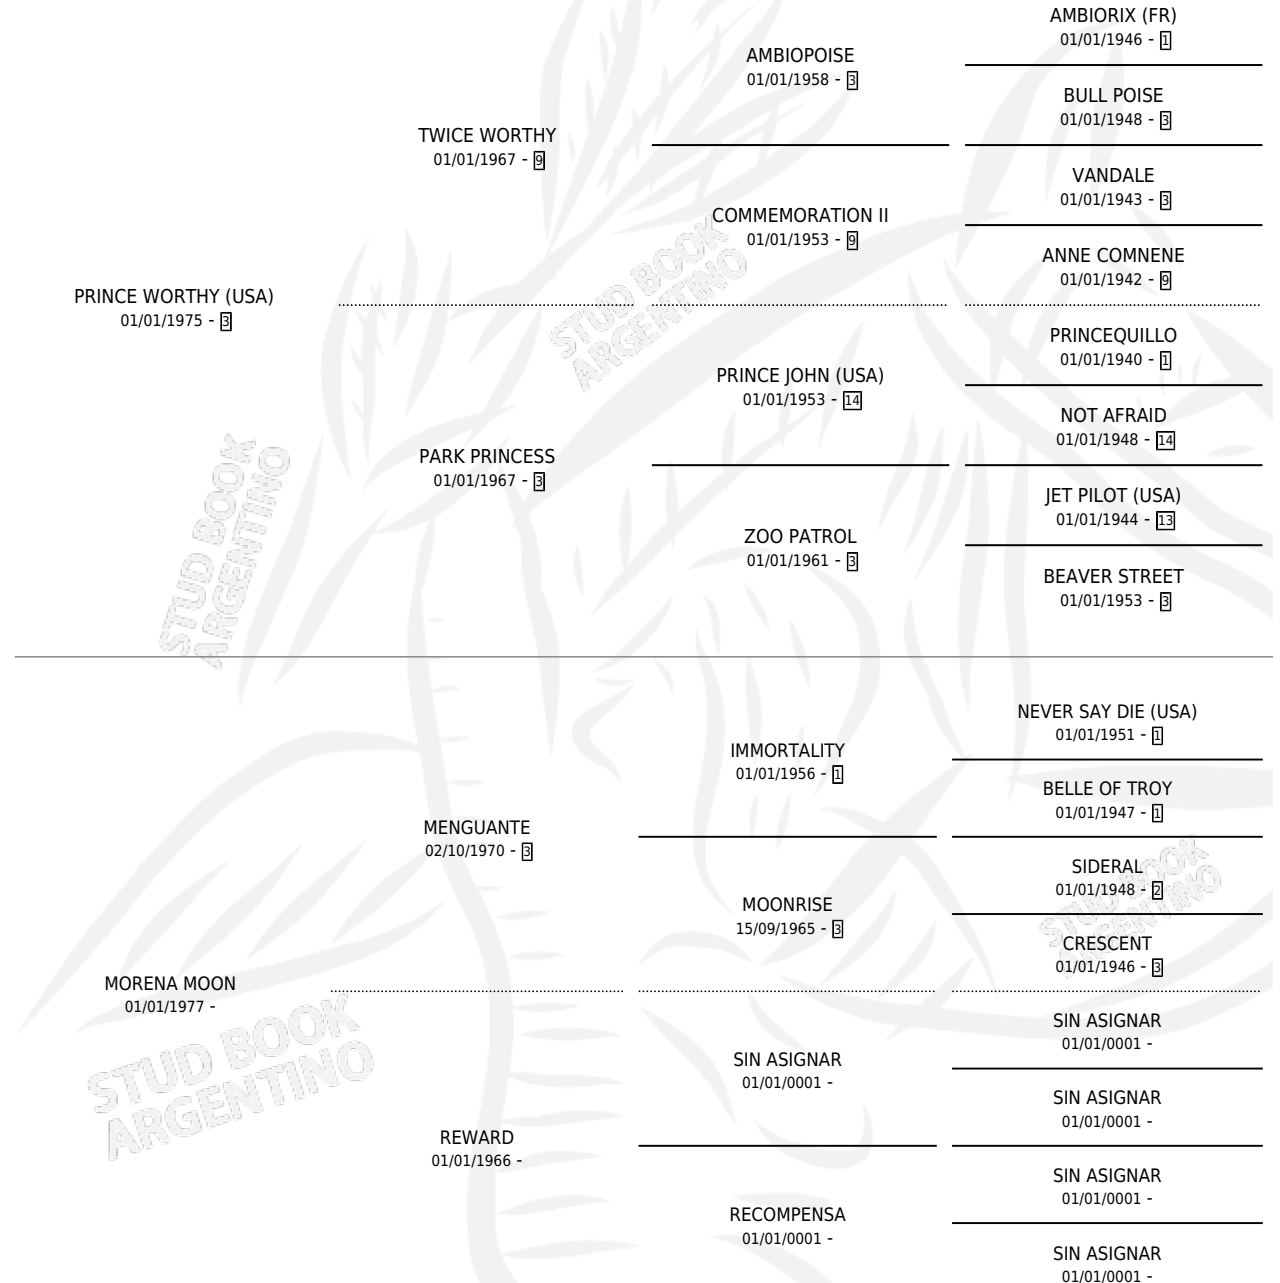

PRINCESS MILD

por **PRINCE WORTHY (USA)** y **MORENA MOON** por **MENGUANTE**

Argentina · Hembra · Zaino · SP · 11/10/1986
Familia · Volumen 32

ESTADO

TIPIFICACIÓN SANGUÍNEA	✓
TIPIFICACIÓN POR ADN	X
PASAPORTE	X
IDENTIFICACIÓN POR MICROCHIP	X
REPRODUCTOR	✓

Lugar de nacimiento: Don Yeye
Criador: Sin dato

~

HIJOS

	MACHOS	HEMBRAS
4 NACIERON	2	2
2 CORRIERON	1	1
1 GANARON	0	1

0	0	0
GANADORES CL	GANADORES GR	GANADORES G1

PEDIGREE