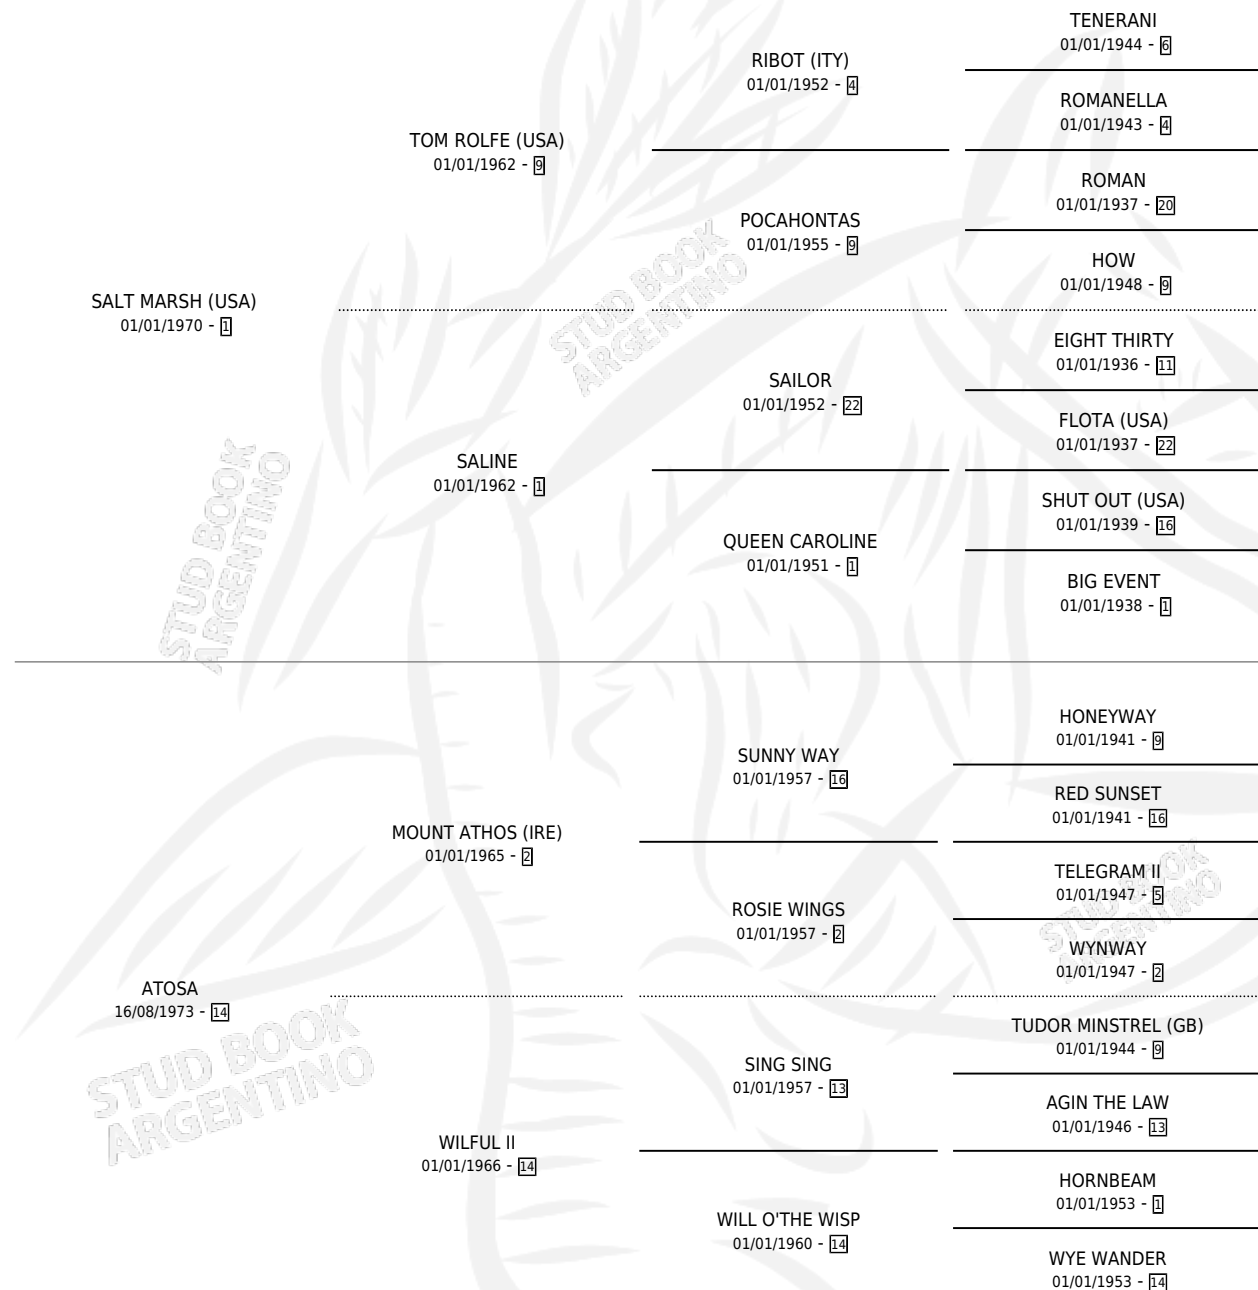

ATOMICA

por **SALT MARSH (USA)** y **ATOSA** por **MOUNT ATHOS (IRE)**

Argentina · Hembra · Zaino · SP · 23/10/1986
Familia 14-c · Volumen 32

ESTADO

TIPIFICACIÓN SANGUÍNEA	✓
TIPIFICACIÓN POR ADN	X
PASAPORTE	X
IDENTIFICACIÓN POR MICROCHIP	X
REPRODUCTOR	✓

Lugar de nacimiento: La Quebrada

Criador: Ceriani Cernadas Hernan y Ferrer Reyes Sara Ceriani De

PEDIGREE

EXPORTACIÓN / IMPORTACIÓN

FECHA	MOVIMIENTO	PAÍS
01/04/1992	EXPORTADO	BRASIL

~

CAMPAÑA

Solo carreras oficiales de Argentina