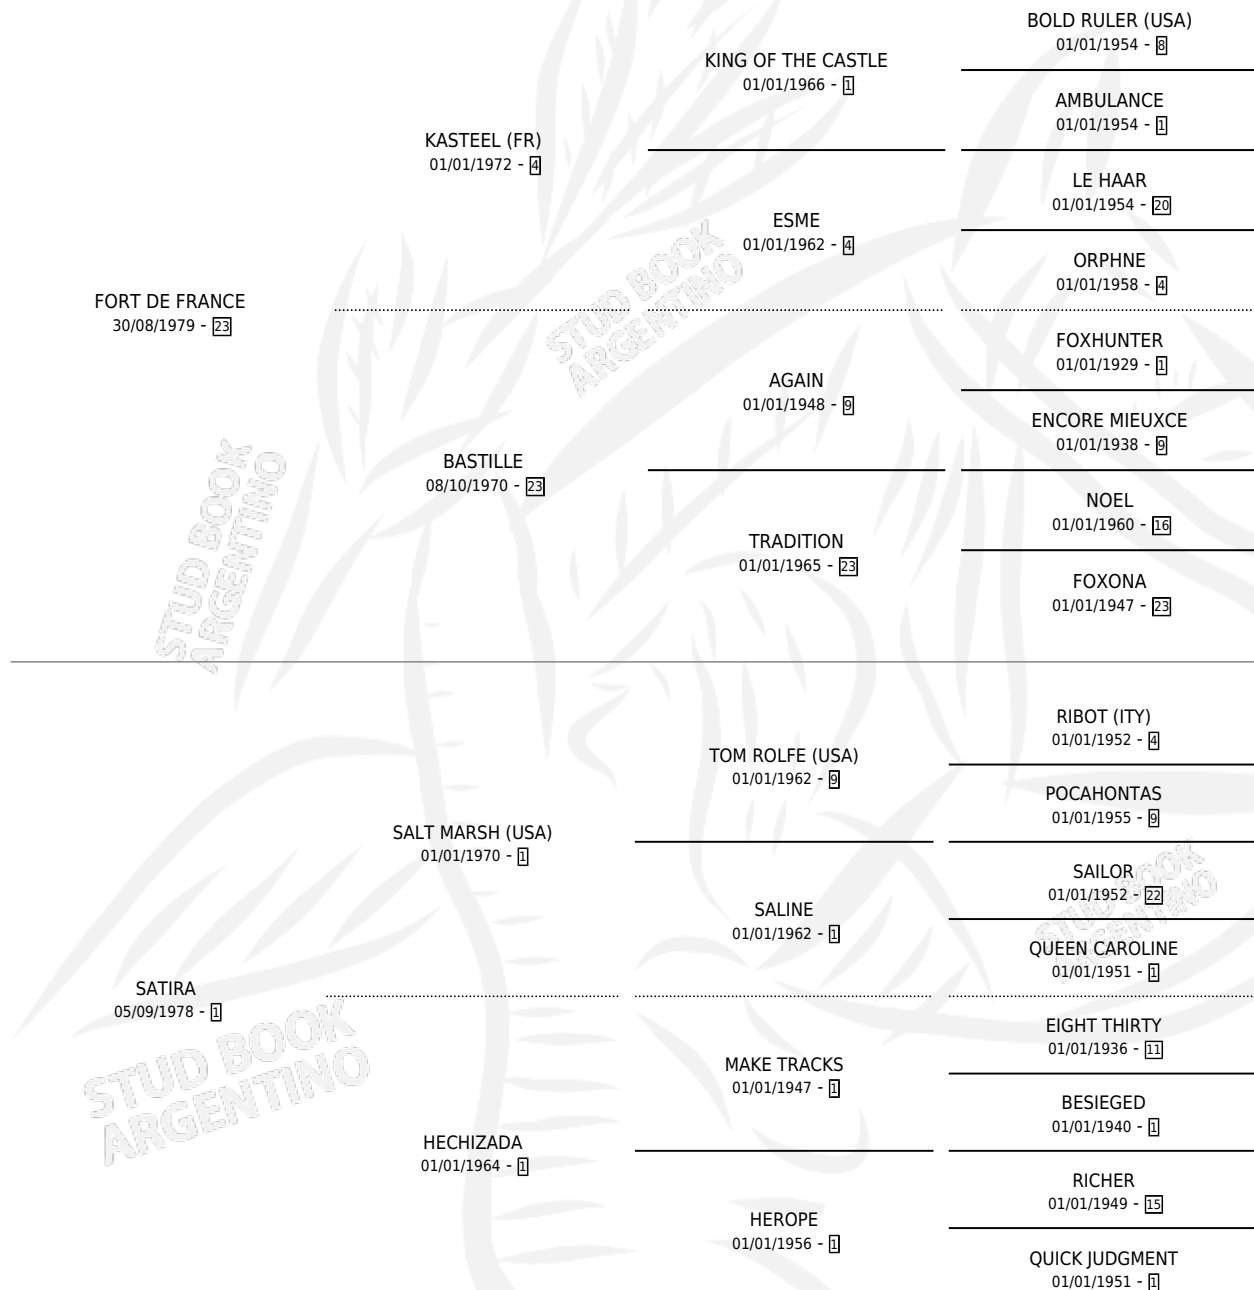

SALTARINA

por FORT DE FRANCE y SATIRA por SALT MARSH (USA)

Argentina · Hembra · Alazan · SP · 27/10/1986
Familia 1-s · Volumen 32

ESTADO

TIPIFICACIÓN SANGUÍNEA	✓
TIPIFICACIÓN POR ADN	X
PASAPORTE	X
IDENTIFICACIÓN POR MICROCHIP	X
REPRODUCTOR	✓

Lugar de nacimiento: La Quebrada

Criador: Ceriani Cernadas Hernan y Ferrer Reyes Sara Ceriani De

~

HIJOS

	MACHOS	HEMBRAS
6 NACIERON	3	3
4 CORRIERON	2	2
3 GANARON	1	2

2	1	1
GANADORES CL	GANADORES GR	GANADORES G1

PEDIGREE

CAMPAÑA

Solo carreras oficiales de Argentina

POR EDAD

EDAD	CC	1°	2°	3°	4°	5°	NP	CLC	CLG	CLCG1	CLGG1	IMPORTE	GANANCIA / CC
2 AÑOS	1	0	1	0	0	0	0	0	0	0	0	\$0	\$0
3 AÑOS	9	3	3	2	0	0	1	4	0	0	0	\$5,843,105	\$649,234
4 AÑOS	1	1	0	0	0	0	0	0	0	0	0	\$0	\$0
TOTALES	11	4	4	2	0	0	1	4	0	0	0	\$5,843,105	\$531,191
%		36.4%	36.4%	18.2%	0.0%	0.0%	9.1%	36.4%	0.0%	0.0%	0.0%		

Ganadora de 4 carreras en San Isidro y Palermo - \$5,843,105, a los 3 y 4 años, incluso Santa Paula Handicap, 2da General Alvear **[G3]** y Francia **[G3]**, 3ra Gral. F.b. Bosch **[G3]** y Gral. Arenales **[G3]**.