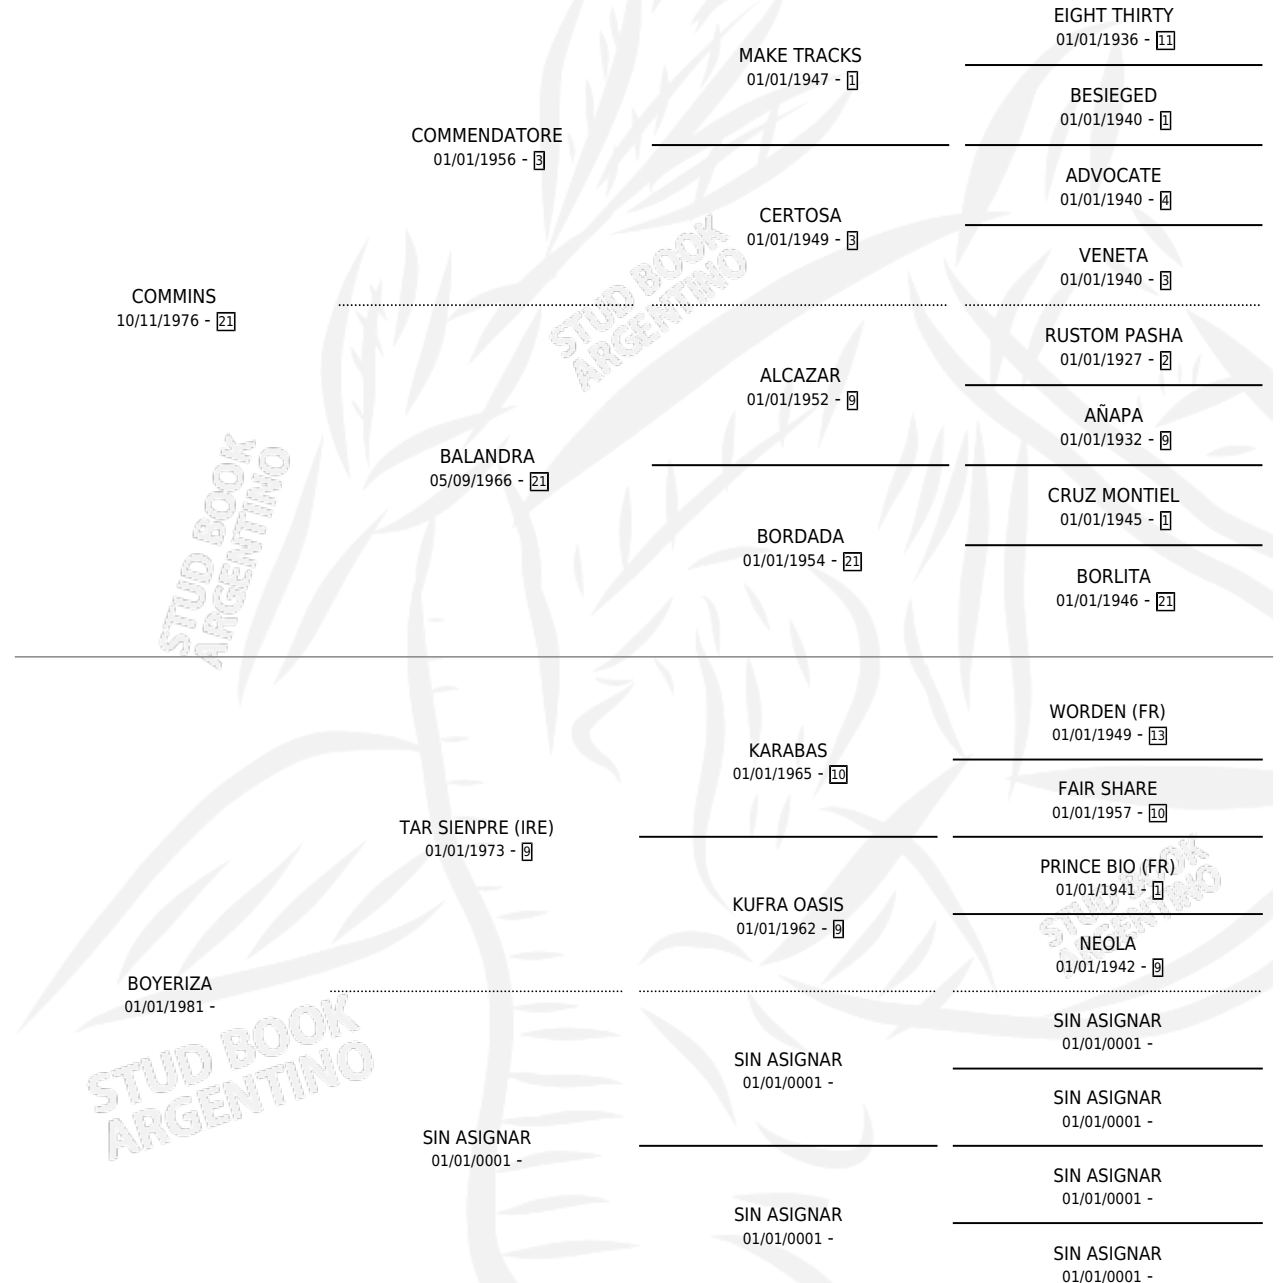

COM BOYERITA

por **COMMINS** y **BOYERIZA** por **TAR SIENPRE (IRE)**

Argentina · Hembra · Alazan · SP · 02/11/1986
Familia · Volumen 32

ESTADO

TIPIFICACIÓN SANGUÍNEA	✓
TIPIFICACIÓN POR ADN	X
PASAPORTE	X
IDENTIFICACIÓN POR MICROCHIP	X
REPRODUCTOR	✓

Lugar de nacimiento: Los Duraznillos

Criador: Sin dato

~

HIJOS

	MACHOS	HEMBRAS
5 NACIERON	5	0
5 CORRIERON	5	0
4 GANARON	4	0
0 GANADORES CL	0 GANADORES GR	0 GANADORES G1

PEDIGREE

S

cimientos 5 / Efectividad 45.45%

PADRILLO	PRODUCTO	CRIADOR	1ER SERVICIO	ÚLTIMO SERVICIO
EPITAFIO	∅		23/10/2000	15/11/2000
COM BOYERITA	∅		15/09/1999	09/10/1999
EPITAFIO	EPILBOY (M ZD, 07/09/1999)	SIN DATO	15/09/1998	19/09/1998
SELLER	∅		24/10/1997	31/10/1997
POTRISPORT	SPORT (M A, 18/10/1997)	SIN DATO	04/10/1996	16/11/1996
EL MAGNO	EL MAQUILLAJE (M Z, 26/09/1996)	SIN DATO	04/10/1995	08/10/1995
POTRISPORT	∅		18/10/1994	20/11/1994
VILLERO SOY	∅		16/10/1993	19/10/1993
PABLO'S BALL	PABLO ALBERTO (M AT, 01/09/1993)	SIN DATO	03/09/1992	27/09/1992
PABLO'S BALL	∅		09/10/1991	13/10/1991
PABLO'S BALL	PABLO'S PAN (M A, 30/09/1991)	SIN DATO	14/09/1990	23/10/1990