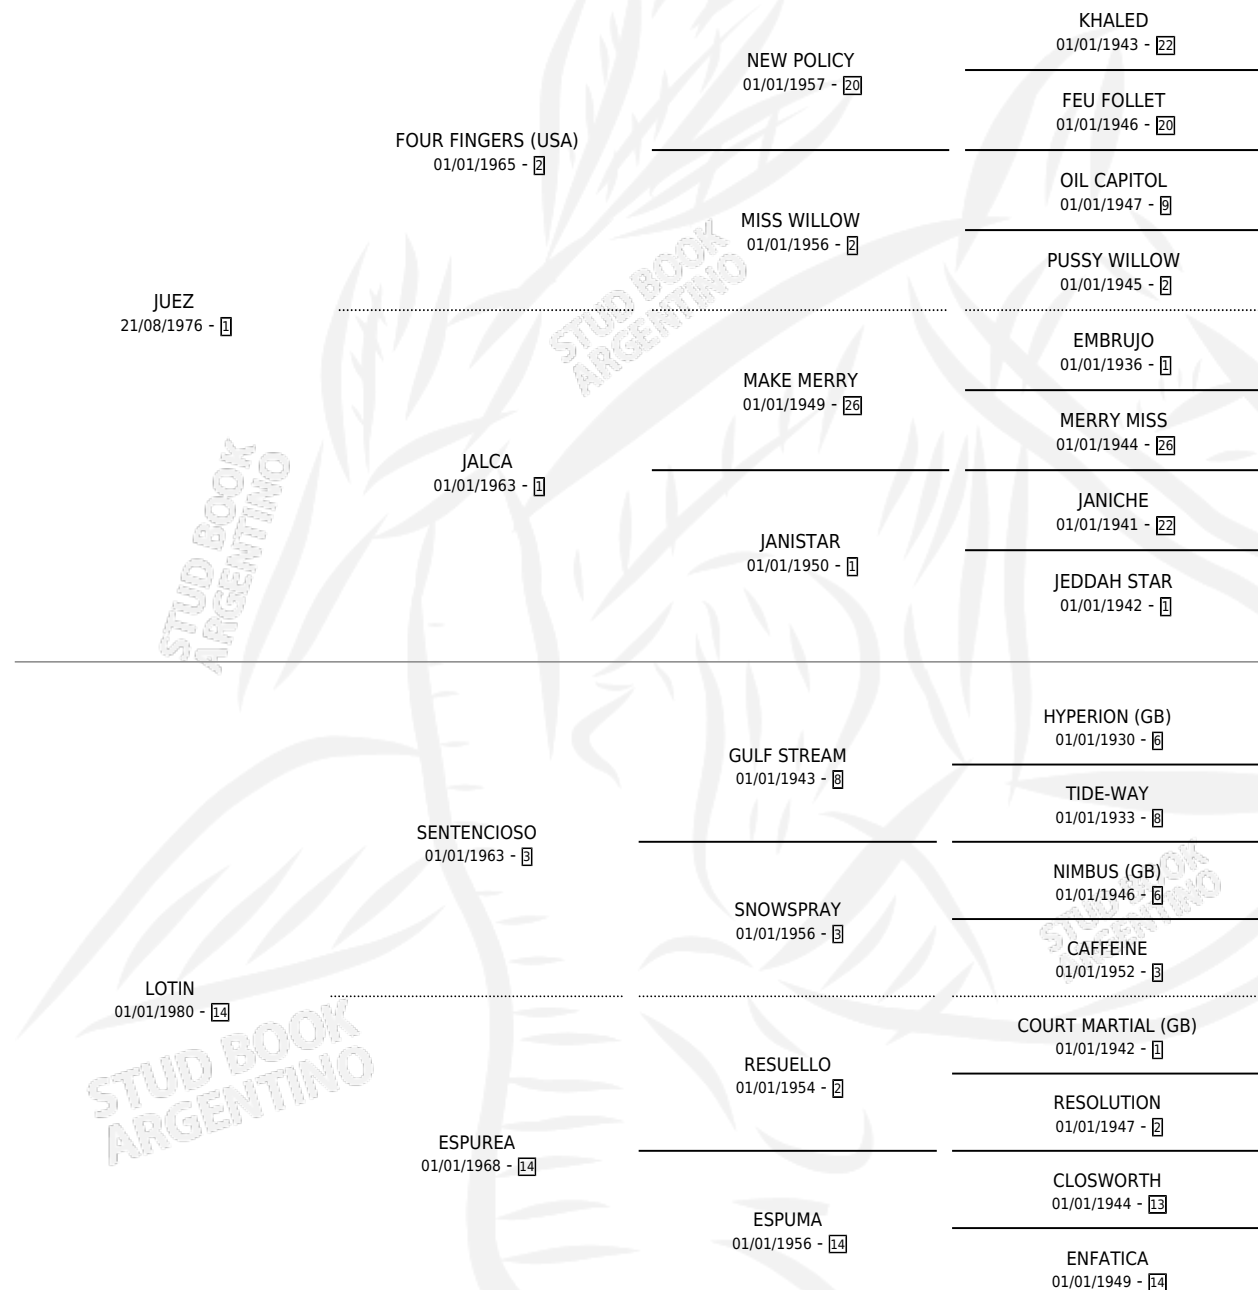

JUAN EL FISCAL

por JUEZ y LOTIN por SENTENCIOSO

Argentina · Macho · Zaino · SP · 03/11/1986
Familia 14-a · Volumen 32

ESTADO

TIPIFICACIÓN SANGUÍNEA	X
TIPIFICACIÓN POR ADN	X
PASAPORTE	X
IDENTIFICACIÓN POR MICROCHIP	X
REPRODUCTOR	X

Lugar de nacimiento: Campo particular

Criador: Mendez Eduardo Nestor

PEDIGREE

JUAN EL FISCAL

Datos oficiales del Stud Book Argentino

Documento generado el 24/05/2026

studbook.org.ar