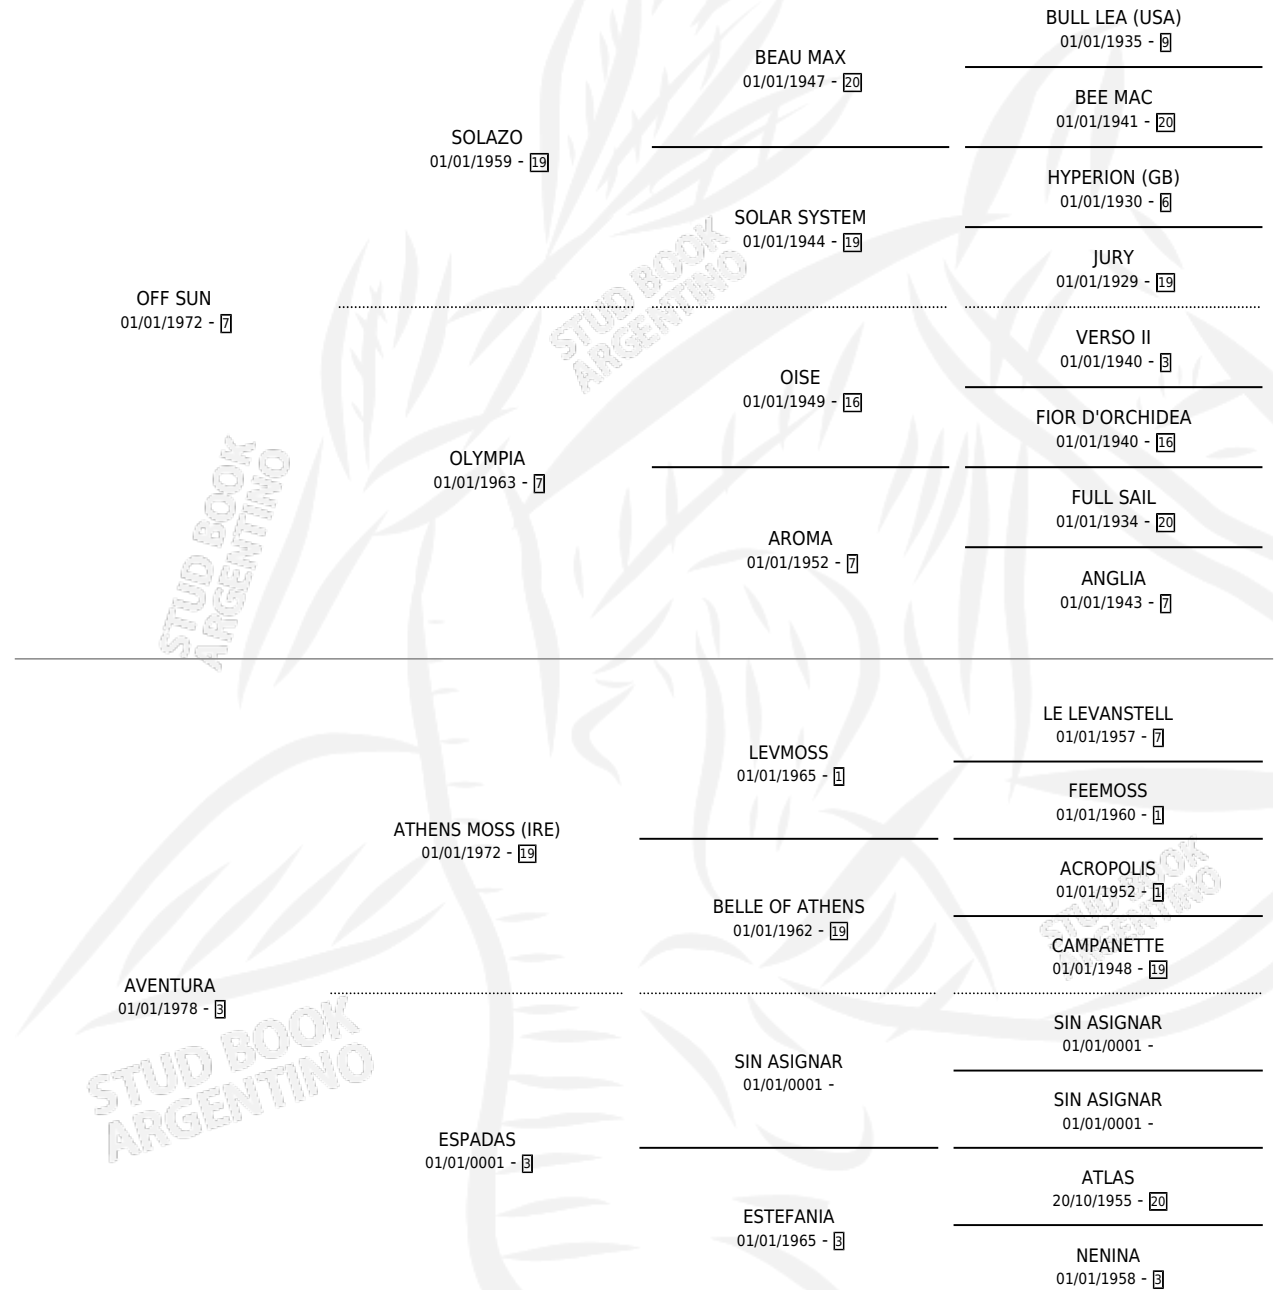

GRAN FATIGA

por OFF SUN y AVENTURA por ATHENS MOSS (IRE)

Argentina · Hembra · Zaino · SP · 30/10/1986
Familia 3-f · Volumen 32

ESTADO

TIPIFICACIÓN SANGUÍNEA	X
TIPIFICACIÓN POR ADN	X
PASAPORTE	X
IDENTIFICACIÓN POR MICROCHIP	X
REPRODUCTOR	X

Lugar de nacimiento: El Bajo Grande

Criador: Sin dato

PEDIGREE

GRAN FATIGA

Datos oficiales del Stud Book Argentino

Documento generado el 14/05/2026

studbook.org.ar