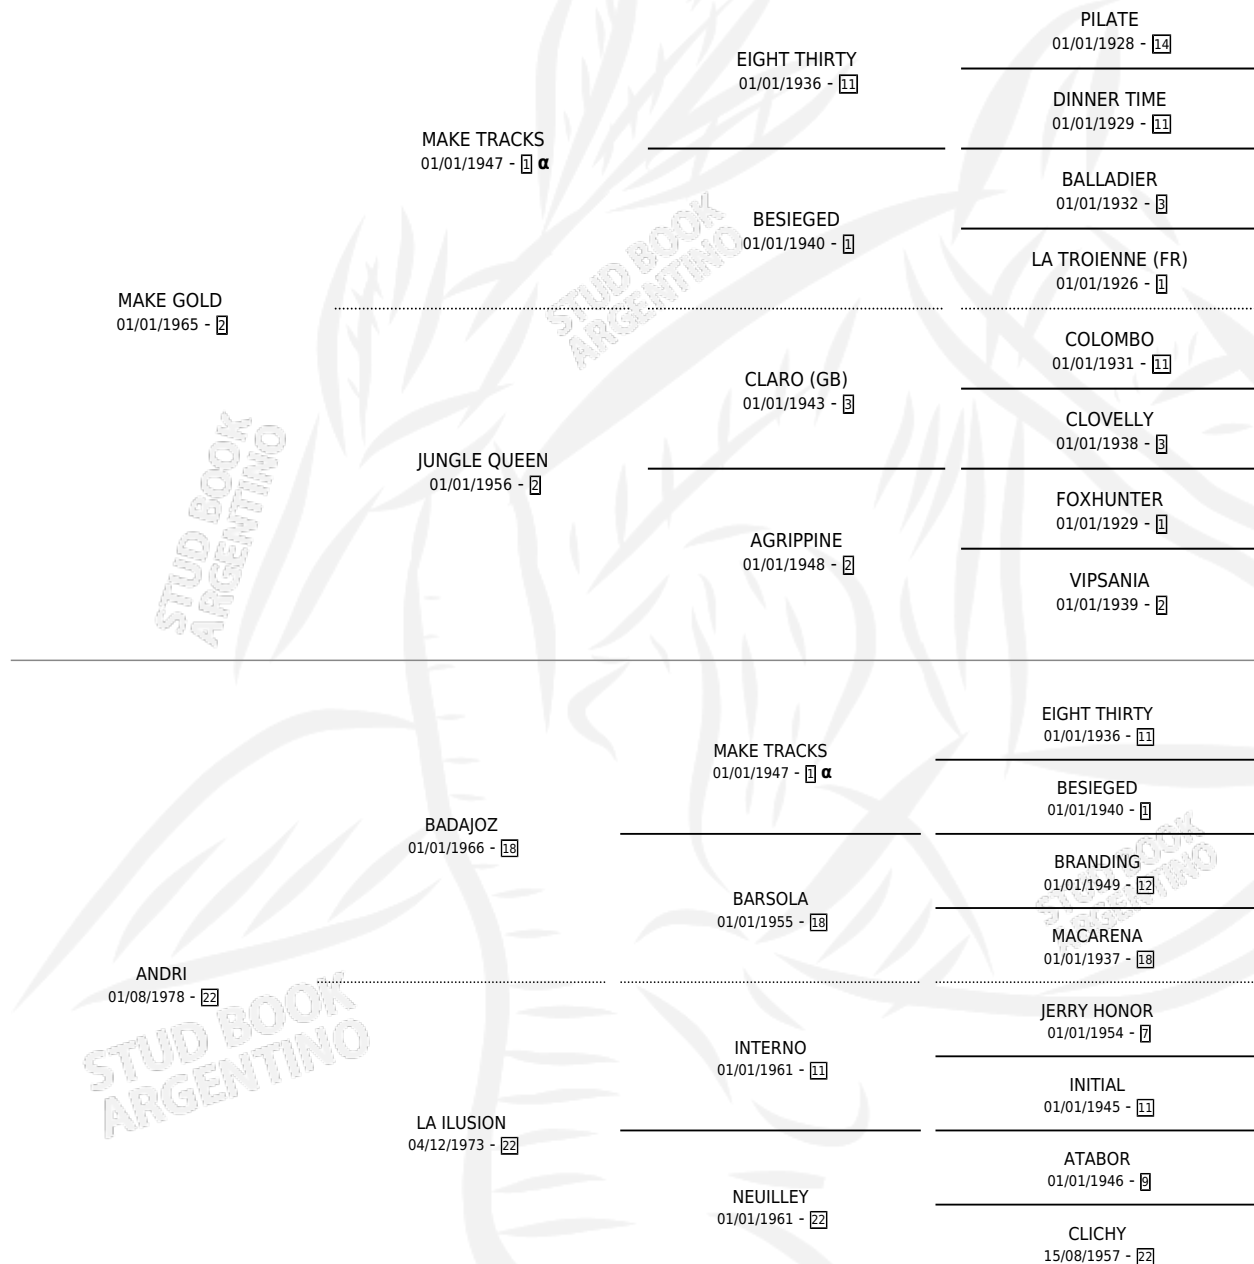

LA MEZCLA

por **MAKE GOLD** y **ANDRI** por **BADAJOS**

Argentina · Hembra · Zaino · SP · 26/10/1986
Familia 22-d · Volumen 32

ESTADO

TIPIFICACIÓN SANGUÍNEA	X
TIPIFICACIÓN POR ADN	X
PASAPORTE	X
IDENTIFICACIÓN POR MICROCHIP	X
REPRODUCTOR	X

Lugar de nacimiento: Casablanca

Criador: Sin dato

PEDIGREE

INBREEDING : α

LA MEZCLA

Datos oficiales del Stud Book Argentino

Documento generado el 12/05/2026

studbook.org.ar