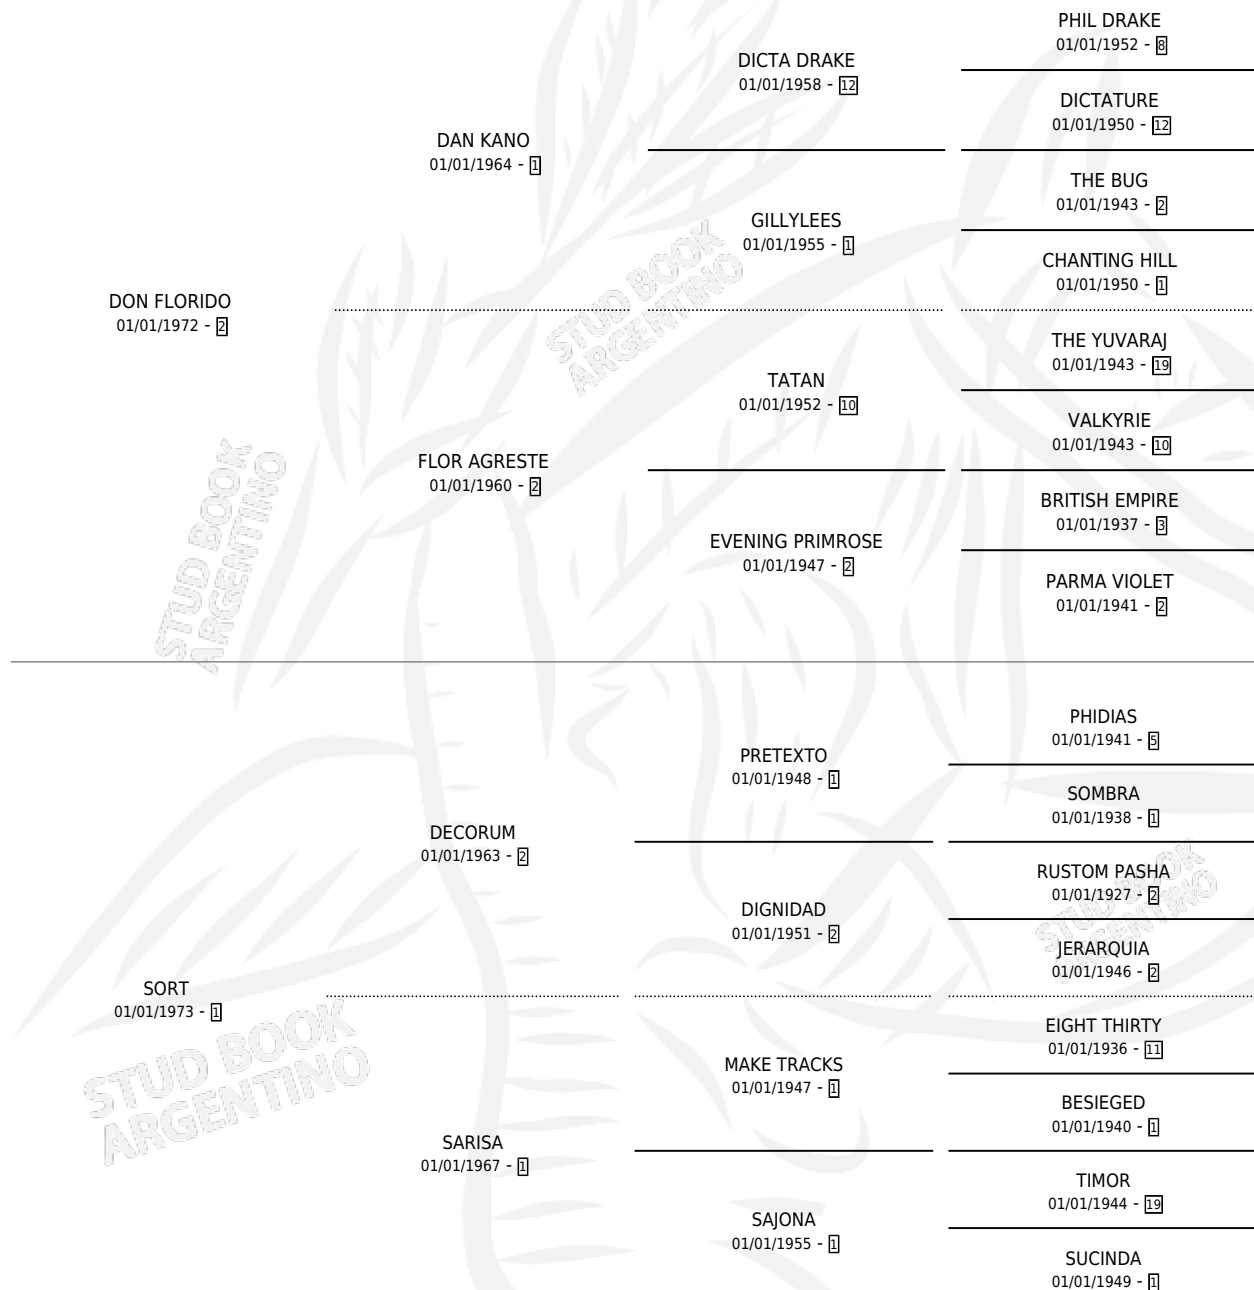

GAFER BRUJA

por DON FLORIDO y SORT por DECORUM

Argentina · Hembra · Zaino · SP · 25/09/1986
Familia 1-t · Volumen 32

ESTADO

TIPIFICACIÓN SANGUÍNEA	X
TIPIFICACIÓN POR ADN	X
PASAPORTE	X
IDENTIFICACIÓN POR MICROCHIP	X
REPRODUCTOR	X

Lugar de nacimiento: El Gorrion

Criador: Sin dato

PEDIGREE

GAFER BRUJA

Datos oficiales del Stud Book Argentino

Documento generado el 08/05/2026

studbook.org.ar