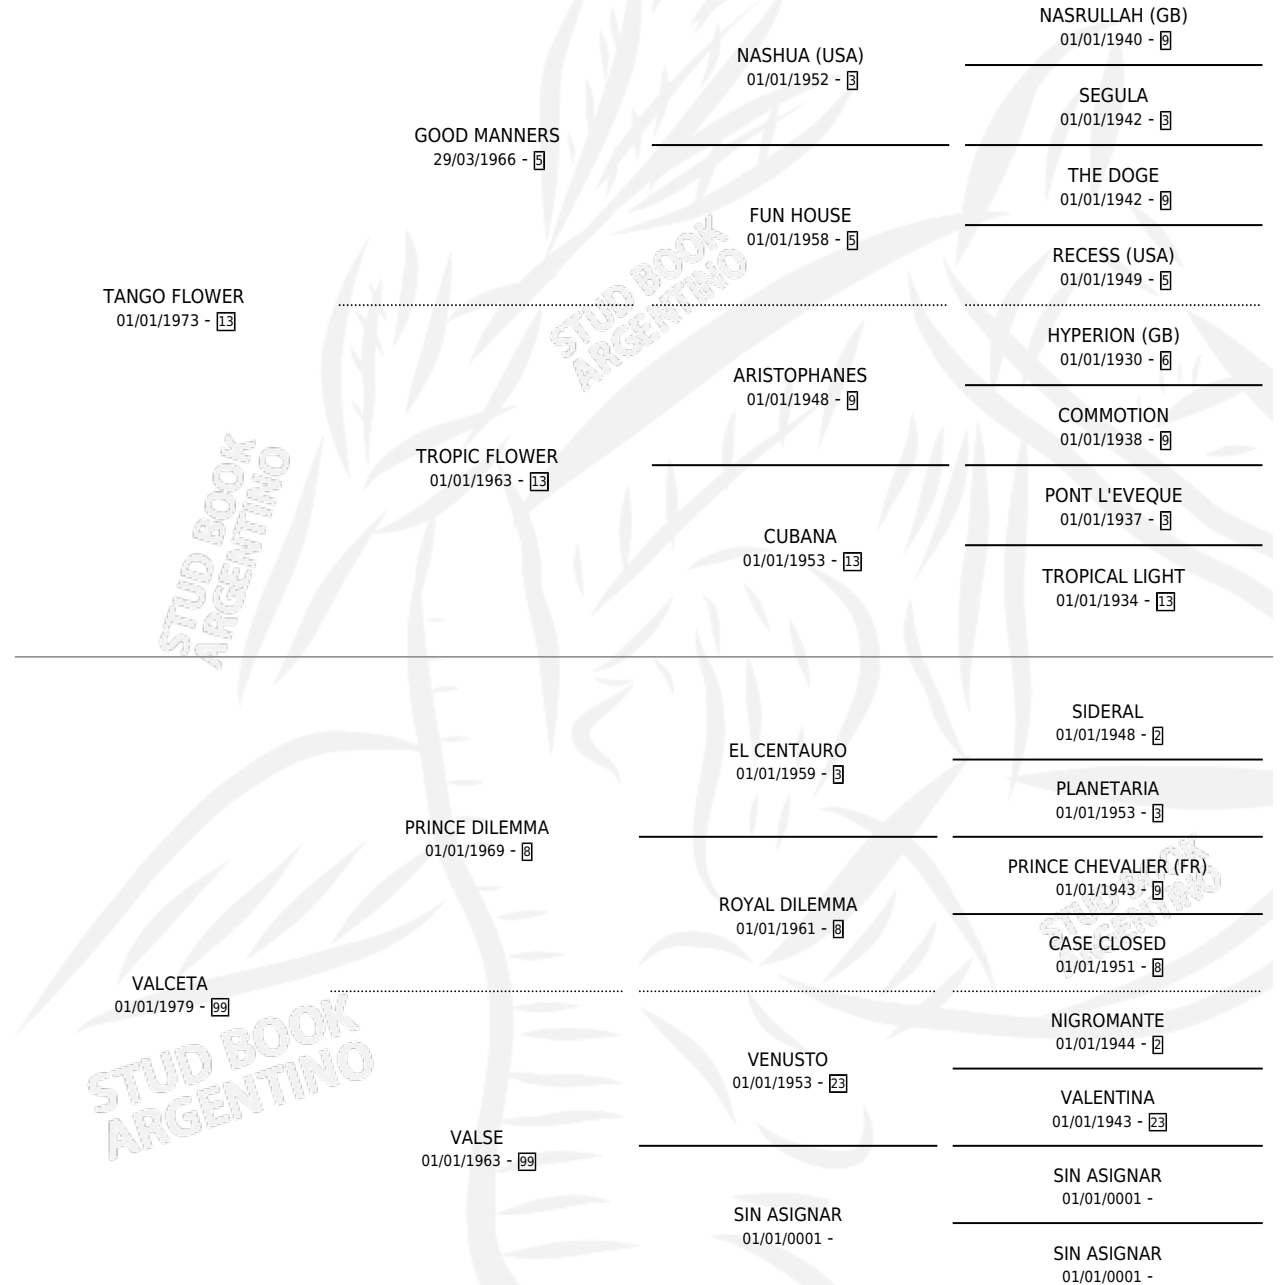

PUENTE ALSINA

por TANGO FLOWER y VALCETA por PRINCE DILEMMA

Argentina · Macho · Alazan · SP · 14/10/1986
Familia 99 · Volumen 32

ESTADO

TIPIFICACIÓN SANGUÍNEA	X
TIPIFICACIÓN POR ADN	X
PASAPORTE	X
IDENTIFICACIÓN POR MICROCHIP	X
REPRODUCTOR	X

Lugar de nacimiento: Las Mostazas

Criador: Sin dato

PEDIGREE

PUENTE ALSINA

Datos oficiales del Stud Book Argentino

Documento generado el 12/05/2026

studbook.org.ar