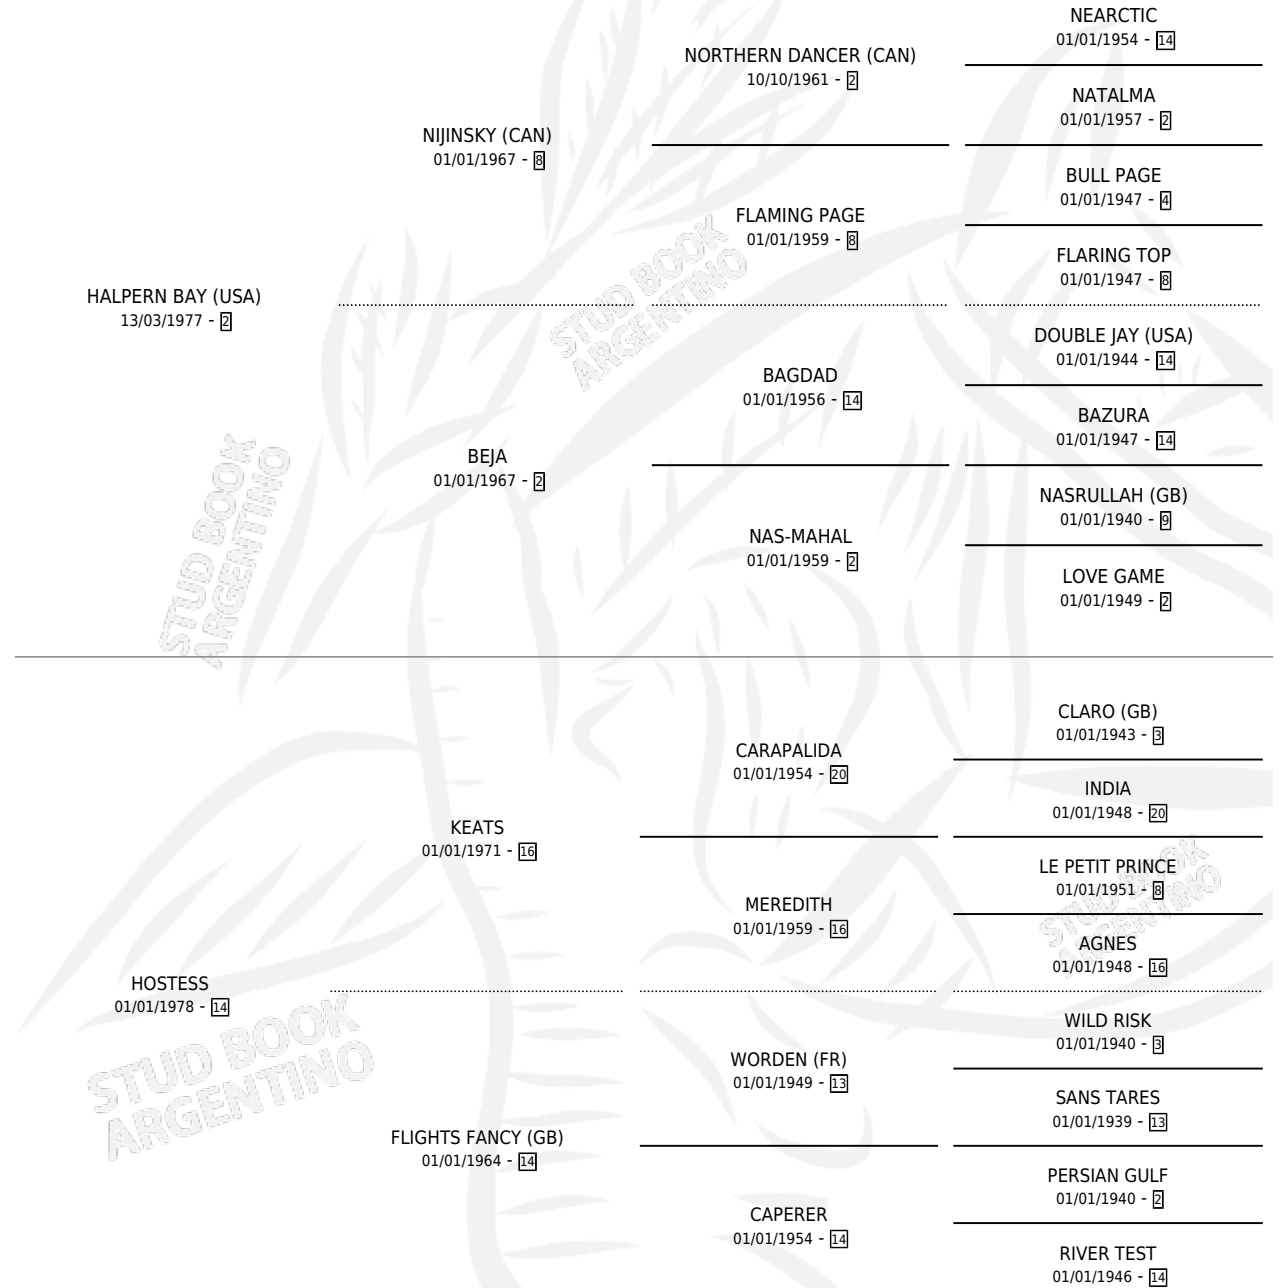

HENRIOT

por HALPERN BAY (USA) y HOSTESS por KEATS

Argentina · Macho · Zaino Doradillo · SP · 02/11/1986
Familia 14-b · Volumen 32

ESTADO

TIPIFICACIÓN SANGUÍNEA	X
TIPIFICACIÓN POR ADN	X
PASAPORTE	X
IDENTIFICACIÓN POR MICROCHIP	X
REPRODUCTOR	X

Lugar de nacimiento: Santa María De Araras

Criador: Sin dato

PEDIGREE

CAMPAÑA

Solo carreras oficiales de Argentina

POR EDAD

EDAD	CC	1°	2°	3°	4°	5°	NP	CLC	CLG	CLCG1	CLGG1	IMPORTE	GANANCIA / CC
4 AÑOS	9	0	3	0	1	0	5	0	0	0	0	\$0	\$0
5 AÑOS	7	1	0	0	0	2	4	0	0	0	0	\$0	\$0
6 AÑOS	1	0	0	0	0	0	1	0	0	0	0	\$0	\$0
TOTALES	17	1	3	0	1	2	10	0	0	0	0	\$0	\$0
%		5.9%	17.6%	0.0%	5.9%	11.8%	58.8%	0.0%	0.0%	0.0%	0.0%		