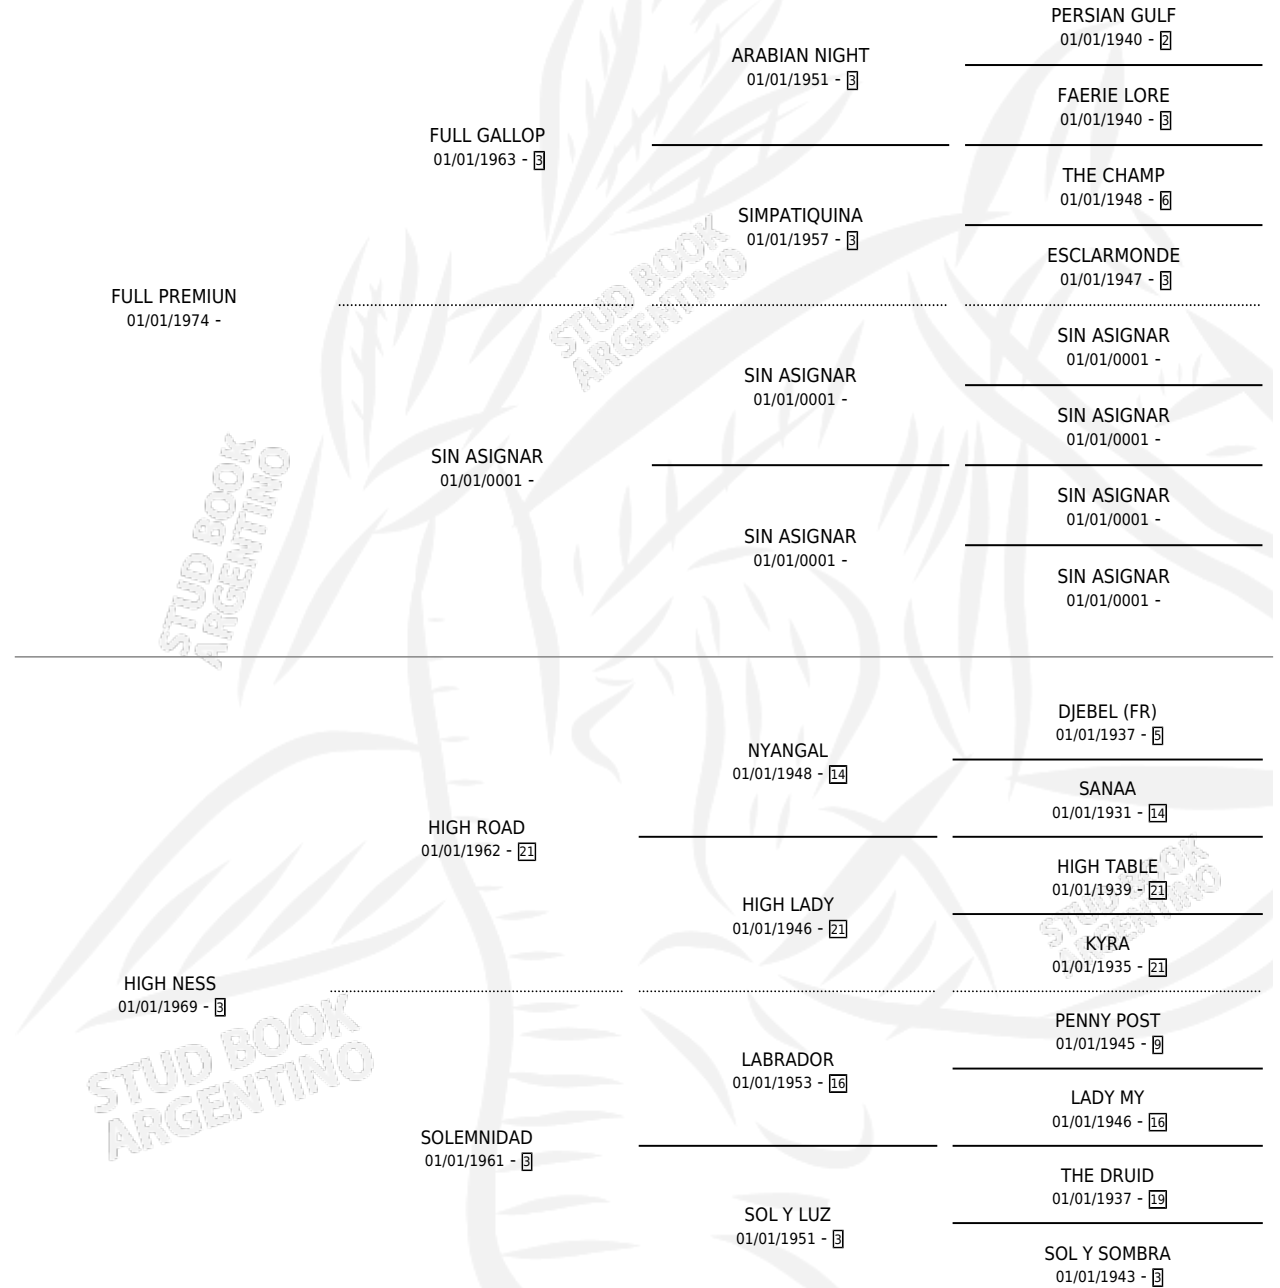

ARIEL KO

por FULL PREMIUN y HIGH NESS por HIGH ROAD

Argentina · Macho · Zaino · SP · 20/10/1986
Familia 3-n · Volumen 32

ESTADO

TIPIFICACIÓN SANGUÍNEA	X
TIPIFICACIÓN POR ADN	X
PASAPORTE	X
IDENTIFICACIÓN POR MICROCHIP	X
REPRODUCTOR	X

Lugar de nacimiento: Sice

Criador: Sin dato

PEDIGREE

ARIEL KO

Datos oficiales del Stud Book Argentino

Documento generado el 10/05/2026

studbook.org.ar