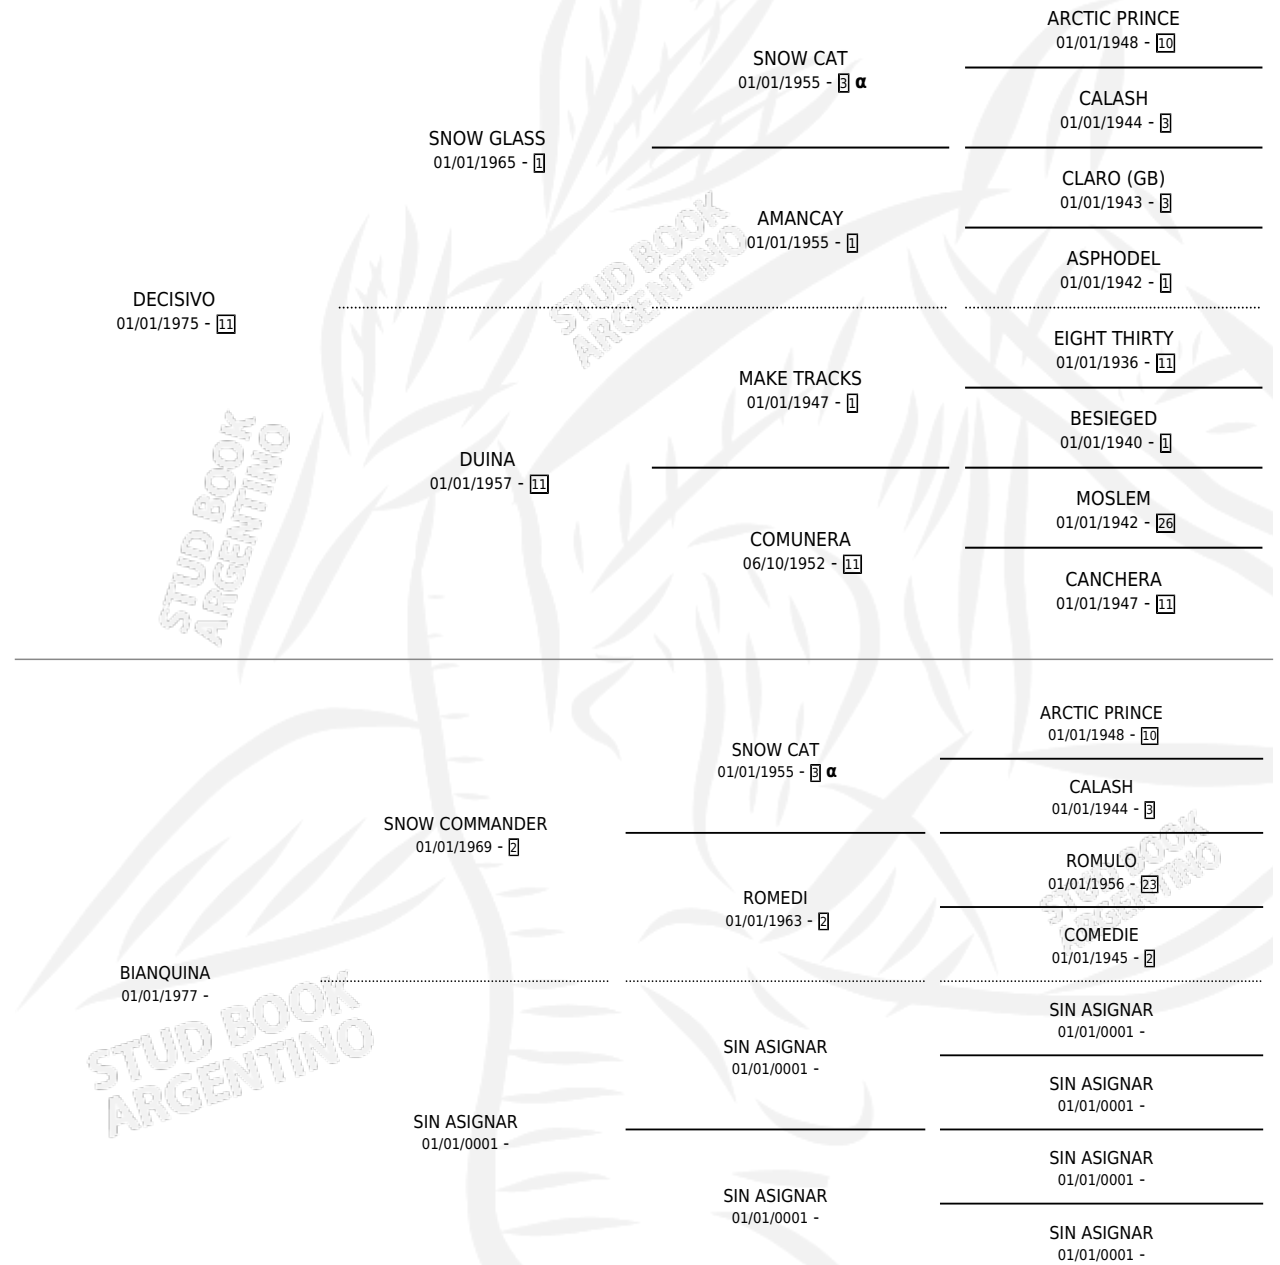

GALANCITO

por DECISIVO y BIANQUINA por SNOW COMMANDER

Argentina · Macho · Zaino · SP · 14/11/1986
Familia · Volumen 32

ESTADO

TIPIFICACIÓN SANGUÍNEA	X
TIPIFICACIÓN POR ADN	X
PASAPORTE	X
IDENTIFICACIÓN POR MICROCHIP	X
REPRODUCTOR	X

Lugar de nacimiento: Campo particular

Criador: Sin dato

PEDIGREE

INBREEDING : α

CAMPAÑA

Solo carreras oficiales de Argentina

POR EDAD

EDAD	CC	1°	2°	3°	4°	5°	NP	CLC	CLG	CLCG1	CLGG1	IMPORTE	GANANCIA / CC
3 AÑOS	4	0	0	0	0	0	4	0	0	0	0	\$0	\$0
TOTALES	4	0	0	0	0	0	4	0	0	0	0	\$0	\$0
%		0.0%	0.0%	0.0%	0.0%	0.0%	100%	0.0%	0.0%	0.0%	0.0%		

CARRERAS

FECHA	E	HIP.	N°	O	DIST.	PREMIO	CAT.	PISTA	JOCKEY	CABALLERIZA CUIDADOR	POS.	IMPORTE	PAGO
22/03/1990	3	LPA	10	14	1200	LEMBU	ALW	ARENA	SIN ASIGNAR	DON FELICIANO (LP) VISMARA NESTOR JORGE	8	\$0	17.20
01/03/1990	3	LPA	8	1	1000	REINA REAL	ALW	ARENA	VAIRA JORGE	DON FELICIANO (LP) VISMARA NESTOR JORGE	10	\$0	43.95
28/01/1990	3	LPA	10	7	1100	SIMONSIDE	ALW	ARENA	VAIRA JORGE	DON FELICIANO (LP) VISMARA NESTOR JORGE	11	\$0	15.95
02/01/1990	3	LPA	8	1	1100	A.STRONG	ALW	ARENA	VAIRA JORGE	DON FELICIANO (LP) VISMARA NESTOR JORGE	7	\$0	9.25