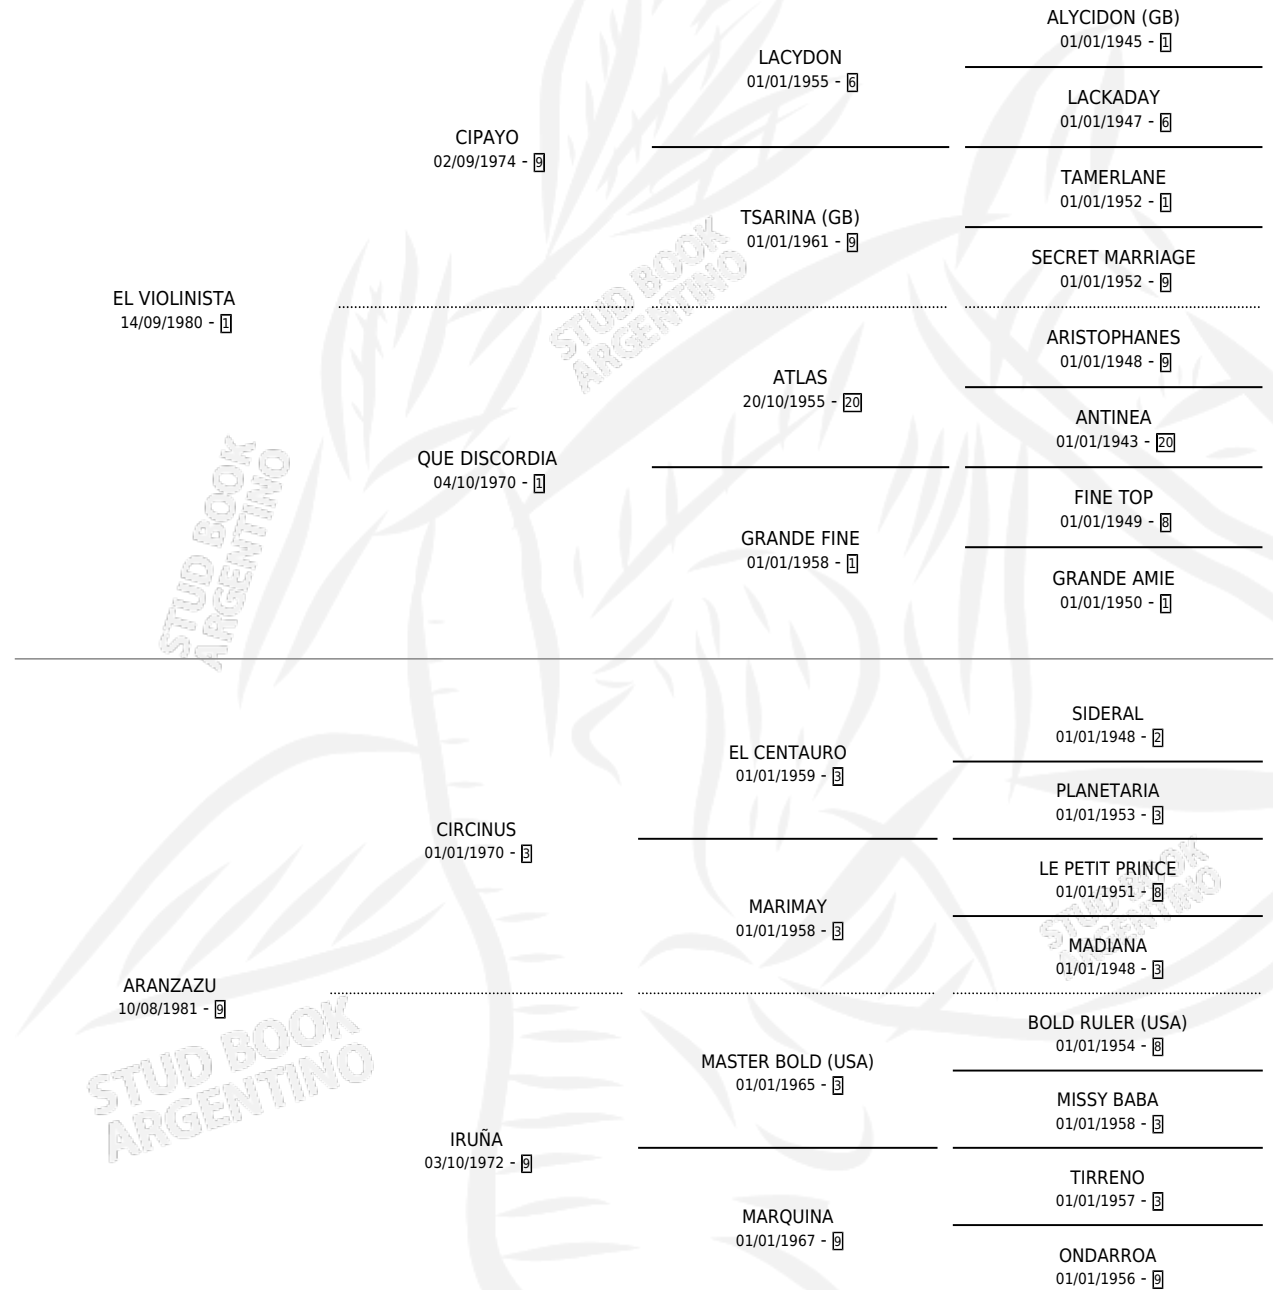

AGENDA

por **EL VIOLINISTA** y **ARANZAZU** por **CIRCINUS**

Argentina · Hembra · Zaino · SP · 28/10/1986
Familia 9-g · Volumen 32

ESTADO

TIPIFICACIÓN SANGUÍNEA	✓
TIPIFICACIÓN POR ADN	X
PASAPORTE	X
IDENTIFICACIÓN POR MICROCHIP	X
REPRODUCTOR	✓

Lugar de nacimiento: Santa Micaela

Criador: Sin dato

PEDIGREE

CAMPAÑA

Solo carreras oficiales de Argentina

POR EDAD

EDAD	CC	1°	2°	3°	4°	5°	NP	CLC	CLG	CLCG1	CLGG1	IMPORTE	GANANCIA / CC
3 AÑOS	5	3	1	0	1	0	0	0	0	0	0	\$3,291,300	\$658,260
4 AÑOS	1	0	0	0	0	0	1	1	0	0	0	\$0	\$0
TOTALES	6	3	1	0	1	0	1	1	0	0	0	\$3,291,300	\$548,550
%		50.0%	16.7%	0.0%	16.7%	0.0%	16.7%	16.7%	0.0%	0.0%	0.0%		