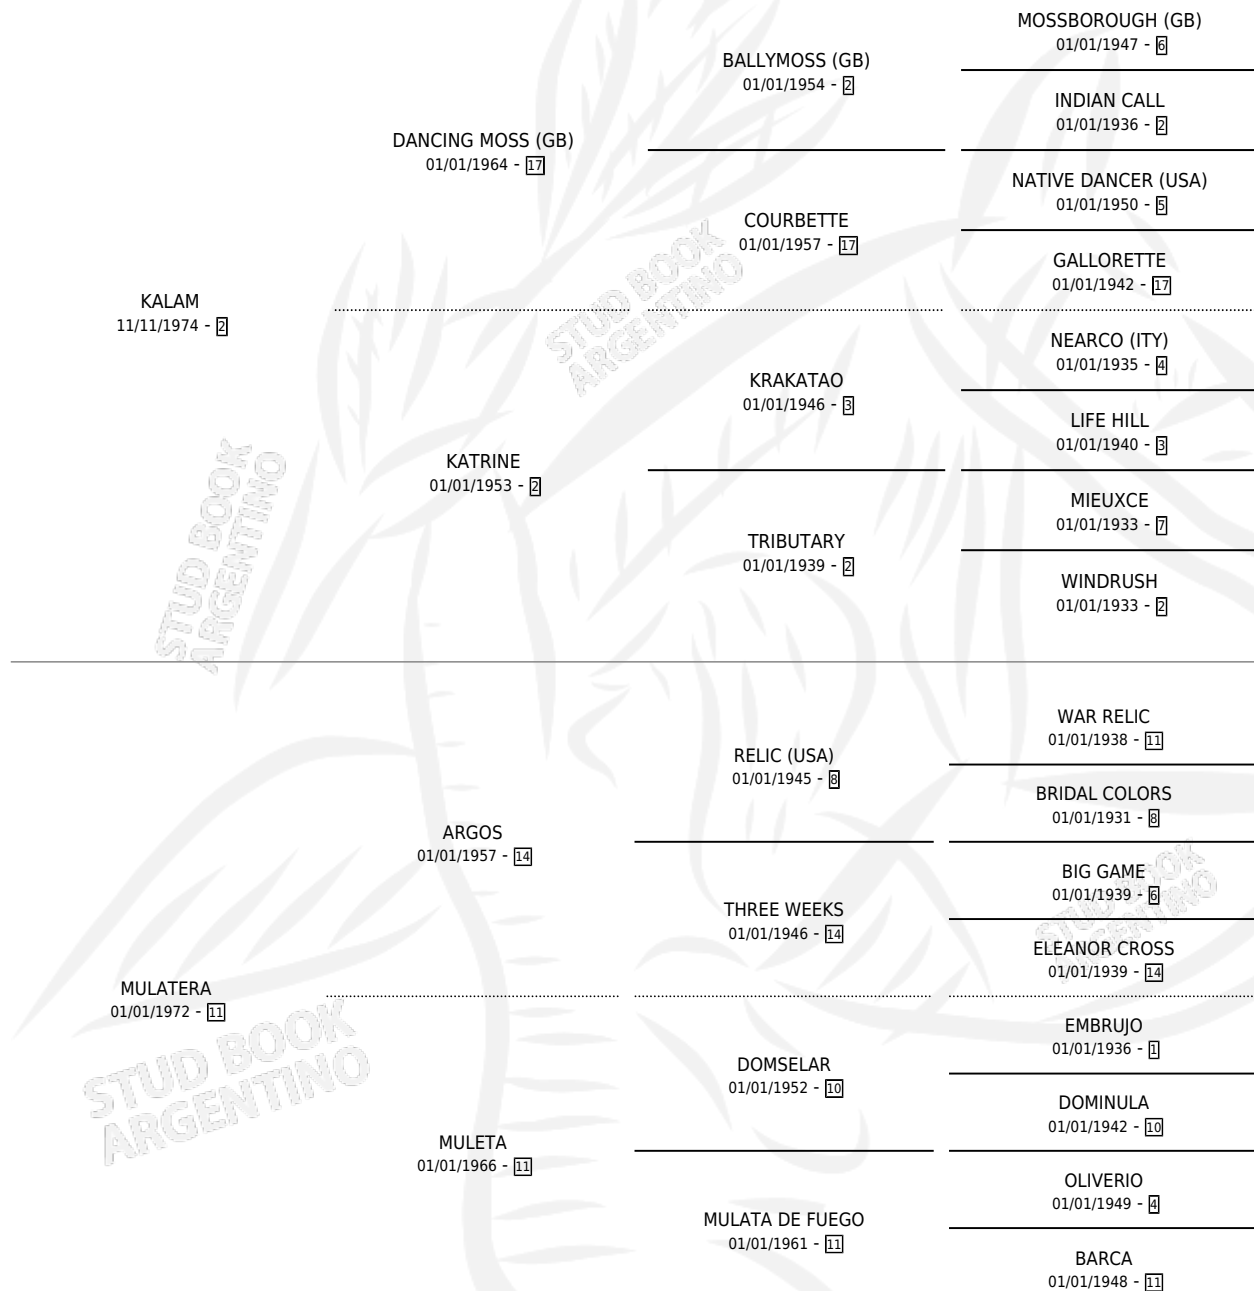

GALAMO

por KALAM y MULATERA por ARGOS

Argentina · Macho · Alazan · SP · 25/09/1986
Familia 11 · Volumen 32

ESTADO

TIPIFICACIÓN SANGUÍNEA	X
TIPIFICACIÓN POR ADN	X
PASAPORTE	X
IDENTIFICACIÓN POR MICROCHIP	X
REPRODUCTOR	X

Lugar de nacimiento: Los Churrinches

Criador: Sin dato

PEDIGREE

GALAMO

Datos oficiales del Stud Book Argentino

Documento generado el 06/05/2026

studbook.org.ar