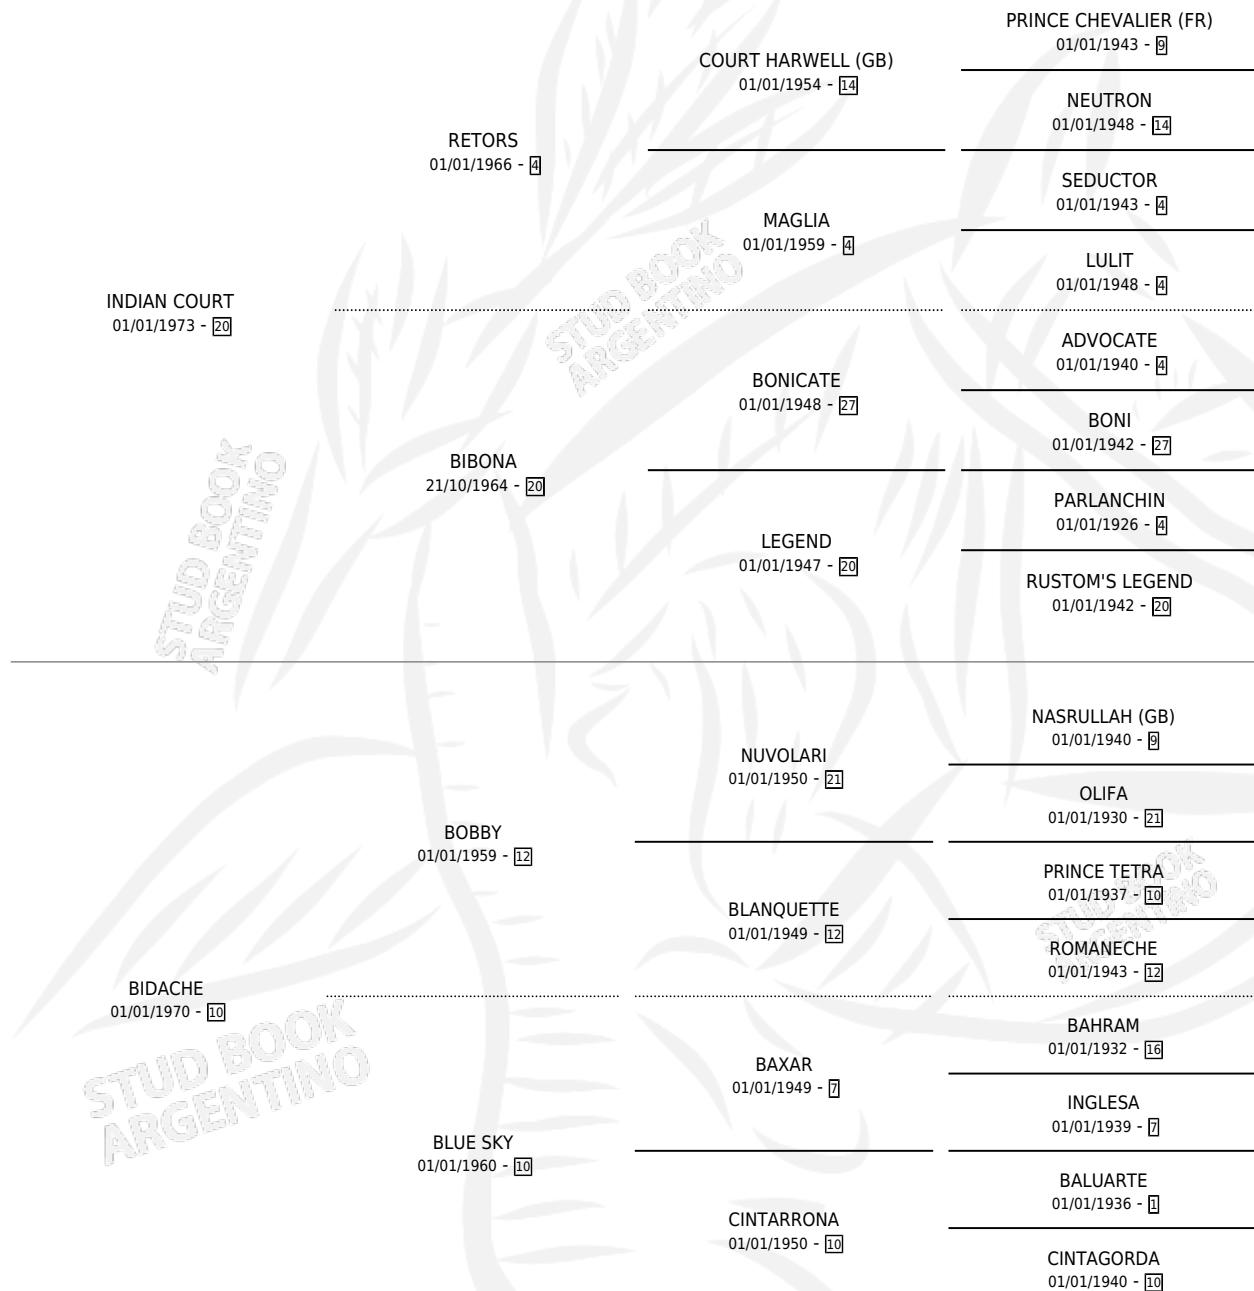

RIO CARNAVAL

por INDIAN COURT y BIDACHE por BOBBY

Argentina · Macho · Alazan Tostado · SP · 26/10/1986
Familia 10-a · Volumen 32

ESTADO

TIPIFICACIÓN SANGUÍNEA	X
TIPIFICACIÓN POR ADN	X
PASAPORTE	X
IDENTIFICACIÓN POR MICROCHIP	X
REPRODUCTOR	X

Lugar de nacimiento:

Criador: Sin dato

PEDIGREE

CAMPAÑA

Solo carreras oficiales de Argentina

POR EDAD

EDAD	CC	1°	2°	3°	4°	5°	NP	CLC	CLG	CLCG1	CLGG1	IMPORTE	GANANCIA / CC
4 AÑOS	2	0	0	0	0	0	2	0	0	0	0	\$0	\$0
TOTALES	2	0	0	0	0	0	2	0	0	0	0	\$0	\$0
%		0.0%	0.0%	0.0%	0.0%	0.0%	100%	0.0%	0.0%	0.0%	0.0%		