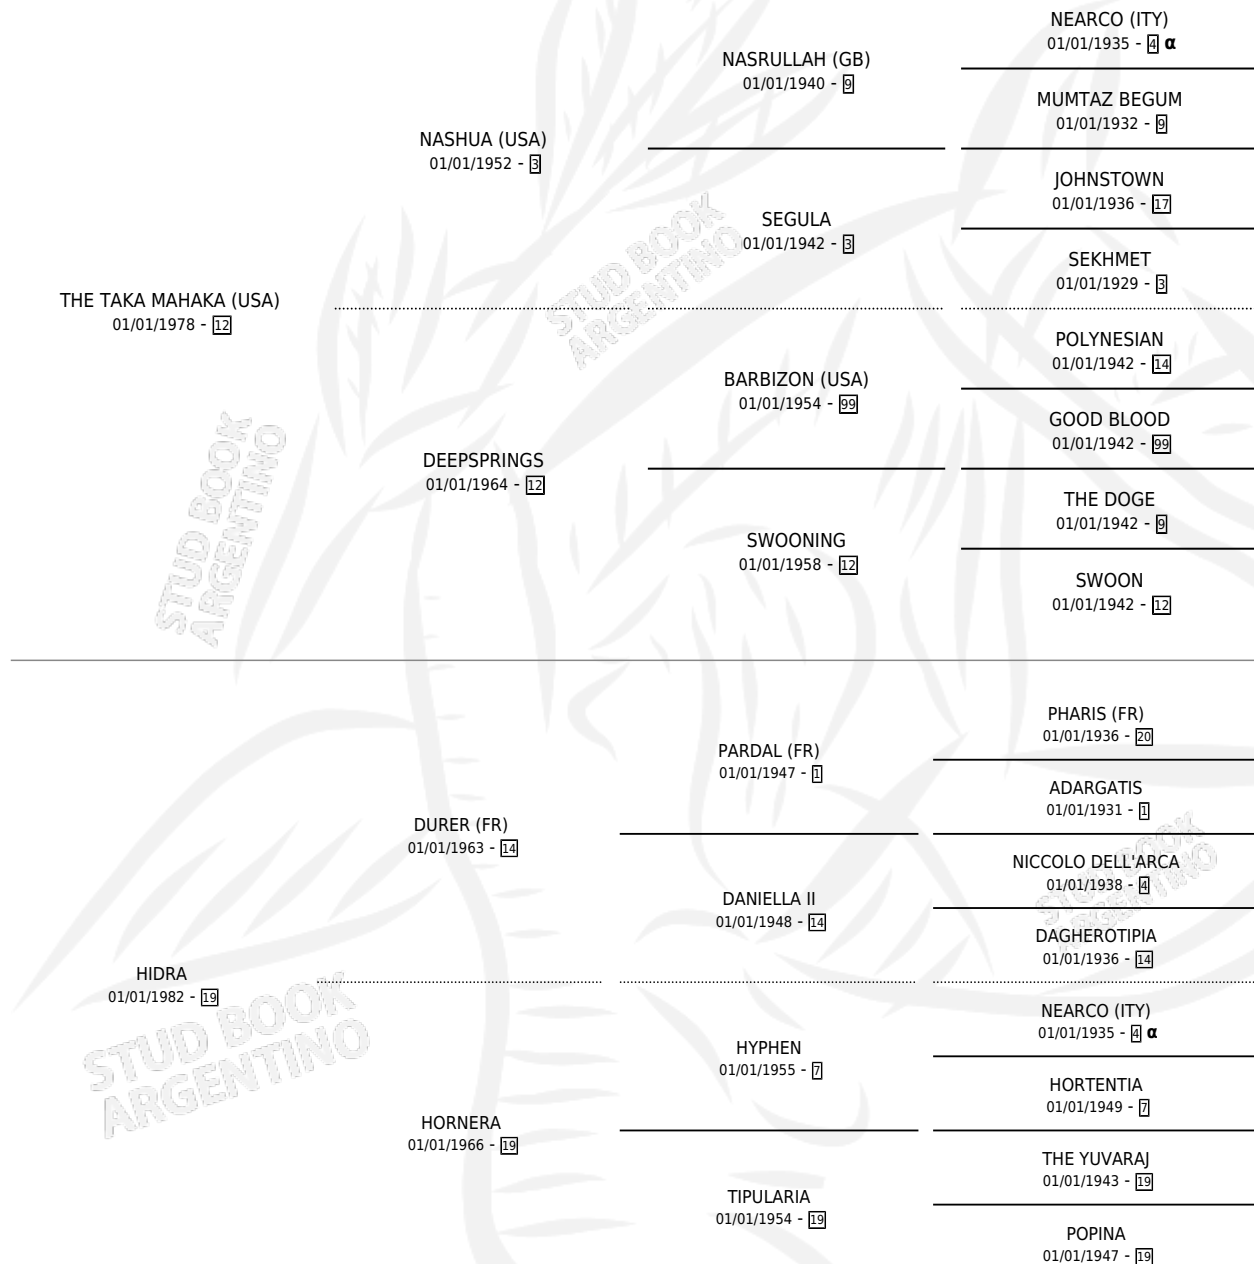

Lugar de nacimiento: Cumelen

Criador: Sin dato

~

HIJOS

	MACHOS	HEMBRAS
2 NACIERON	1	1
SIN ACTUACIONES		

PEDIGREE

INBREEDING : α

CAMPAÑA

Solo carreras oficiales de Argentina

POR EDAD

EDAD	CC	1°	2°	3°	4°	5°	NP	CLC	CLG	CLCG1	CLGG1	IMPORTE	GANANCIA / CC
5 AÑOS	8	1	3	2	0	1	1	0	0	0	0	\$0	\$0
6 AÑOS	13	1	3	1	3	2	3	0	0	0	0	\$5,871	\$452
7 AÑOS	1	0	0	0	0	1	0	0	0	0	0	\$0	\$0
TOTALES	22	2	6	3	3	4	4	0	0	0	0	\$5,871	\$267
%		9.1%	27.3%	13.6%	13.6%	18.2%	18.2%	0.0%	0.0%	0.0%	0.0%		