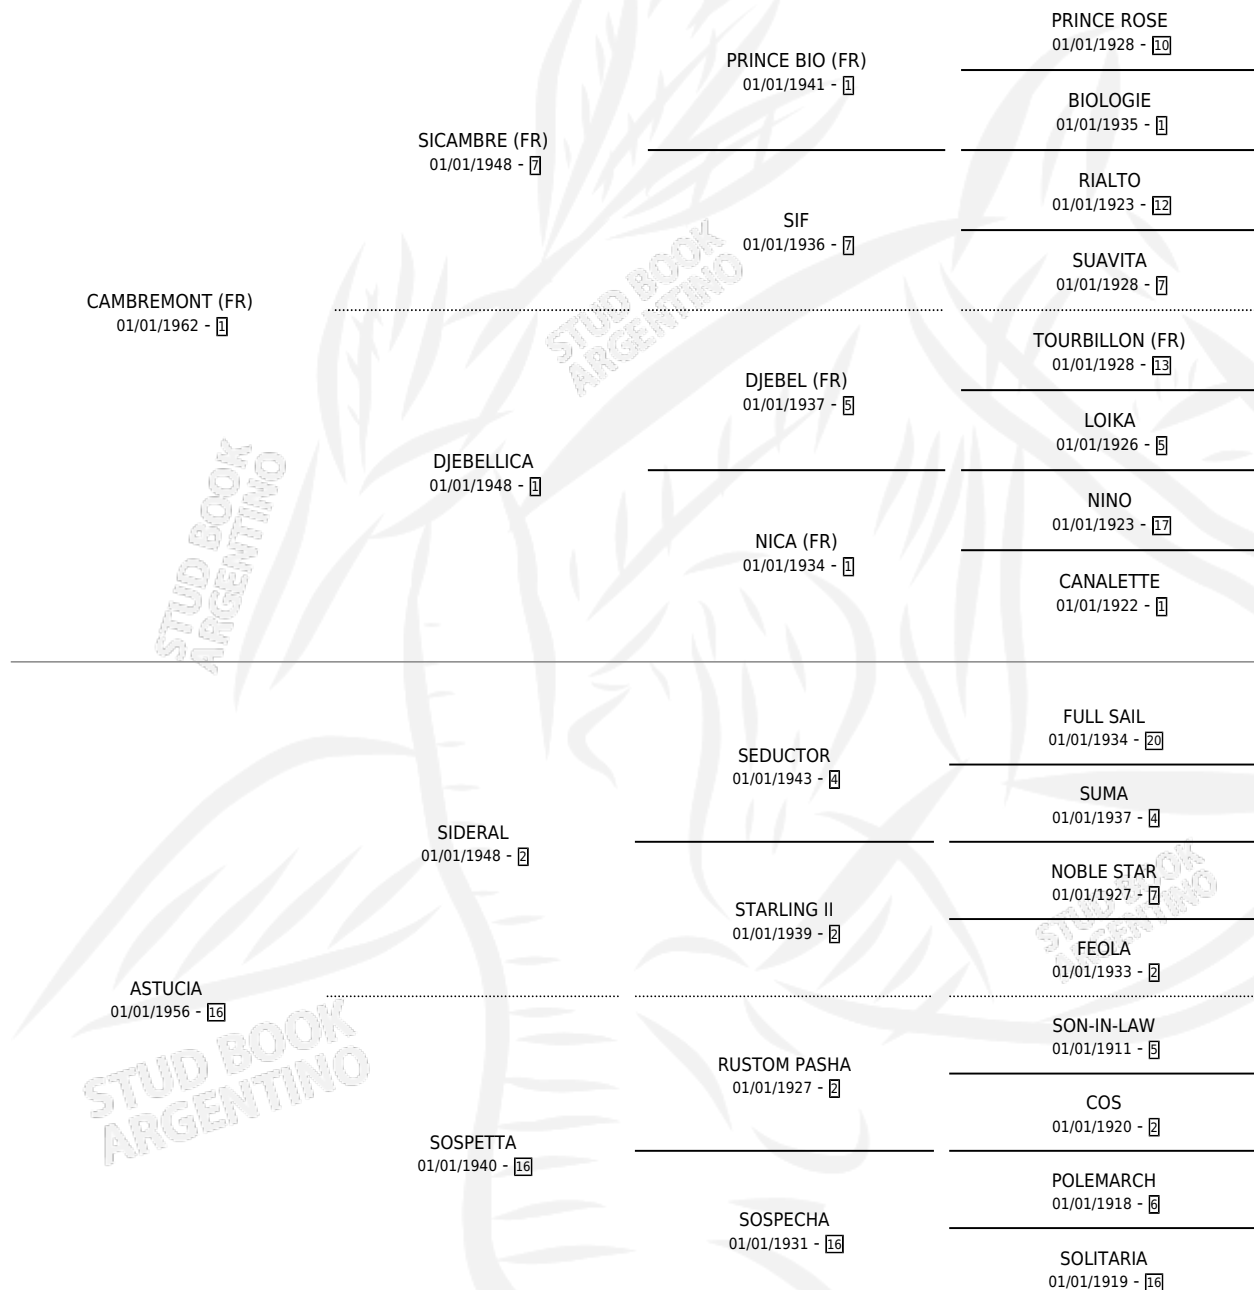

ESTRATEGIA

por **CAMBREMONT (FR)** y **ASTUCIA** por **SIDERAL**

Argentina · Hembra · Zaino Colorado · SP · 15/09/1969
Familia 16-e · Volumen 27

ESTADO

TIPIFICACIÓN SANGUÍNEA	X
TIPIFICACIÓN POR ADN	X
PASAPORTE	X
IDENTIFICACIÓN POR MICROCHIP	X
REPRODUCTOR	✓

Lugar de nacimiento: Campo particular

Criador: Comalal

~

HIJOS

	MACHOS	HEMBRAS
7 NACIERON	4	3
6 CORRIERON	3	3
5 GANARON	2	3
0 GANADORES CL	0 GANADORES GR	0 GANADORES G1

PEDIGREE

S

cimientos 4 / Efectividad 33.33%

PADRILLO	PRODUCTO	CRIADOR	1ER SERVICIO	ÚLTIMO SERVICIO
BIG PLAY (USA)	∅		03/10/1994	30/10/1994
FLINTHAM (GB)	∅		15/10/1993	15/10/1993
BIG PLAY (USA)	∅		18/09/1992	10/10/1992
BIG PLAY (USA)	∅		08/10/1991	08/10/1991
BIG PLAY (USA)	ARGLIST (H ZC, 11/09/1991)	COMALAL	14/09/1990	14/09/1990
BIG PLAY (USA)	∅		23/09/1989	12/10/1989
BIG PLAY (USA)	MOTTO (M ZC, 26/08/1989)	COMALAL	04/09/1988	04/09/1988
SINGS	∅		12/09/1987	12/11/1987
MANGUIN (USA)	∅		23/08/1986	08/09/1986
CIPOL	CONFLICTO (M ZC, 13/08/1986)	SIN DATO	03/09/1985	03/09/1985
CIPOL	∅			
MANGUIN (USA)	CODIGO (M ZC, 06/09/1984) •MURIÓ EL 10/12/1984•	SIN DATO		