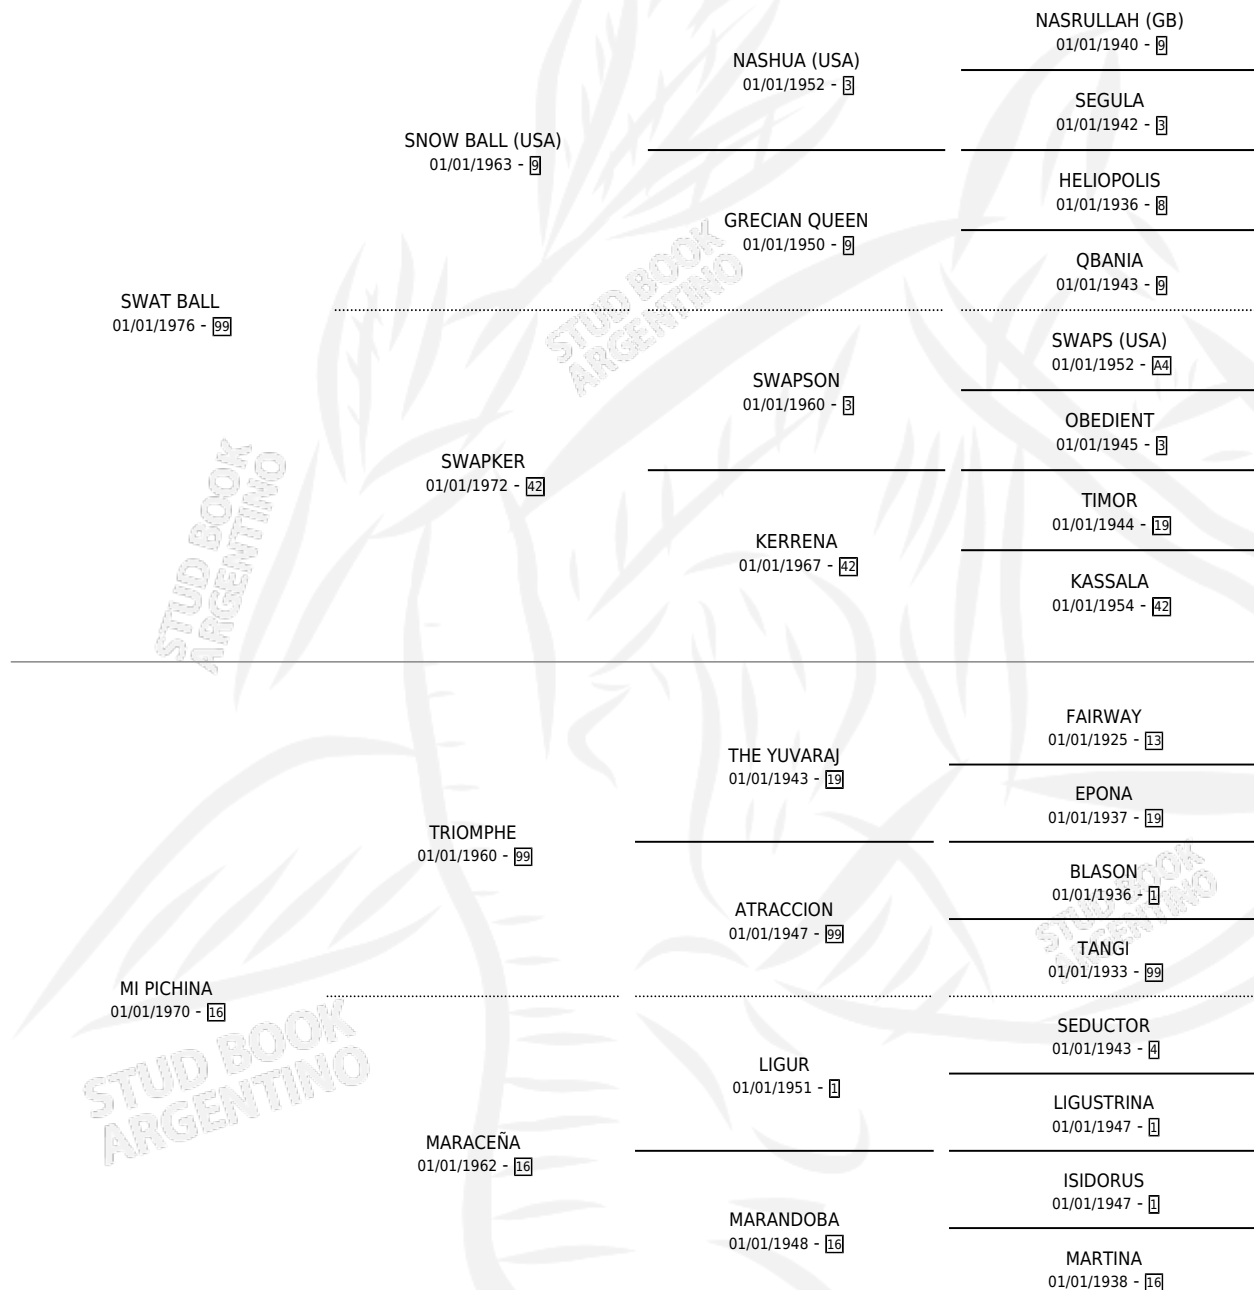

BALLPHE

por SWAT BALL y MI PICHINA por TRIOMPHE

Argentina · Hembra · Zaino · SP · 12/10/1986
Familia 16 · Volumen 32

ESTADO

TIPIFICACIÓN SANGUÍNEA	X
TIPIFICACIÓN POR ADN	X
PASAPORTE	X
IDENTIFICACIÓN POR MICROCHIP	X
REPRODUCTOR	X

Lugar de nacimiento: Alto de la Sierra

Criador: Sin dato

PEDIGREE