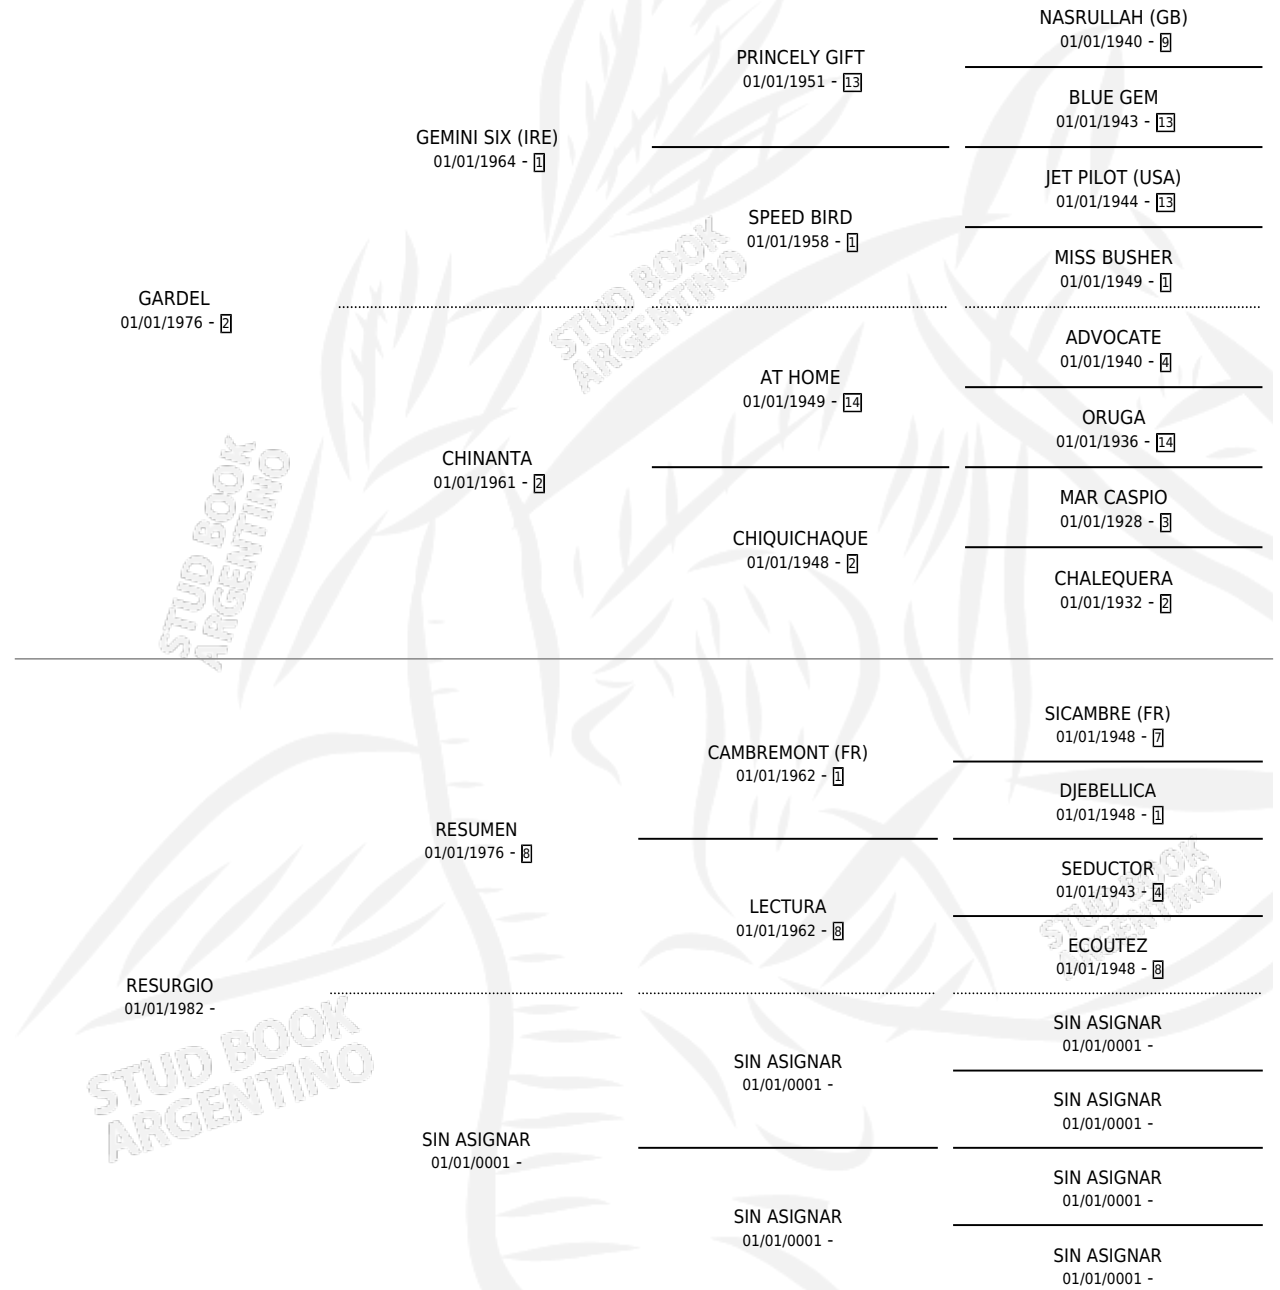

LA BERTA

por GARDEL y RESURGIO por RESUMEN

Argentina · Hembra · Alazan · SP · 15/10/1986
Familia · Volumen 32

ESTADO

TIPIFICACIÓN SANGUÍNEA	X
TIPIFICACIÓN POR ADN	X
PASAPORTE	X
IDENTIFICACIÓN POR MICROCHIP	X
REPRODUCTOR	X

Lugar de nacimiento: Candelaria

Criador: Sin dato

PEDIGREE

LA BERTA

Datos oficiales del Stud Book Argentino

Documento generado el 07/05/2026

studbook.org.ar