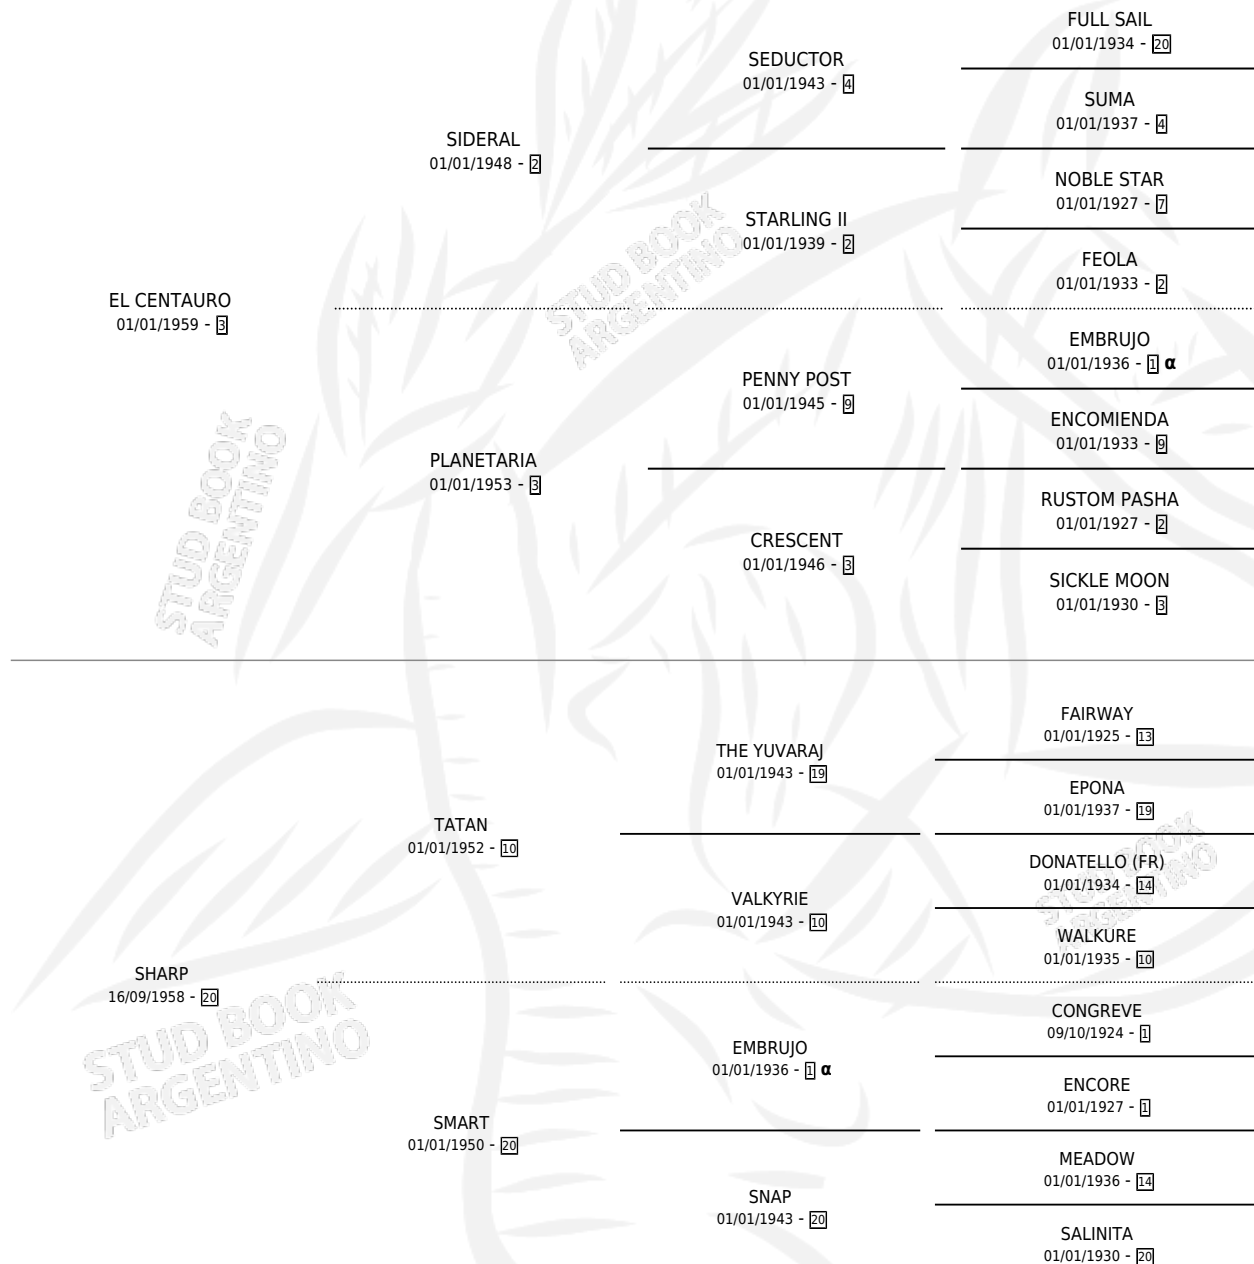

HARSH

por **EL CENTAURO** y **SHARP** por **TATAN**

Argentina · Hembra · Zaino · SP · 15/09/1969
Familia 20-a · Volumen 27

ESTADO

TIPIFICACIÓN SANGUÍNEA	X
TIPIFICACIÓN POR ADN	X
PASAPORTE	X
IDENTIFICACIÓN POR MICROCHIP	X
REPRODUCTOR	X

Lugar de nacimiento: Campo particular

Criador: Sin dato

PEDIGREE

INBREEDING : α

HARSH

Datos oficiales del Stud Book Argentino

Documento generado el 01/05/2026

studbook.org.ar