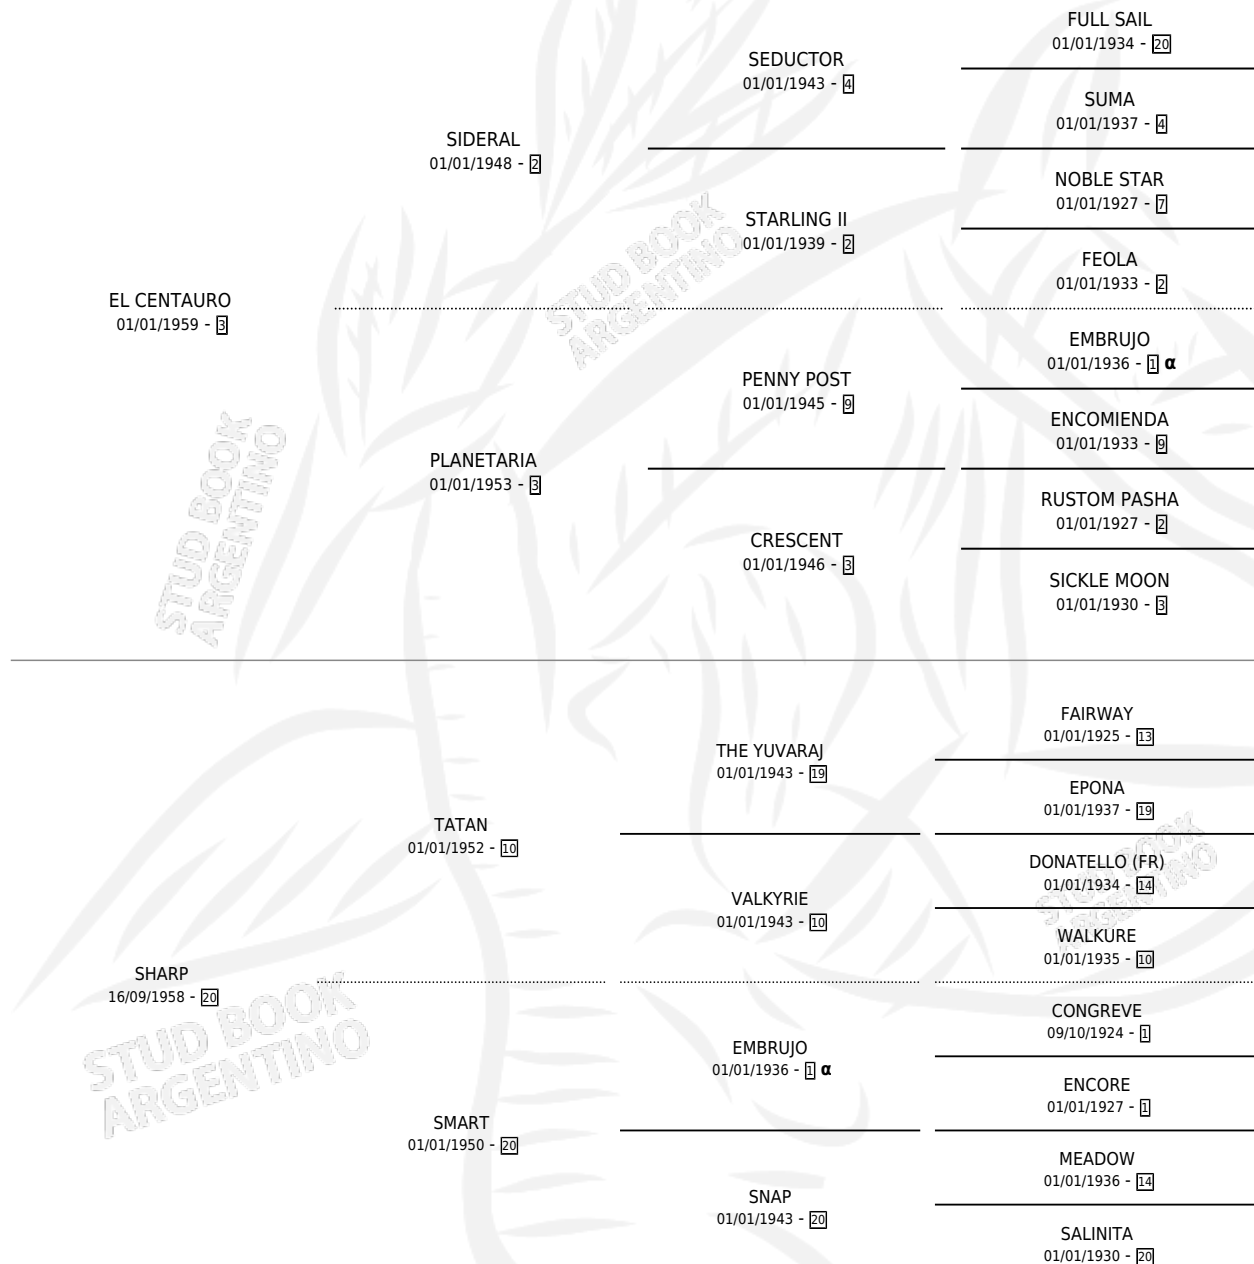

HARSH

por **EL CENTAURO** y **SHARP** por **TATAN**

Argentina · Hembra · Zaino · SP · 15/09/1969
Familia 20-a · Volumen 27

ESTADO

TIPIFICACIÓN SANGUÍNEA	X
TIPIFICACIÓN POR ADN	X
PASAPORTE	X
IDENTIFICACIÓN POR MICROCHIP	X
REPRODUCTOR	X

Lugar de nacimiento: Campo particular

Criador: Sin dato

PEDIGREE

INBREEDING : α

HARSH

Datos oficiales del Stud Book Argentino

Documento generado el 28/04/2026

studbook.org.ar