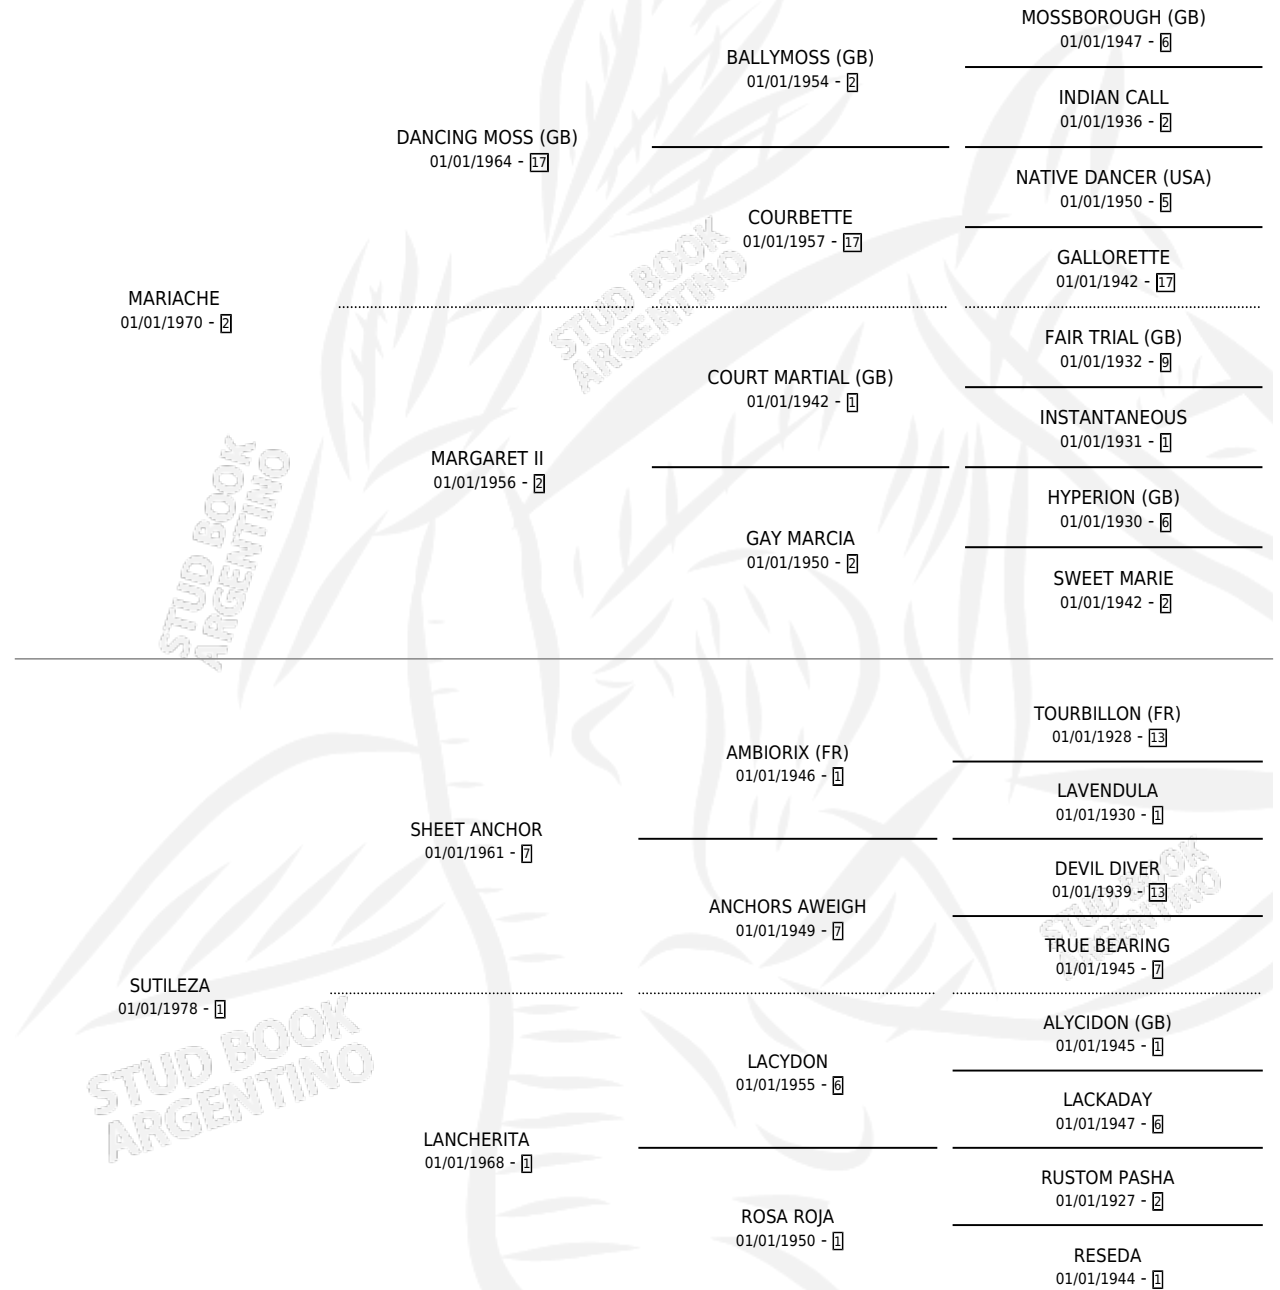

SKI MARIUCHA

por **MARIACHE** y **SUTILEZA** por **SHEET ANCHOR**

Argentina · Hembra · Alazan · SP · 29/10/1986
Familia 1-s · Volumen 32

ESTADO

TIPIFICACIÓN SANGUÍNEA	✓
TIPIFICACIÓN POR ADN	X
PASAPORTE	X
IDENTIFICACIÓN POR MICROCHIP	X
REPRODUCTOR	✓

Lugar de nacimiento: Santa Emilia

Criador: Sin dato

~

HIJOS

	MACHOS	HEMBRAS
6 NACIERON	1	5
4 CORRIERON	1	3
3 GANARON	0	3
1 GANADORES CL	0 GANADORES GR	0 GANADORES G1

PEDIGREE

S

mientos 6 / Efectividad 66.67%

PADRILLO	PRODUCTO	CRIADOR	1ER SERVICIO	ÚLTIMO SERVICIO
CARCELERO	∅		13/09/1999	15/09/1999
SKI MARIUCHA	ABAD (M ZC, 02/09/1999)	R.C.B.	15/08/1998	16/09/1998
Datos oficiales del Stud Book Argentino	∅		04/11/1997	22/11/1997
MONTALVO	MONITA (H A, 21/10/1997)	R.C.B.	28/10/1996	01/11/1996
BID US (USA)	OLD CHUNA (H A, 31/10/1995)	SIN DATO	19/11/1994	19/11/1994
COEUR DE LION (FR)	OLD LIONESS (H A, 29/10/1994)	SIN DATO	17/09/1993	24/11/1993
JOHNNY'S PROSPECT (USA)	SKI ADELANTE (H ZC, 07/09/1993) •MURIÓ EL 20/09/2009•	SIN DATO	19/09/1992	19/09/1992
BID US (USA)	SKI FILIPINA (H A, 14/08/1992)	SIN DATO	30/08/1991	30/08/1991
EL SERRANO	∅		10/09/1990	26/10/1990