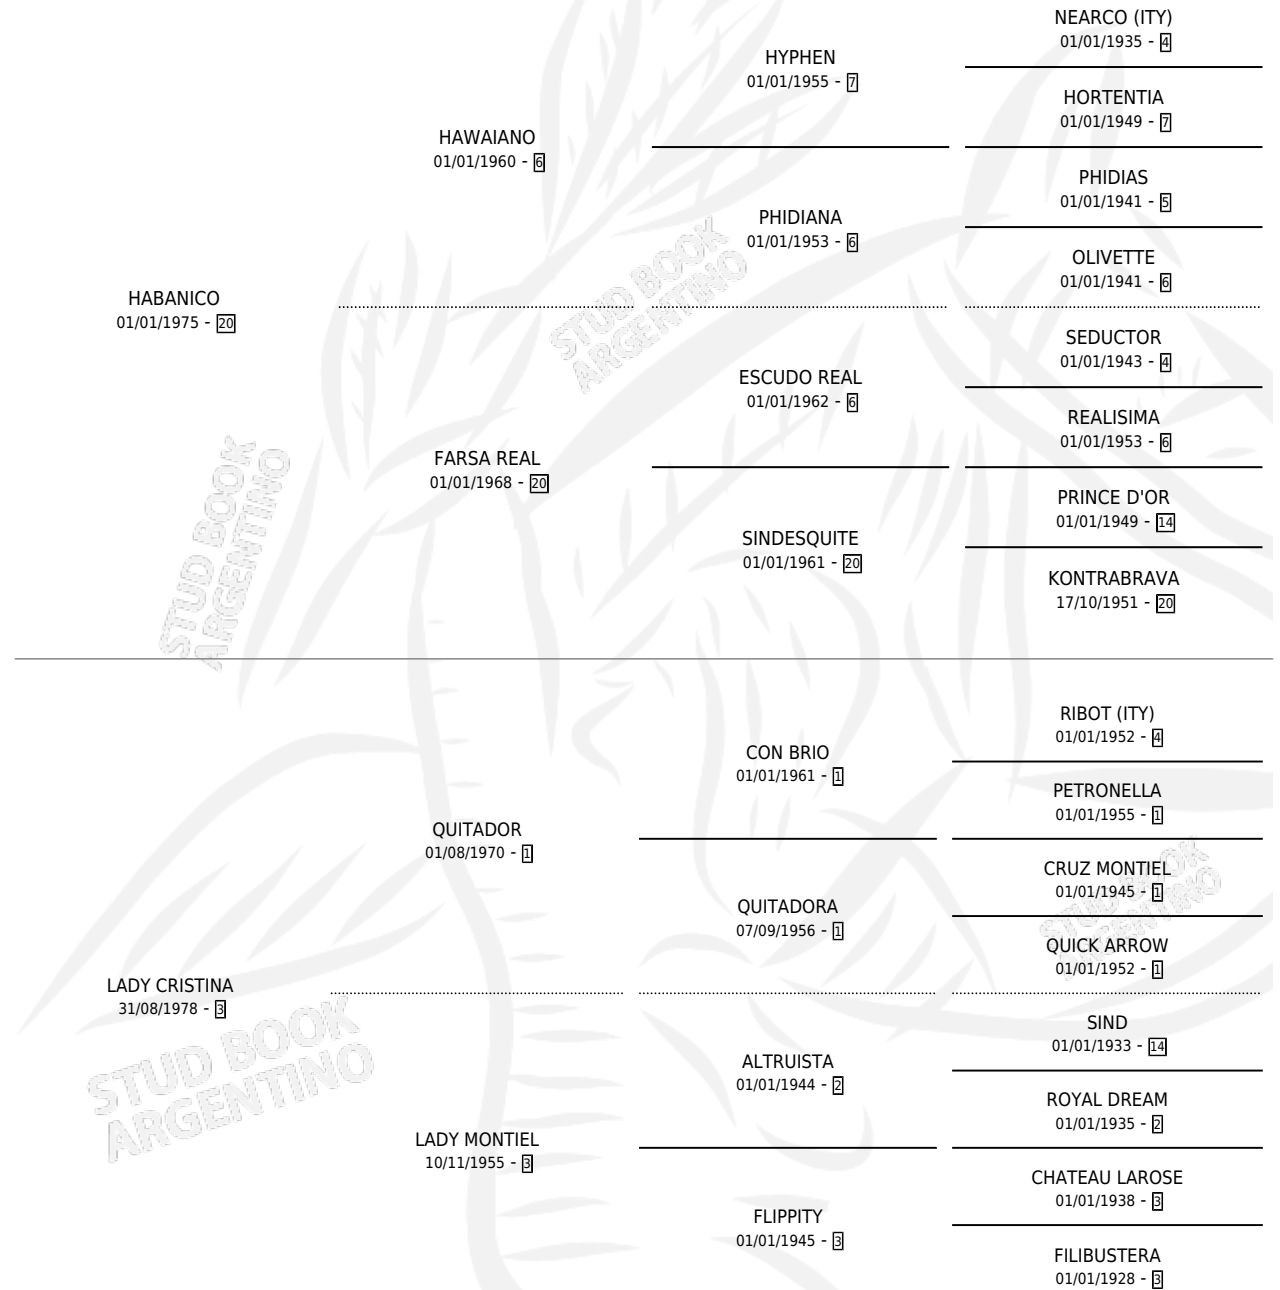

HABADRES

por **HABANICO** y **LADY CRISTINA** por **QUITADOR**

Argentina · Macho · Alazan · SP · 28/09/1986
Familia 3-n · Volumen 32

ESTADO

TIPIFICACIÓN SANGUÍNEA	X
TIPIFICACIÓN POR ADN	X
PASAPORTE	X
IDENTIFICACIÓN POR MICROCHIP	X
REPRODUCTOR	X

Lugar de nacimiento: Congreve

Criador: Sin dato

PEDIGREE

CAMPAÑA

Solo carreras oficiales de Argentina

POR EDAD

EDAD	CC	1°	2°	3°	4°	5°	NP	CLC	CLG	CLCG1	CLGG1	IMPORTE	GANANCIA / CC
4 AÑOS	1	0	0	0	0	0	1	0	0	0	0	\$0	\$0
TOTALES	1	0	0	0	0	0	1	0	0	0	0	\$0	\$0
%		0.0%	0.0%	0.0%	0.0%	0.0%	100%	0.0%	0.0%	0.0%	0.0%		