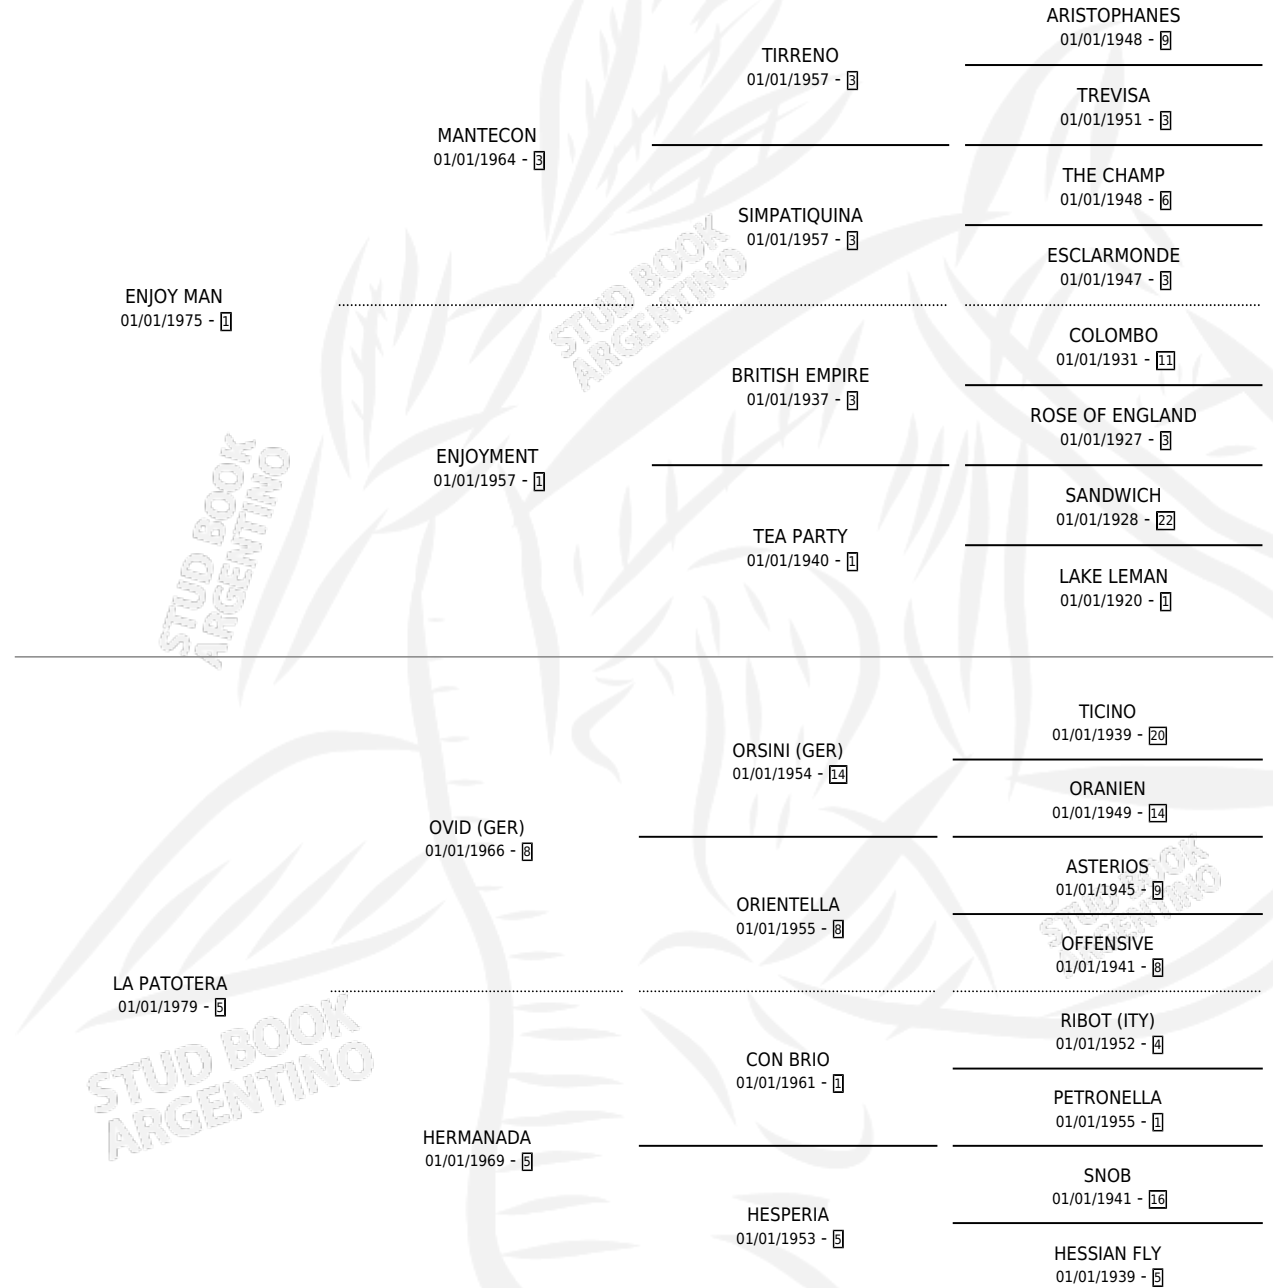

PAT MAN

por ENJOY MAN y LA PATOTERA por OVID (GER)

Argentina · Macho · Zaino · SP · 21/10/1986
Familia 5-d · Volumen 32

ESTADO

TIPIFICACIÓN SANGUÍNEA	X
TIPIFICACIÓN POR ADN	X
PASAPORTE	X
IDENTIFICACIÓN POR MICROCHIP	X
REPRODUCTOR	X

Lugar de nacimiento: La Pampita

Criador: Sin dato

PEDIGREE

PAT MAN

Datos oficiales del Stud Book Argentino

Documento generado el 04/05/2026

studbook.org.ar