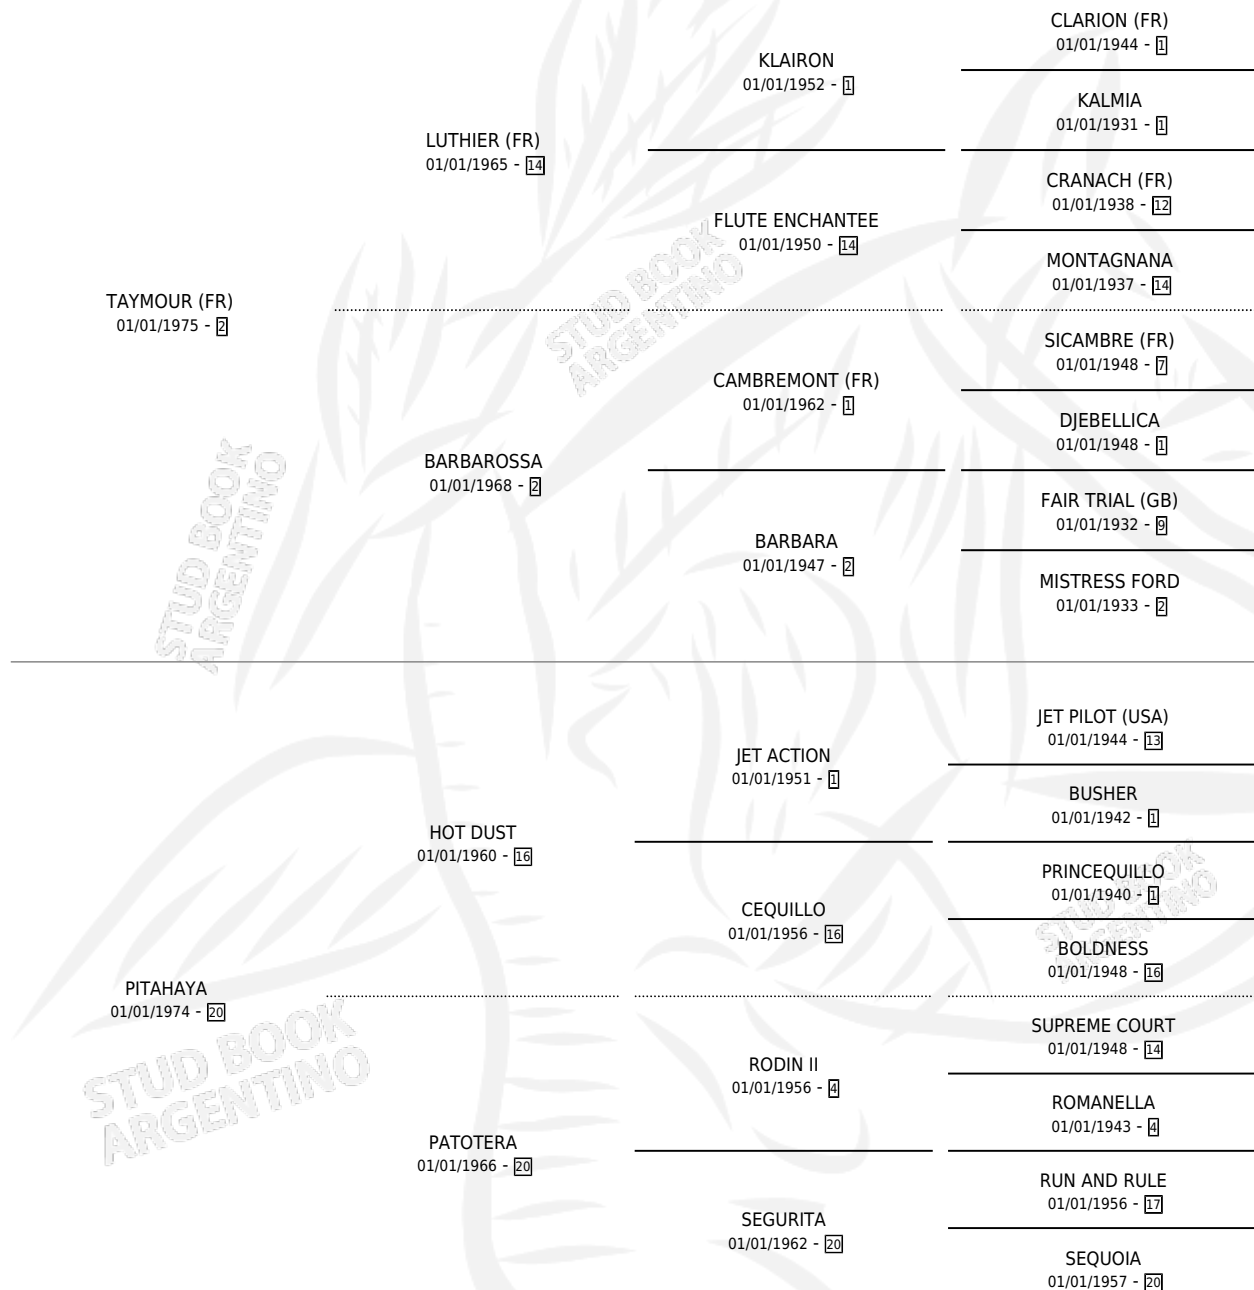

PITAY MOUR

por TAYMOUR (FR) y PITAHAYA por HOT DUST

Argentina · Hembra · Alazan · SP · 30/10/1986
Familia 20-c · Volumen 32

ESTADO

TIPIFICACIÓN SANGUÍNEA	✓
TIPIFICACIÓN POR ADN	X
PASAPORTE	X
IDENTIFICACIÓN POR MICROCHIP	X
REPRODUCTOR	✓

Lugar de nacimiento: Don Simon

Criador: Don Simon

PEDIGREE

S

mientos 0 / Efectividad 0.00%

PADRILLO	PRODUCTO	CRIADOR	1ER SERVICIO	ÚLTIMO SERVICIO
MOZAMBIQUE	∅		16/11/1997	18/11/1997
PITAY MOUR	∅		22/11/1994	24/11/1994
MOZAMBIQUE	∅		17/09/1993	11/11/1993