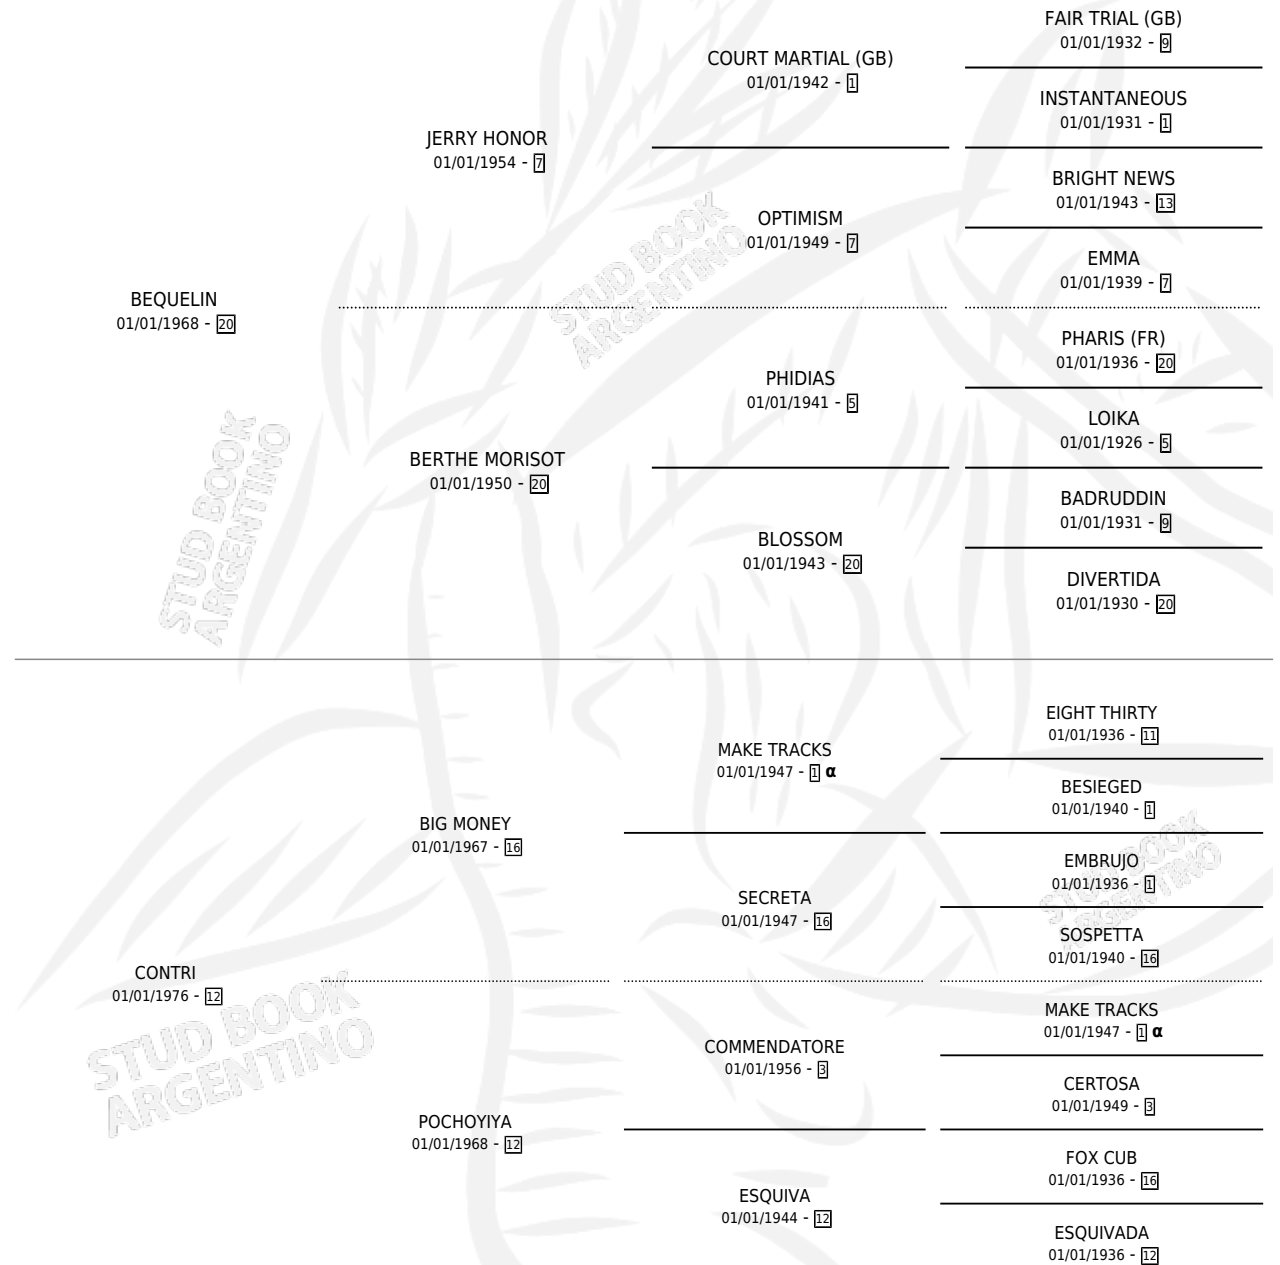

CONTRALIN

por **BEQUELIN** y **CONTRI** por **BIG MONEY**

Argentina · Hembra · Zaino · SP · 16/10/1986
Familia 12 · Volumen 32

ESTADO

TIPIFICACIÓN SANGUÍNEA	✓
TIPIFICACIÓN POR ADN	X
PASAPORTE	X
IDENTIFICACIÓN POR MICROCHIP	X
REPRODUCTOR	✓

Lugar de nacimiento: Don Simon

Criador: Don Simon

PEDIGREE

INBREEDING : α

S

mientos 0 / Efectividad 0.00%

PADRILLO	PRODUCTO	CRIADOR	1ER SERVICIO	ÚLTIMO SERVICIO
MOZAMBIQUE	∅		17/10/1999	24/11/1999
MOZAMBIQUE	∅		18/11/1998	06/12/1998