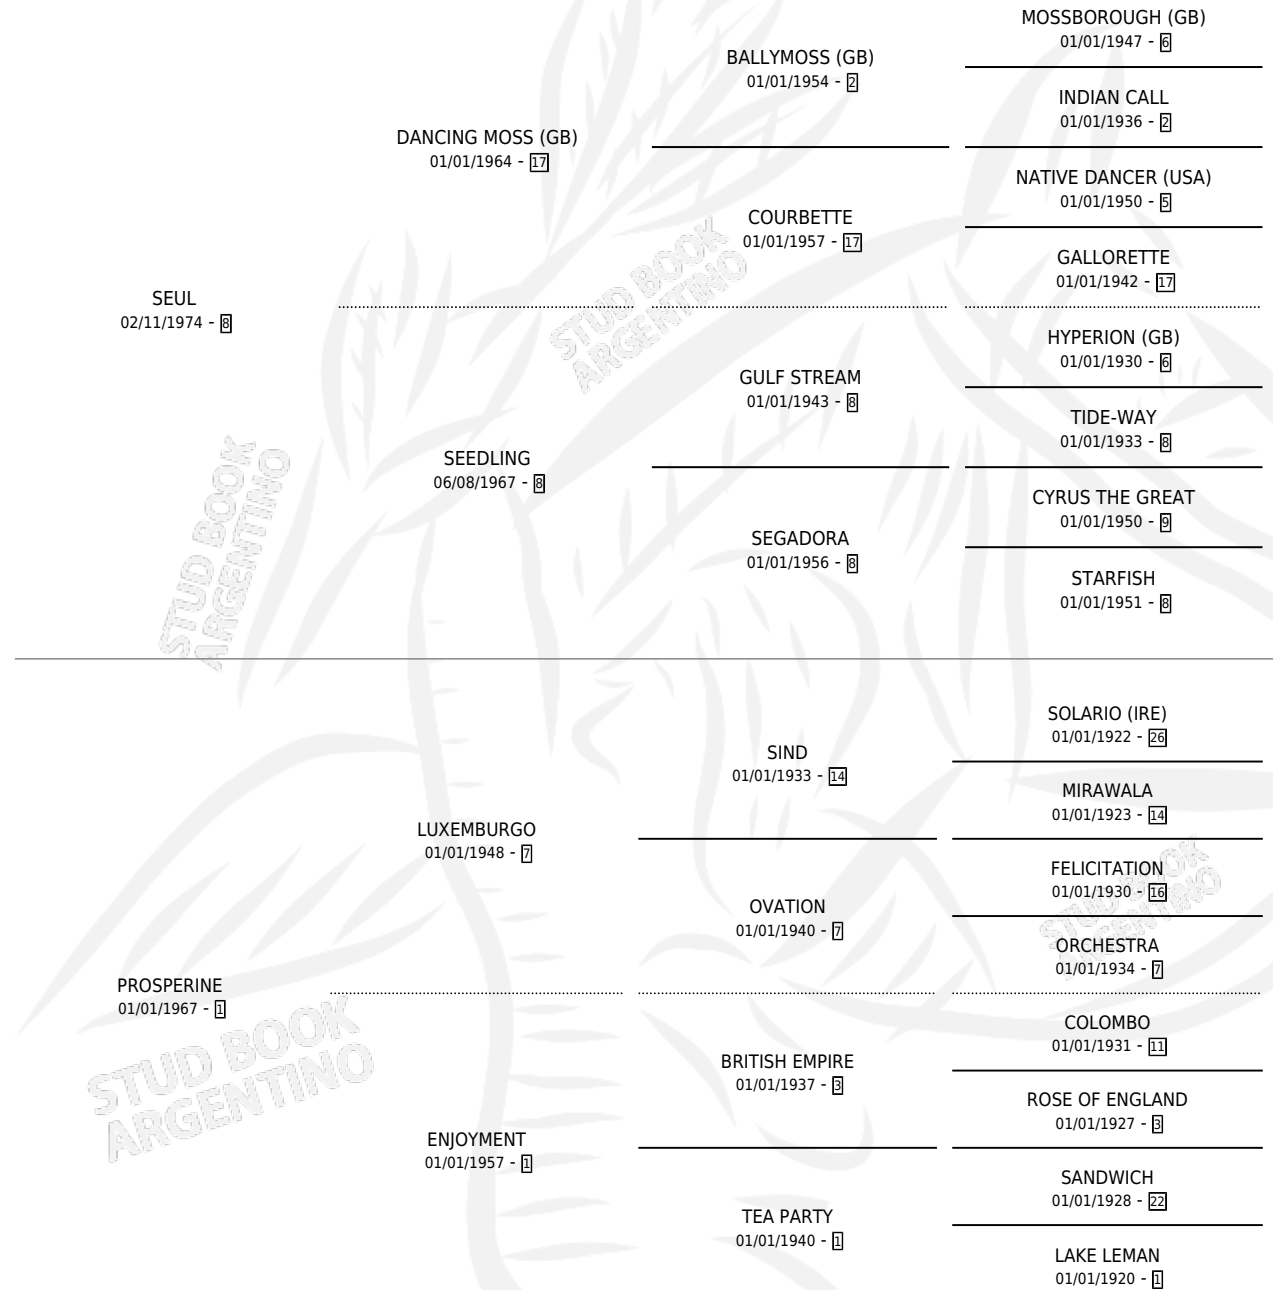

SIBARITICA

por SEUL y PROSPERINE por LUXEMBURGO

Argentina · Hembra · Zaino Doradillo · SP · 11/10/1986
Familia 1-I · Volumen 32

ESTADO

TIPIFICACIÓN SANGUÍNEA	X
TIPIFICACIÓN POR ADN	X
PASAPORTE	X
IDENTIFICACIÓN POR MICROCHIP	X
REPRODUCTOR	X

Lugar de nacimiento: Ocho de Diciembre

Criador: Amuchastegui Federico Maria y Amuchastegui Justo Jose

PEDIGREE

SIBARITICA

Datos oficiales del Stud Book Argentino

Documento generado el 14/05/2026

studbook.org.ar