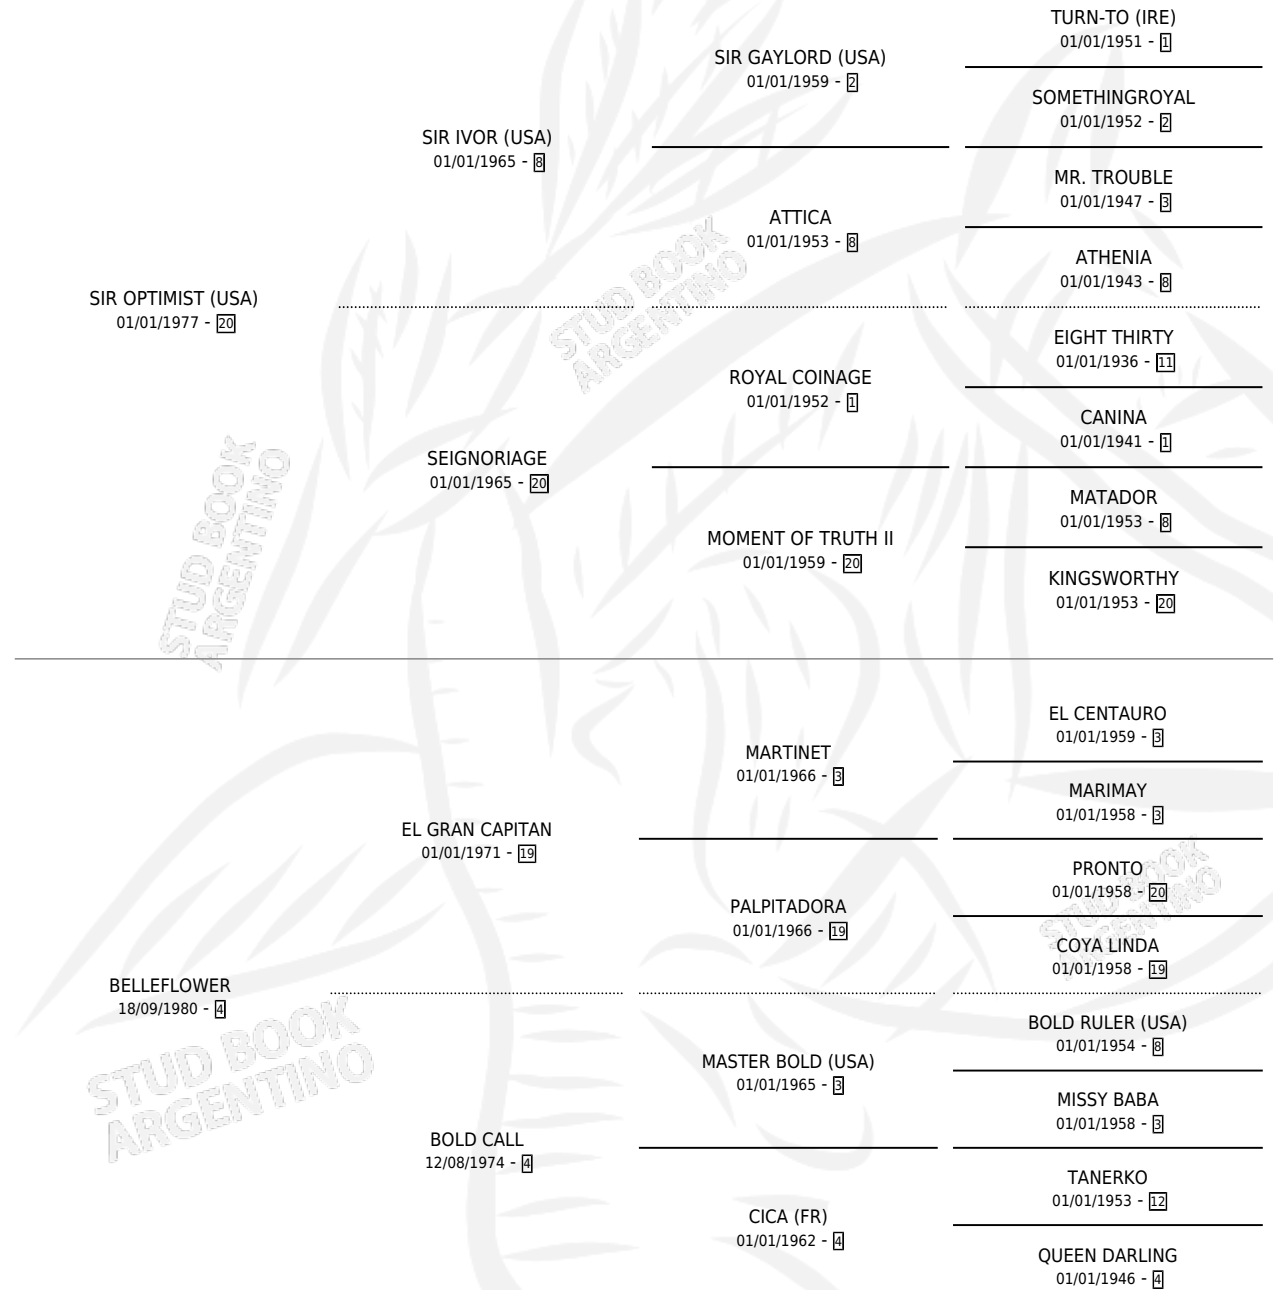

EL CLAVEL

por SIR OPTIMIST (USA) y BELLEFLOWER por EL GRAN CAPITAN

Argentina · Macho · Zaino · SP · 29/10/1986
Familia 4-j · Volumen 32

ESTADO

TIPIFICACIÓN SANGUÍNEA	X
TIPIFICACIÓN POR ADN	X
PASAPORTE	X
IDENTIFICACIÓN POR MICROCHIP	X
REPRODUCTOR	X

Lugar de nacimiento: El Turf
Criador: Sin dato

PEDIGREE

EL CLAVEL

Datos oficiales del Stud Book Argentino

Documento generado el 06/05/2026

studbook.org.ar