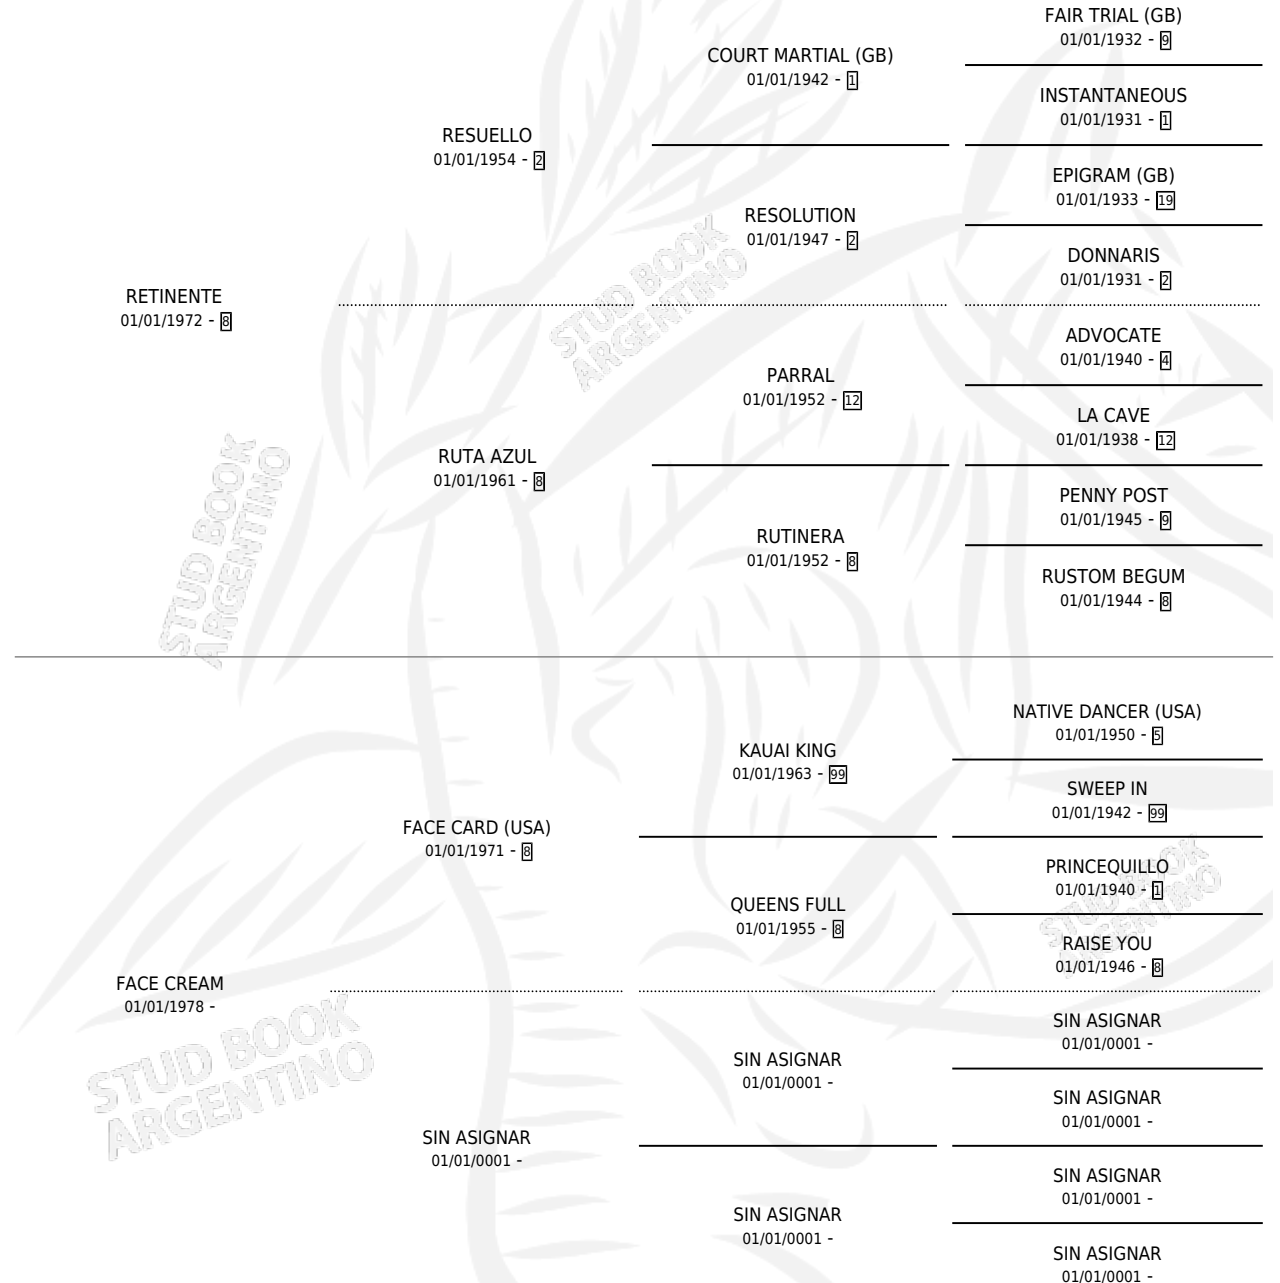

CARLITOS SOLO

por **RETINENTE** y **FACE CREAM** por **FACE CARD (USA)**

Argentina · Macho · Alazan · SP · 17/10/1986
Familia · Volumen 32

ESTADO

TIPIFICACIÓN SANGUÍNEA	X
TIPIFICACIÓN POR ADN	X
PASAPORTE	X
IDENTIFICACIÓN POR MICROCHIP	X
REPRODUCTOR	X

Lugar de nacimiento: El Gallito
Criador: Pandolfo Ricardo Adolfo

PEDIGREE

CAMPAÑA

Solo carreras oficiales de Argentina

POR EDAD

EDAD	CC	1°	2°	3°	4°	5°	NP	CLC	CLG	CLCG1	CLGG1	IMPORTE	GANANCIA / CC
5 AÑOS	1	0	0	0	0	0	1	0	0	0	0	\$0	\$0
TOTALES	1	0	0	0	0	0	1	0	0	0	0	\$0	\$0
%		0.0%	0.0%	0.0%	0.0%	0.0%	100%	0.0%	0.0%	0.0%	0.0%		