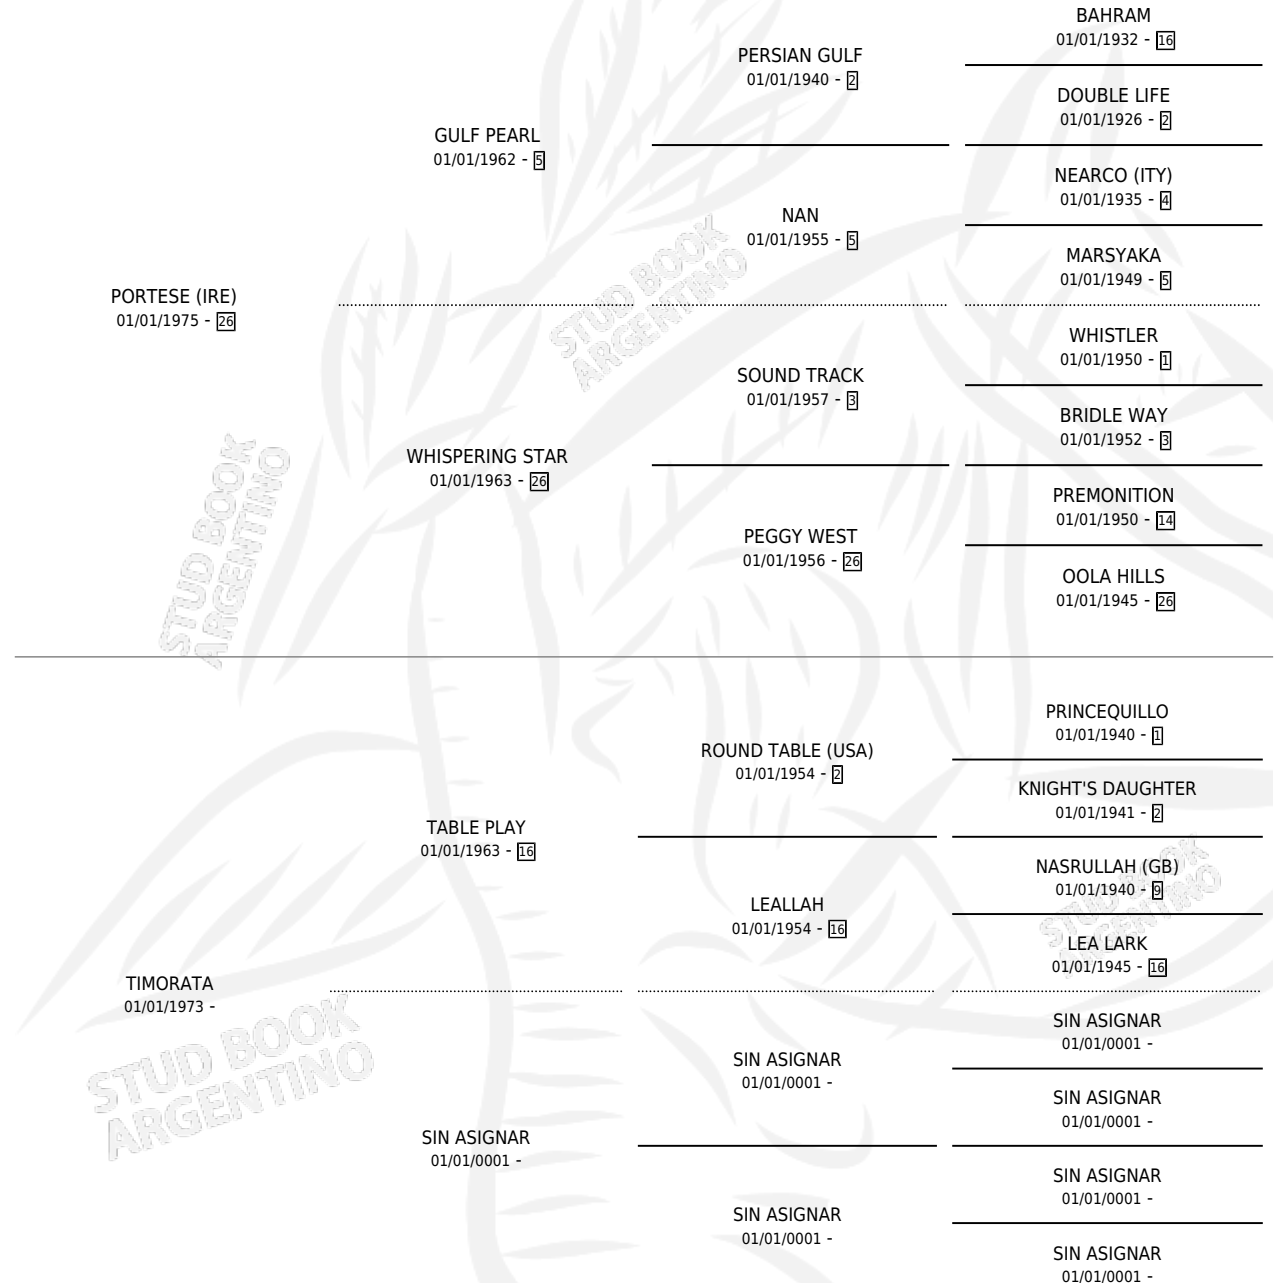

TRIUNFO

por **PORTESE (IRE)** y **TIMORATA** por **TABLE PLAY**

Argentina · Macho · Zaino Doradillo · SP · 14/10/1986
Familia · Volumen 32

ESTADO

TIPIFICACIÓN SANGUÍNEA	X
TIPIFICACIÓN POR ADN	X
PASAPORTE	X
IDENTIFICACIÓN POR MICROCHIP	X
REPRODUCTOR	X

Lugar de nacimiento: Don Yeye

Criador: Sin dato

PEDIGREE

CAMPAÑA

Solo carreras oficiales de Argentina

POR EDAD

EDAD	CC	1°	2°	3°	4°	5°	NP	CLC	CLG	CLCG1	CLGG1	IMPORTE	GANANCIA / CC
3 AÑOS	6	0	0	0	0	1	5	0	0	0	0	\$0	\$0
5 AÑOS	7	0	0	0	0	0	7	0	0	0	0	\$0	\$0
6 AÑOS	1	0	0	0	0	0	1	0	0	0	0	\$0	\$0
TOTALES	14	0	0	0	0	1	13	0	0	0	0	\$0	\$0
%		0.0%	0.0%	0.0%	0.0%	7.1%	92.9%	0.0%	0.0%	0.0%	0.0%		