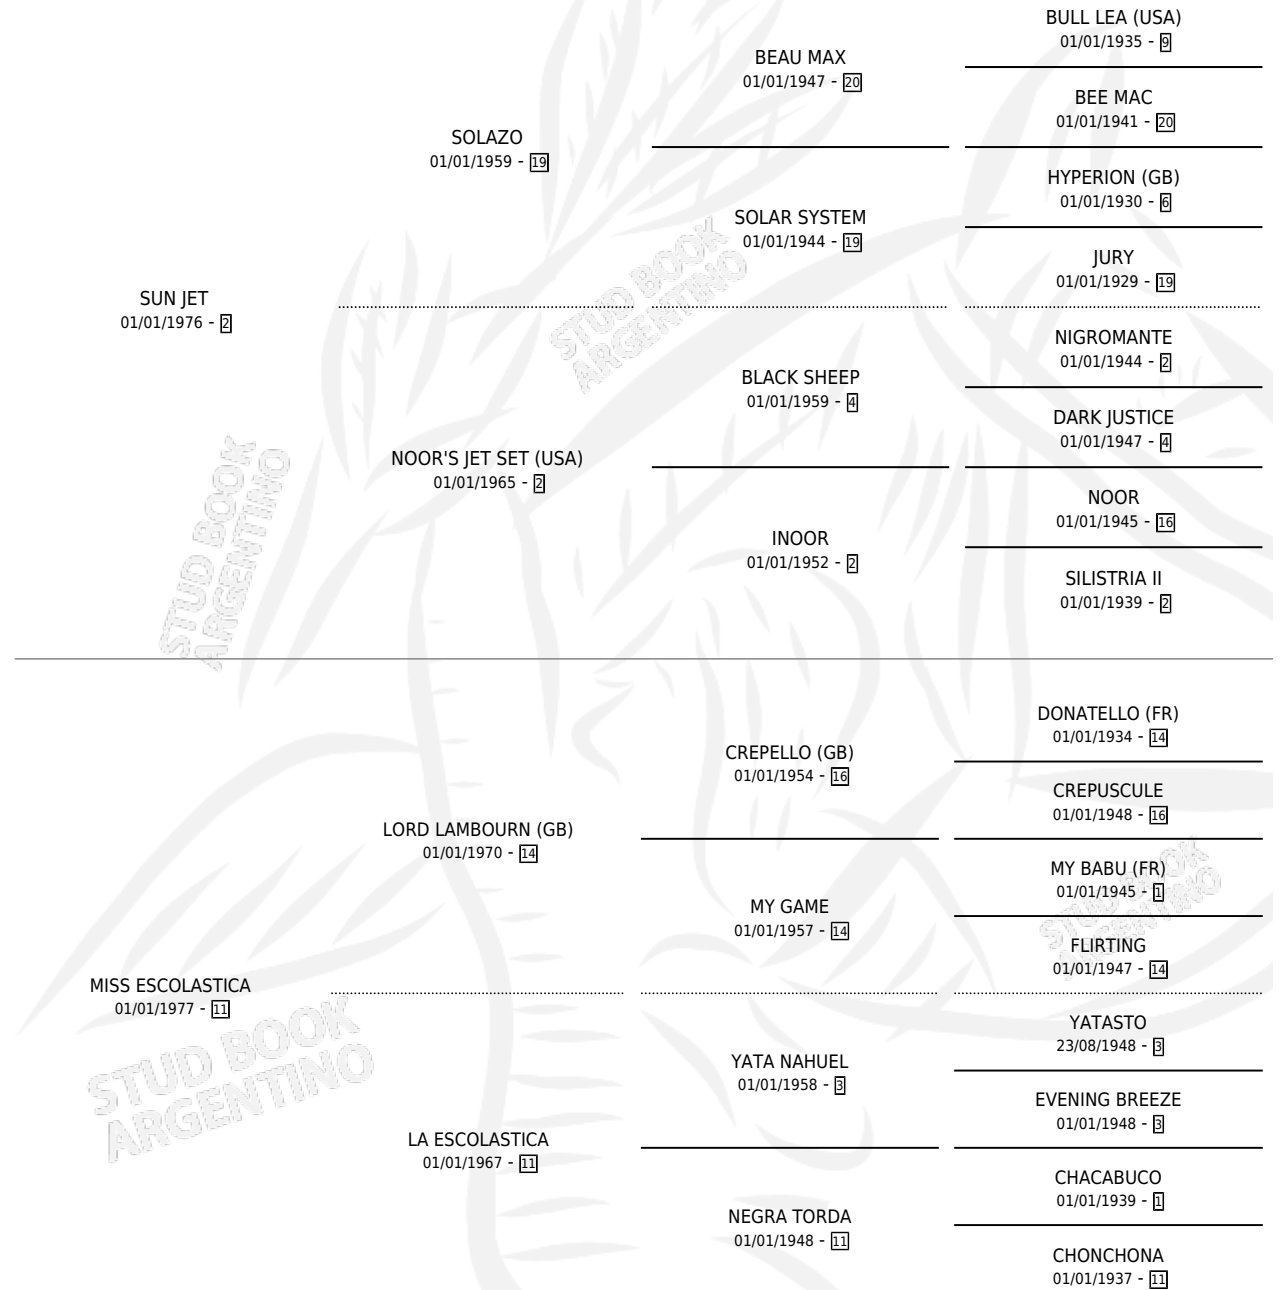

SOFF

por **SUN JET** y **MISS ESCOLASTICA** por **LORD LAMBOURN**
(GB)

Argentina · Hembra · Zaino · SP · 22/10/1986
Familia 11-g · Volumen 32

ESTADO

TIPIFICACIÓN SANGUÍNEA	✓
TIPIFICACIÓN POR ADN	X
PASAPORTE	X
IDENTIFICACIÓN POR MICROCHIP	X
REPRODUCTOR	✓

Lugar de nacimiento: Campo particular
Criador: Sin dato

PEDIGREE

CAMPAÑA

Solo carreras oficiales de Argentina

POR EDAD

EDAD	CC	1°	2°	3°	4°	5°	NP	CLC	CLG	CLCG1	CLGG1	IMPORTE	GANANCIA / CC
3 AÑOS	1	0	0	0	0	0	1	0	0	0	0	\$0	\$0
4 AÑOS	4	1	0	0	1	0	2	0	0	0	0	\$0	\$0
TOTALES	5	1	0	0	1	0	3	0	0	0	0	\$0	\$0
%		20.0%	0.0%	0.0%	20.0%	0.0%	60.0%	0.0%	0.0%	0.0%	0.0%		