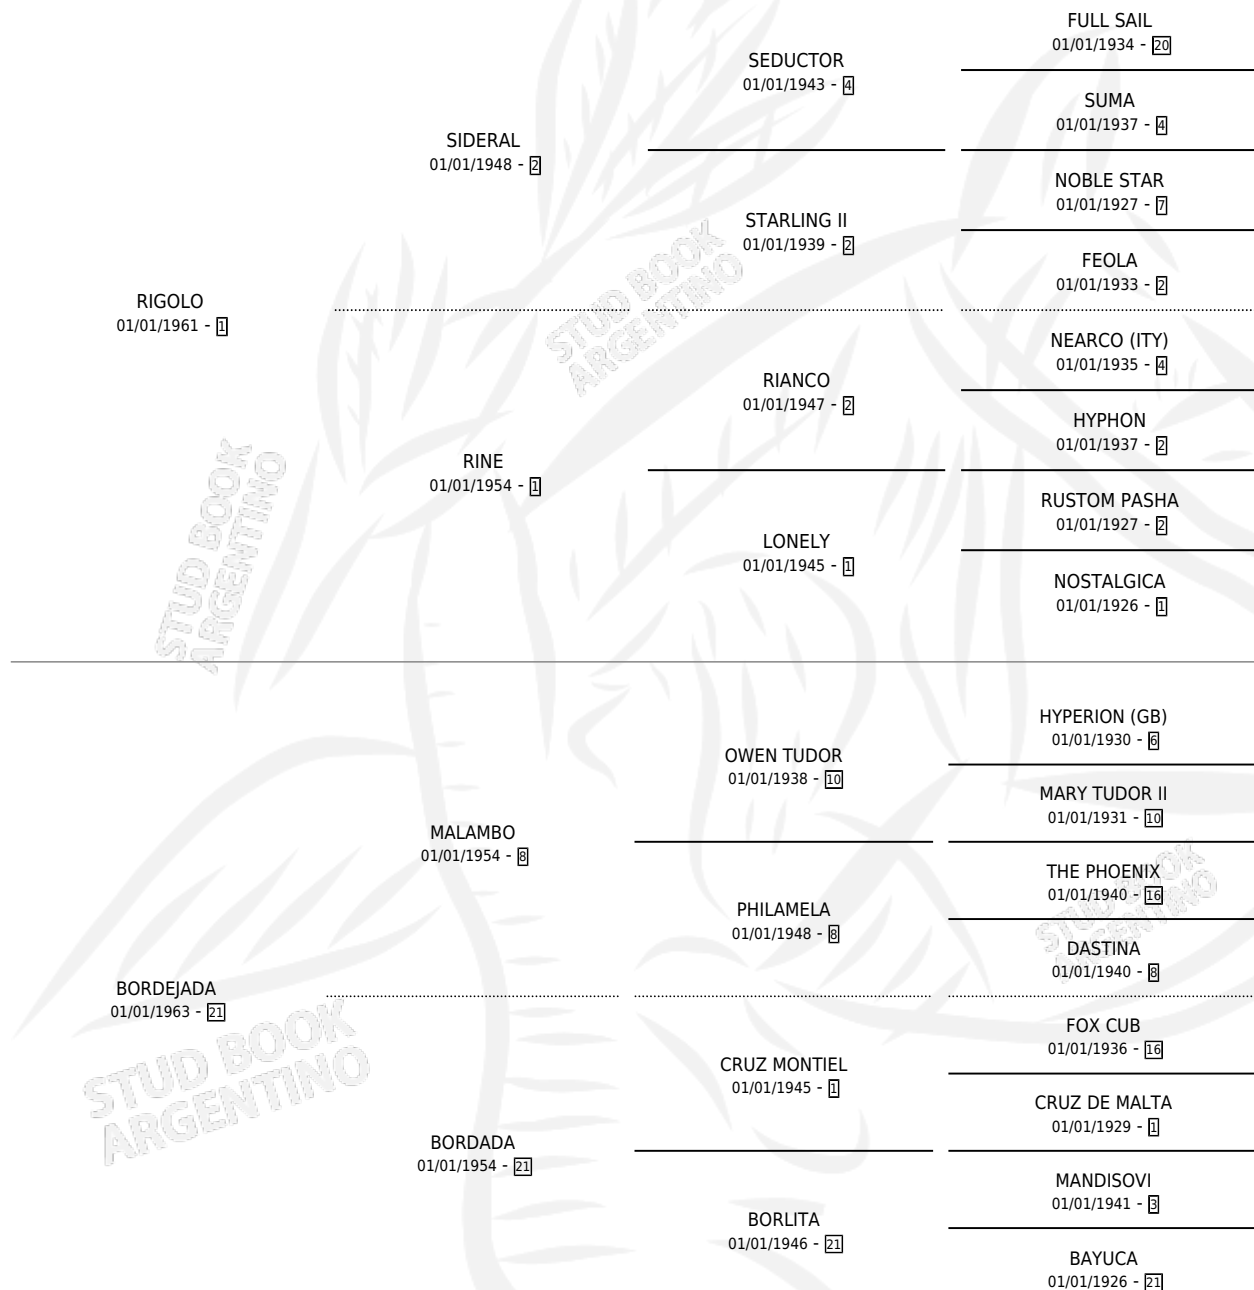

RIVAGE

por RIGOLO y BORDEJADA por MALAMBO

Argentina · Hembra · Alazan Tostado · SP · 01/01/1969
Familia 21 · Volumen 27

ESTADO

TIPIFICACIÓN SANGUÍNEA	X
TIPIFICACIÓN POR ADN	X
PASAPORTE	X
IDENTIFICACIÓN POR MICROCHIP	X
REPRODUCTOR	X

Lugar de nacimiento: Campo particular

Criador: Sin dato

~

HIJOS

	MACHOS	HEMBRAS
1 NACIERON	0	1

SIN ACTUACIONES

PEDIGREE