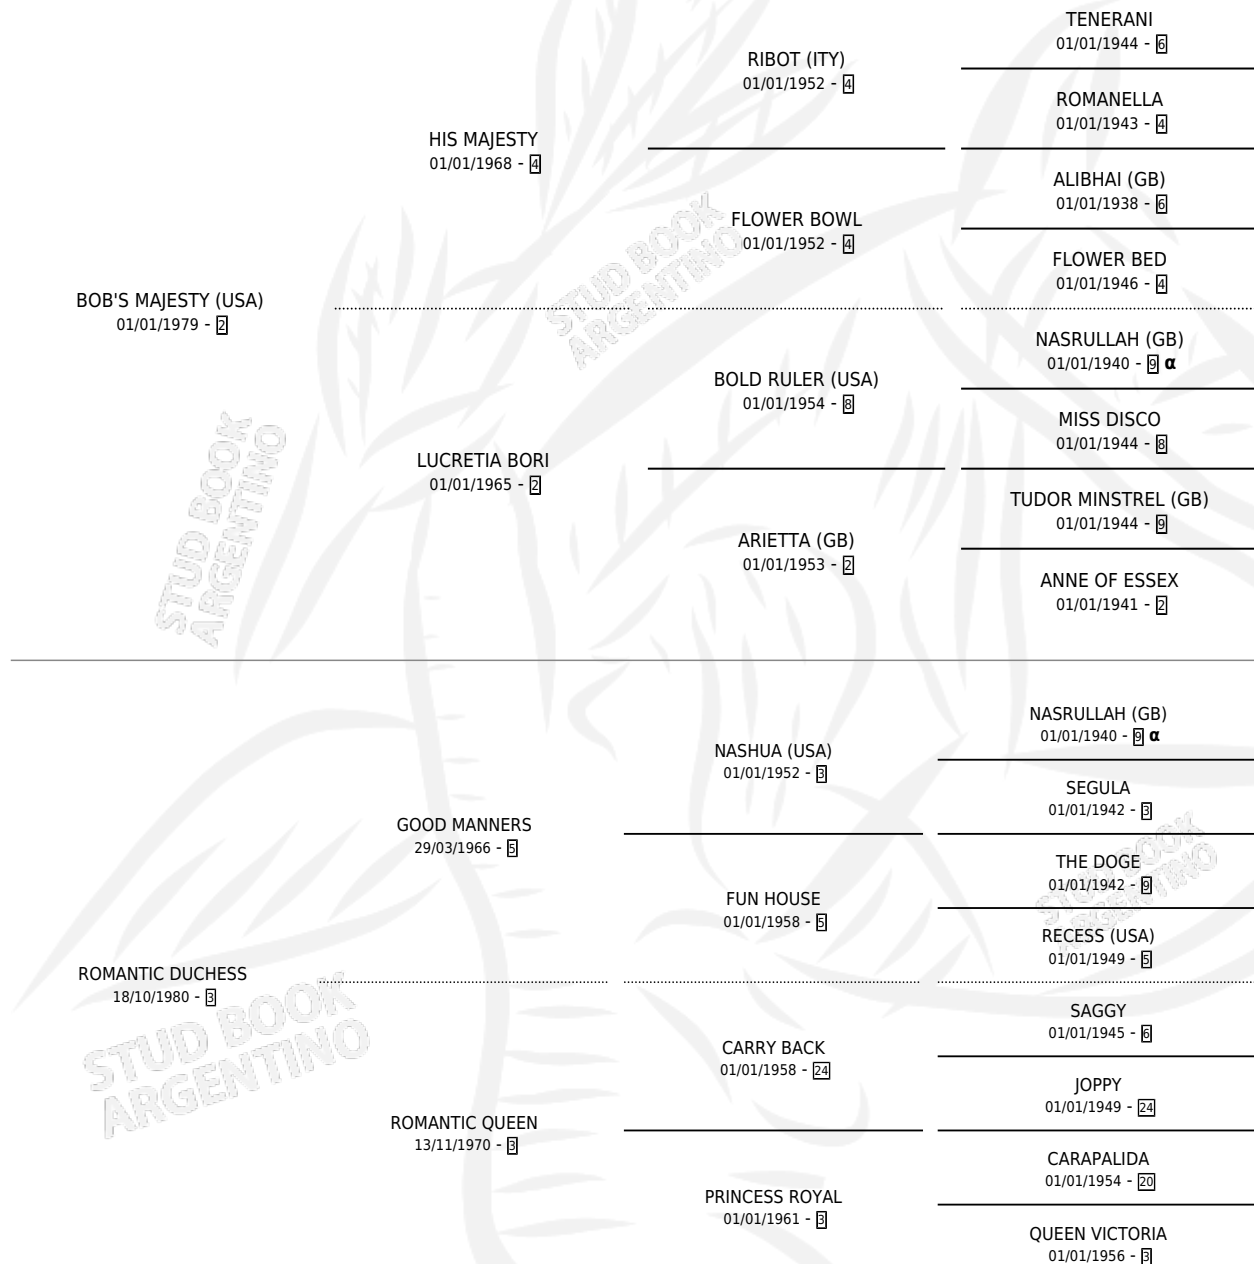

ROMANTIC MAJESTY

por **BOB'S MAJESTY (USA)** y **ROMANTIC DUCHESS** por **GOOD MANNERS**

Argentina · Hembra · Zaino · SP · 13/09/1986
Familia 3-j · Volumen 32

ESTADO

TIPIFICACIÓN SANGUÍNEA	X
TIPIFICACIÓN POR ADN	X
PASAPORTE	X
IDENTIFICACIÓN POR MICROCHIP	X
REPRODUCTOR	✓

Lugar de nacimiento: San Ignacio De Loyola
Criador: Asociacion Cooperativa De Criadores De Caballos De Carrera

PEDIGREE

INBREEDING : α

CAMPAÑA

Solo carreras oficiales de Argentina

POR EDAD

EDAD	CC	1°	2°	3°	4°	5°	NP	CLC	CLG	CLCG1	CLGG1	IMPORTE	GANANCIA / CC
4 AÑOS	3	0	0	0	0	0	3	0	0	0	0	\$0	\$0
5 AÑOS	11	1	0	0	2	0	8	0	0	0	0	\$0	\$0
6 AÑOS	2	0	0	0	0	0	2	0	0	0	0	\$0	\$0
TOTALES	16	1	0	0	2	0	13	0	0	0	0	\$0	\$0
%		6.3%	0.0%	0.0%	12.5%	0.0%	81.3%	0.0%	0.0%	0.0%	0.0%		

Ganadora en La Plata, a los 5 años.

POR DISTANCIA

HIPODROMO	CC	1°	2°	3°	4°	5°	NP	CLC	CLG	CLCG1	CLGG1	IMPORTE
LA PLATA	10	1	0	0	2	0	7	0	0	0	0	\$0
1000 MTS	2	0	0	0	0	0	2	0	0	0	0	\$0
1100 MTS	1	0	0	0	0	0	1	0	0	0	0	\$0
1400 MTS	4	1	0	0	1	0	2	0	0	0	0	\$0
1200 MTS	2	0	0	0	1	0	1	0	0	0	0	\$0
1600 MTS	1	0	0	0	0	0	1	0	0	0	0	\$0
SAN ISIDRO	3	0	0	0	0	0	3	0	0	0	0	\$0
1200 MTS	3	0	0	0	0	0	3	0	0	0	0	\$0
PALERMO	3	0	0	0	0	0	3	0	0	0	0	\$0
1200 MTS	3	0	0	0	0	0	3	0	0	0	0	\$0