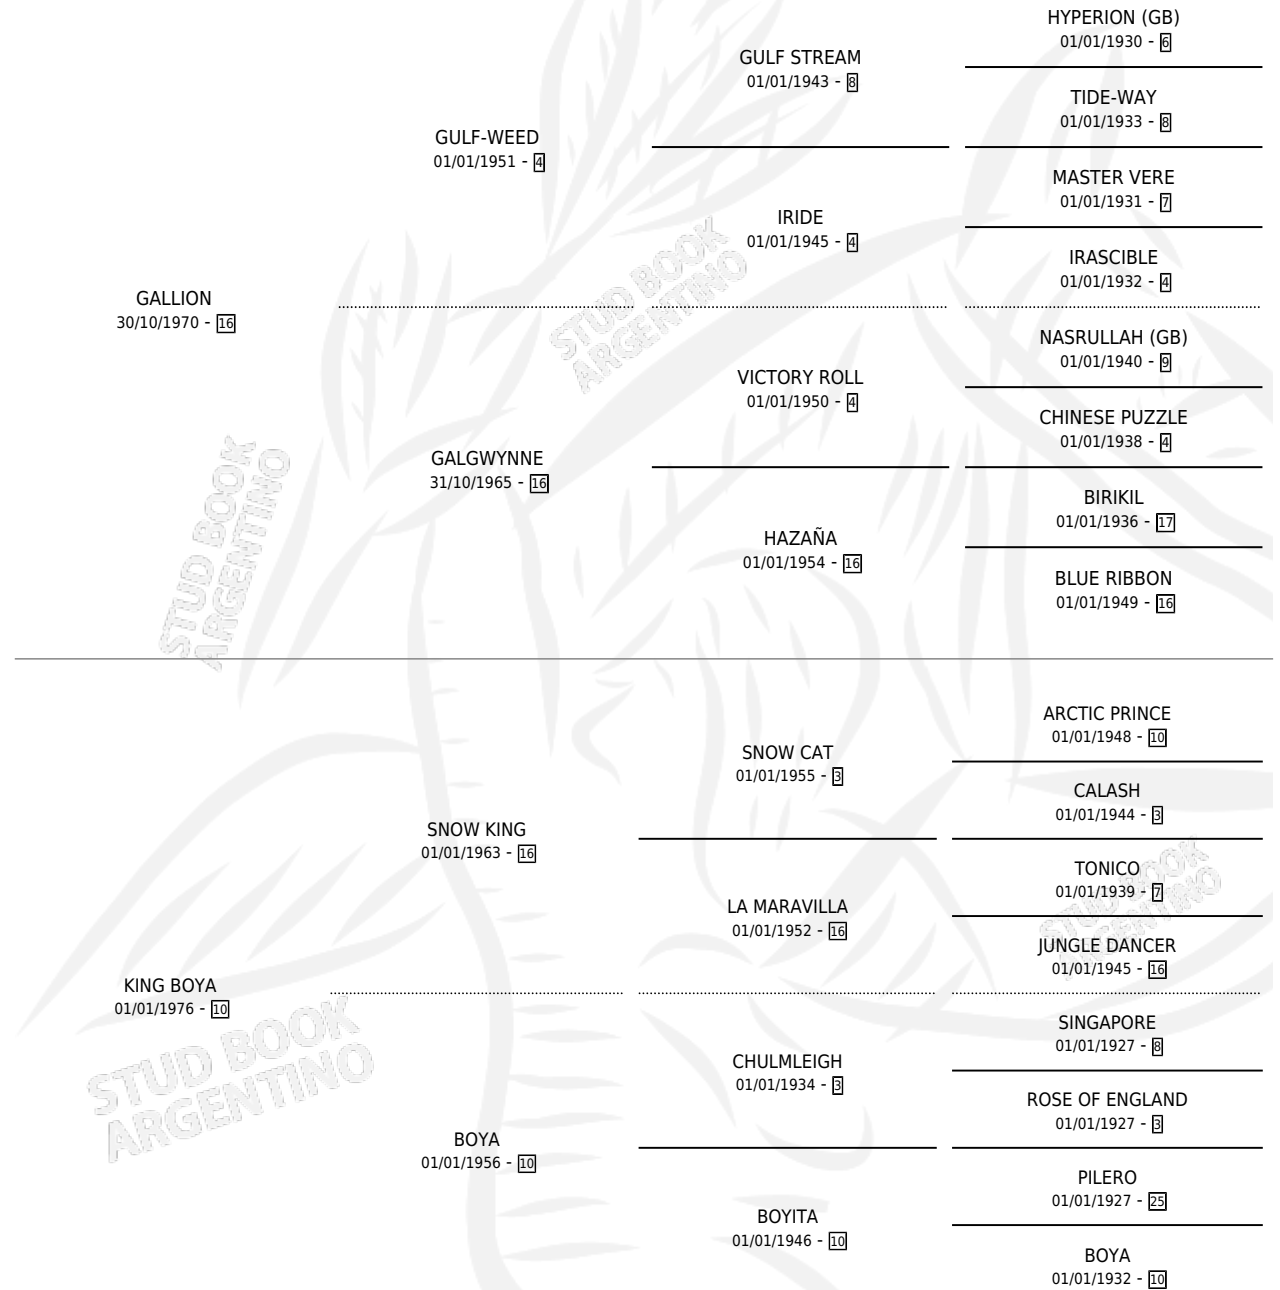

MORGAN

por GALLION y KING BOYA por SNOW KING

Argentina · Macho · Zaino · SP · 29/10/1986
Familia 10-e · Volumen 32

ESTADO

TIPIFICACIÓN SANGUÍNEA	X
TIPIFICACIÓN POR ADN	X
PASAPORTE	X
IDENTIFICACIÓN POR MICROCHIP	X
REPRODUCTOR	X

Lugar de nacimiento: Las Guineas

Criador: Asociacion Cooperativa De Criadores De Caballos De Carrera

PEDIGREE

MORGAN

Datos oficiales del Stud Book Argentino

Documento generado el 04/05/2026

studbook.org.ar