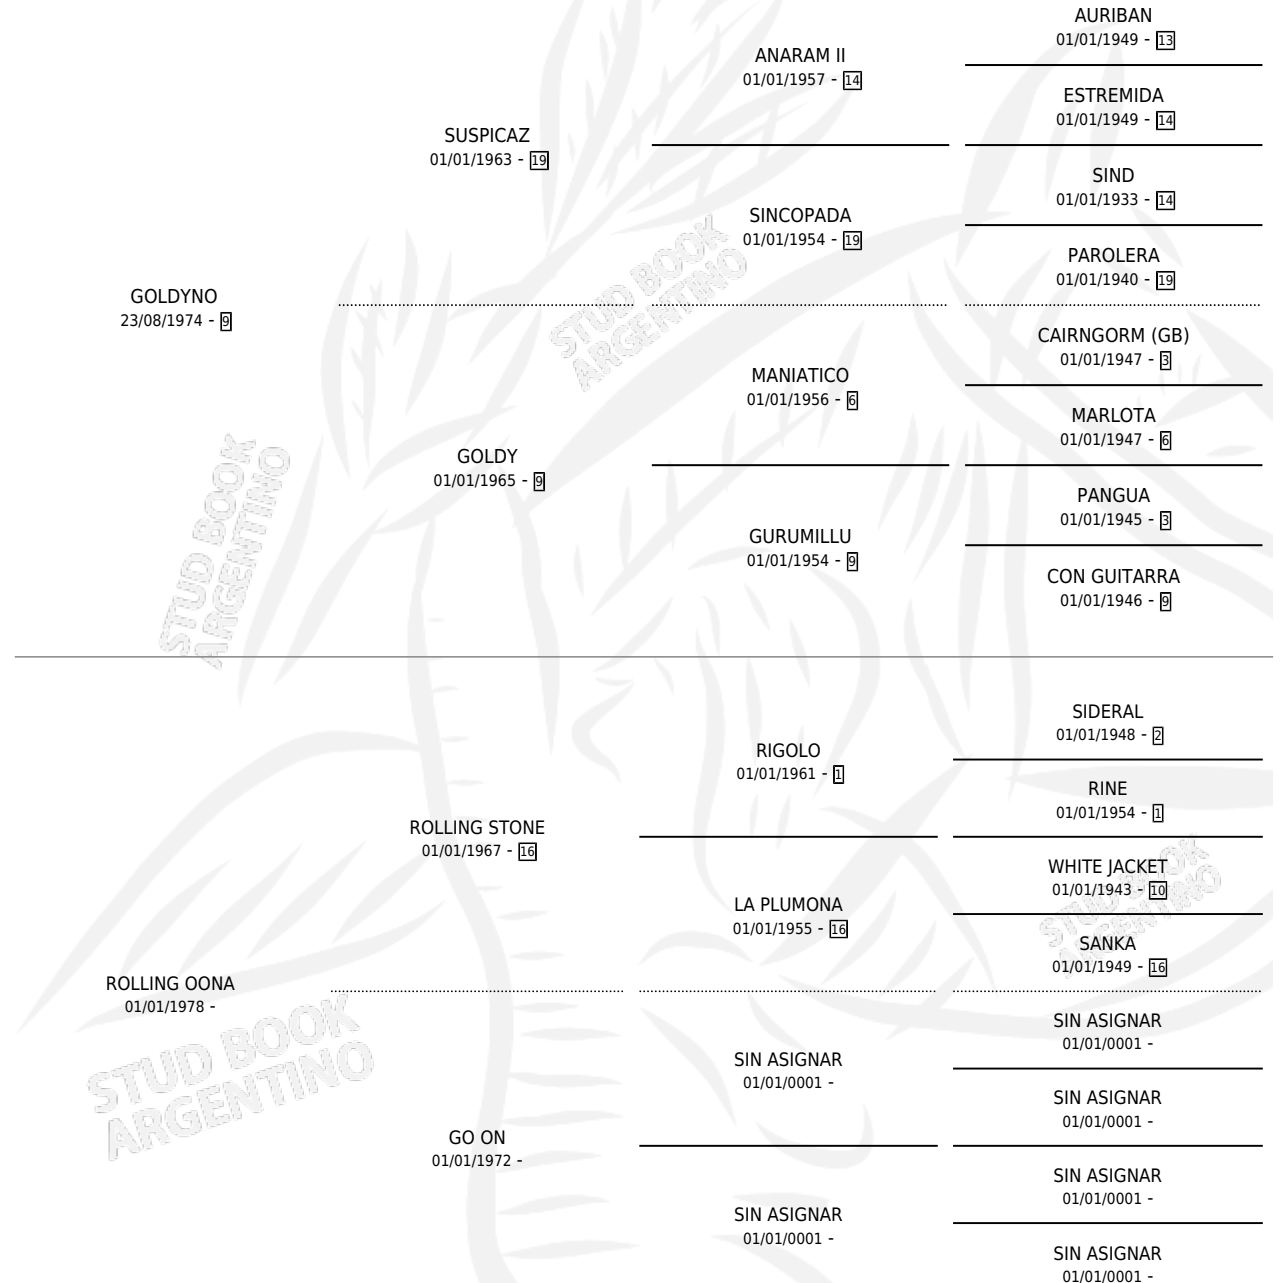

GOLDON

por GOLDYNO y ROLLING OONA por ROLLING STONE

Argentina · Macho · Tordillo · SP · 19/10/1986
Familia · Volumen 32

ESTADO

TIPIFICACIÓN SANGUÍNEA	X
TIPIFICACIÓN POR ADN	X
PASAPORTE	X
IDENTIFICACIÓN POR MICROCHIP	X
REPRODUCTOR	X

Lugar de nacimiento: Las Margaritas

Criador: Sin dato

PEDIGREE

CAMPAÑA

Solo carreras oficiales de Argentina

POR EDAD

EDAD	CC	1°	2°	3°	4°	5°	NP	CLC	CLG	CLCG1	CLGG1	IMPORTE	GANANCIA / CC
3 AÑOS	1	0	1	0	0	0	0	0	0	0	0	\$0	\$0
5 AÑOS	5	0	0	1	1	0	3	0	0	0	0	\$0	\$0
6 AÑOS	3	0	0	0	0	1	2	0	0	0	0	\$0	\$0
TOTALES	9	0	1	1	1	1	5	0	0	0	0	\$0	\$0
%		0.0%	11.1%	11.1%	11.1%	11.1%	55.6%	0.0%	0.0%	0.0%	0.0%		