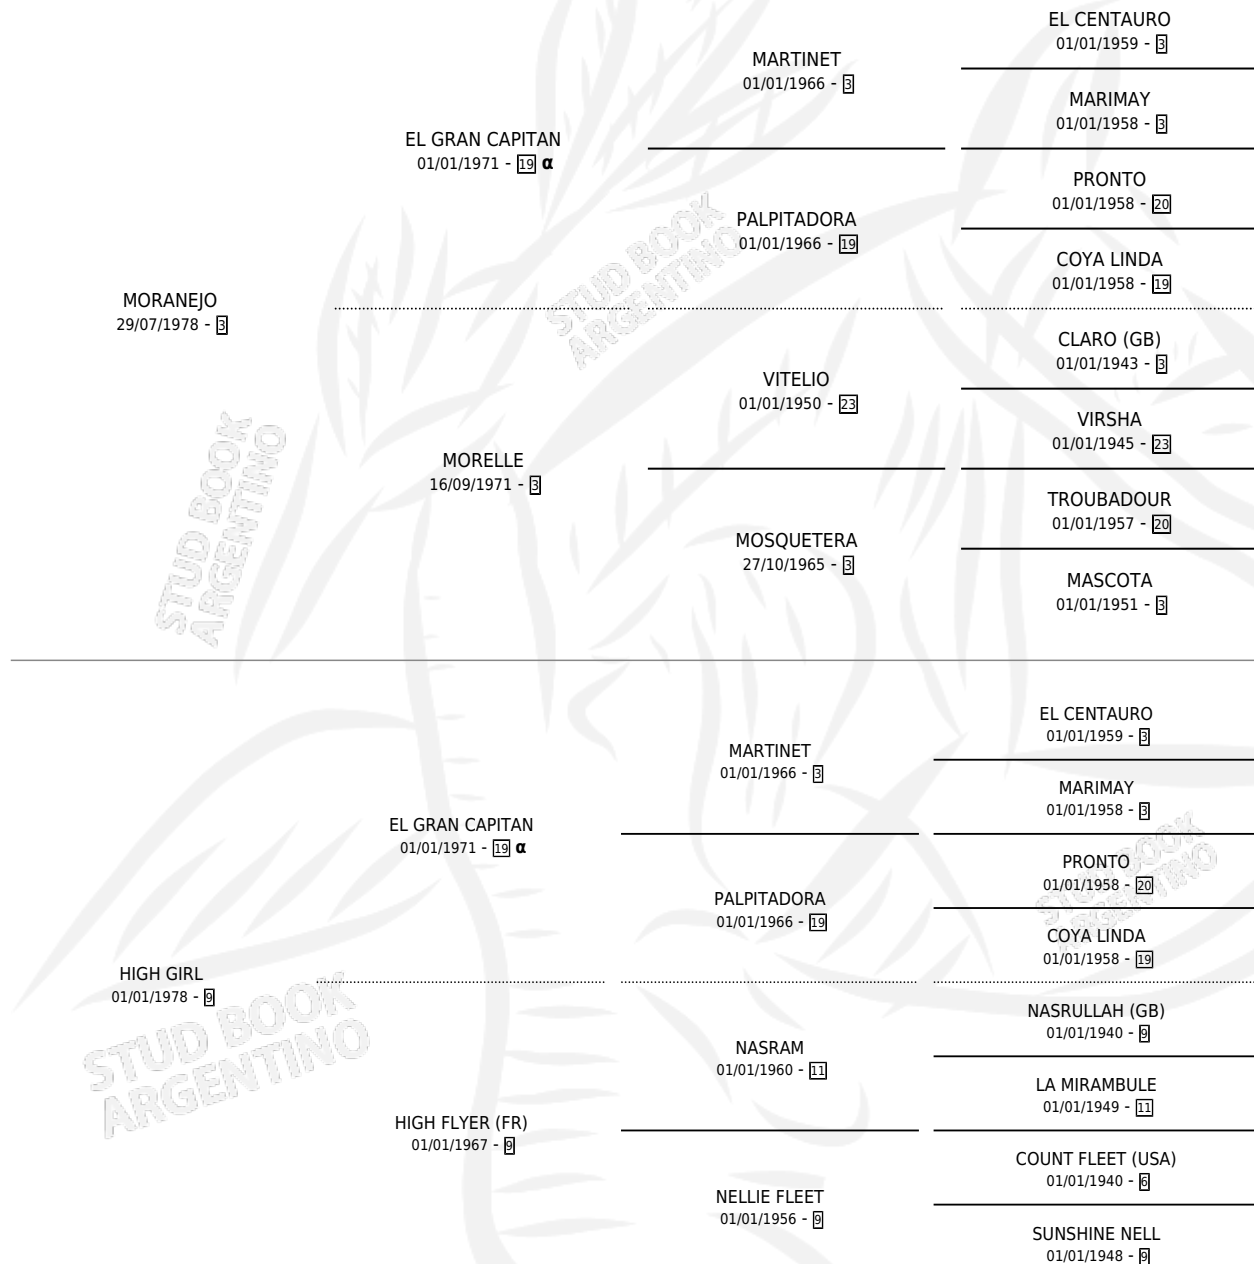

EL GRAN NOBLE

por MORANEJO y HIGH GIRL por EL GRAN CAPITAN

Argentina · Macho · Zaino · SP · 24/10/1986
Familia 9-f · Volumen 32

ESTADO

TIPIFICACIÓN SANGUÍNEA	X
TIPIFICACIÓN POR ADN	X
PASAPORTE	X
IDENTIFICACIÓN POR MICROCHIP	X
REPRODUCTOR	X

Lugar de nacimiento: Tierra Mia

Criador: Sin dato

PEDIGREE

INBREEDING : α

EL GRAN NOBLE

Datos oficiales del Stud Book Argentino

Documento generado el 15/05/2026

studbook.org.ar