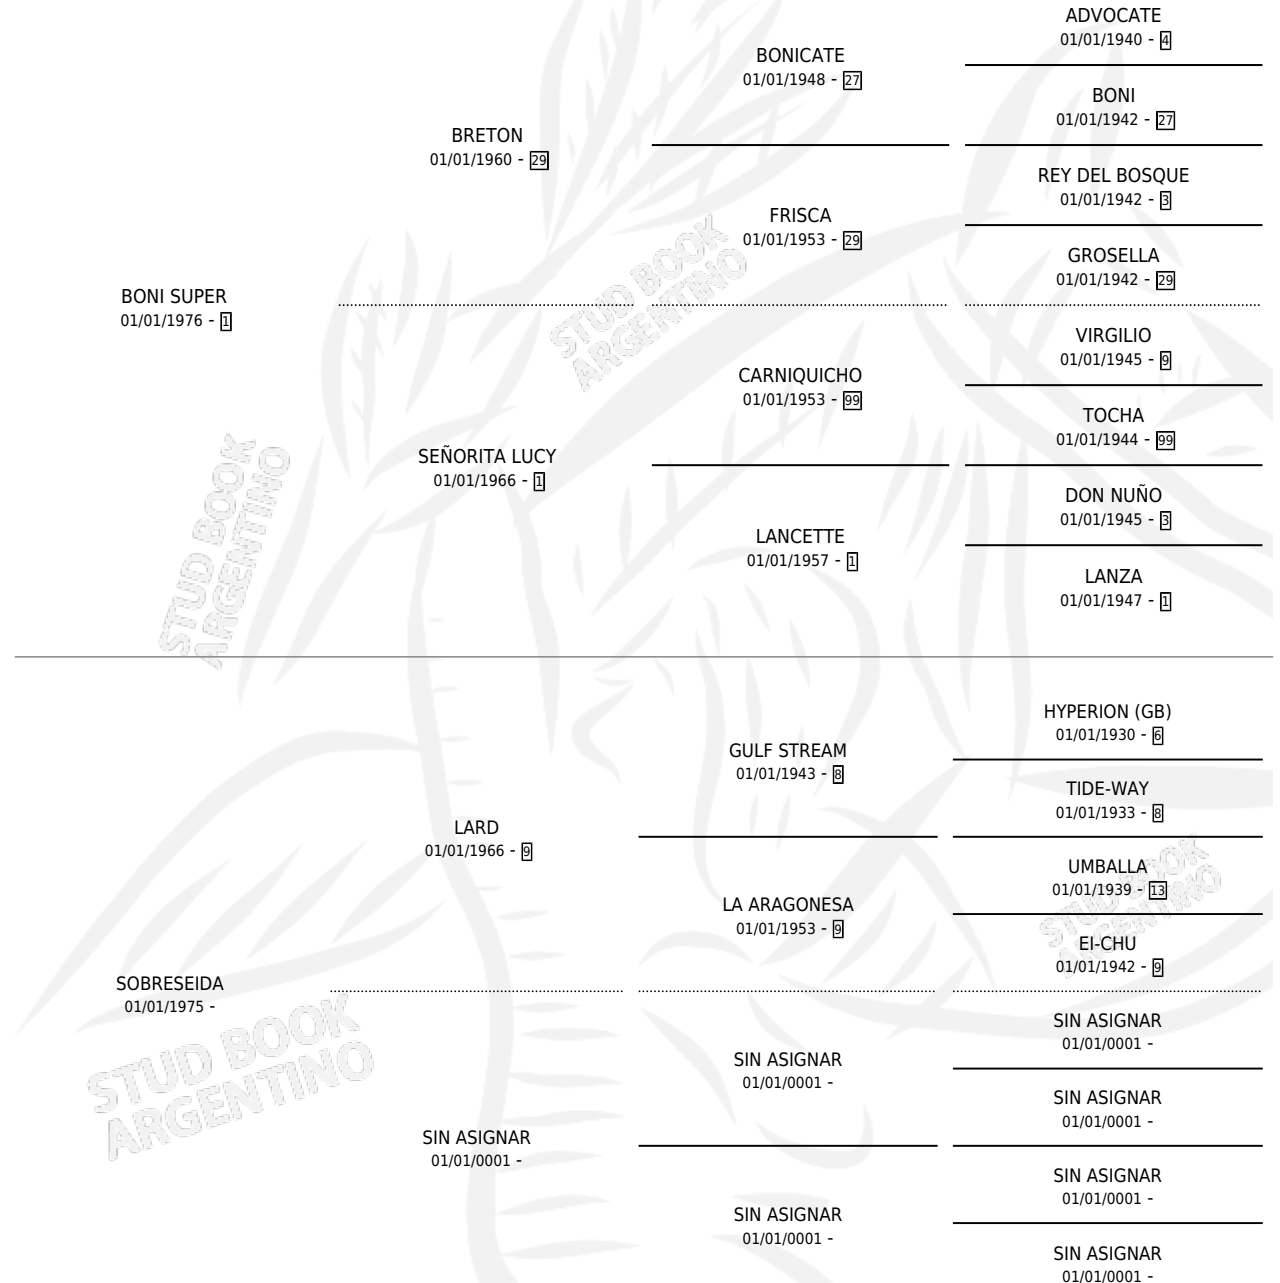

SUPERBON

por **BONI SUPER** y **SOBRESEIDA** por **LARD**

Argentina · Macho · Zaino Colorado · SP · 08/11/1986
Familia · Volumen 32

ESTADO

TIPIFICACIÓN SANGUÍNEA	X
TIPIFICACIÓN POR ADN	X
PASAPORTE	X
IDENTIFICACIÓN POR MICROCHIP	X
REPRODUCTOR	X

Lugar de nacimiento: Cabo Alarcon

Criador: Sin dato

PEDIGREE

SUPERBON

Datos oficiales del Stud Book Argentino

Documento generado el 28/04/2026

studbook.org.ar