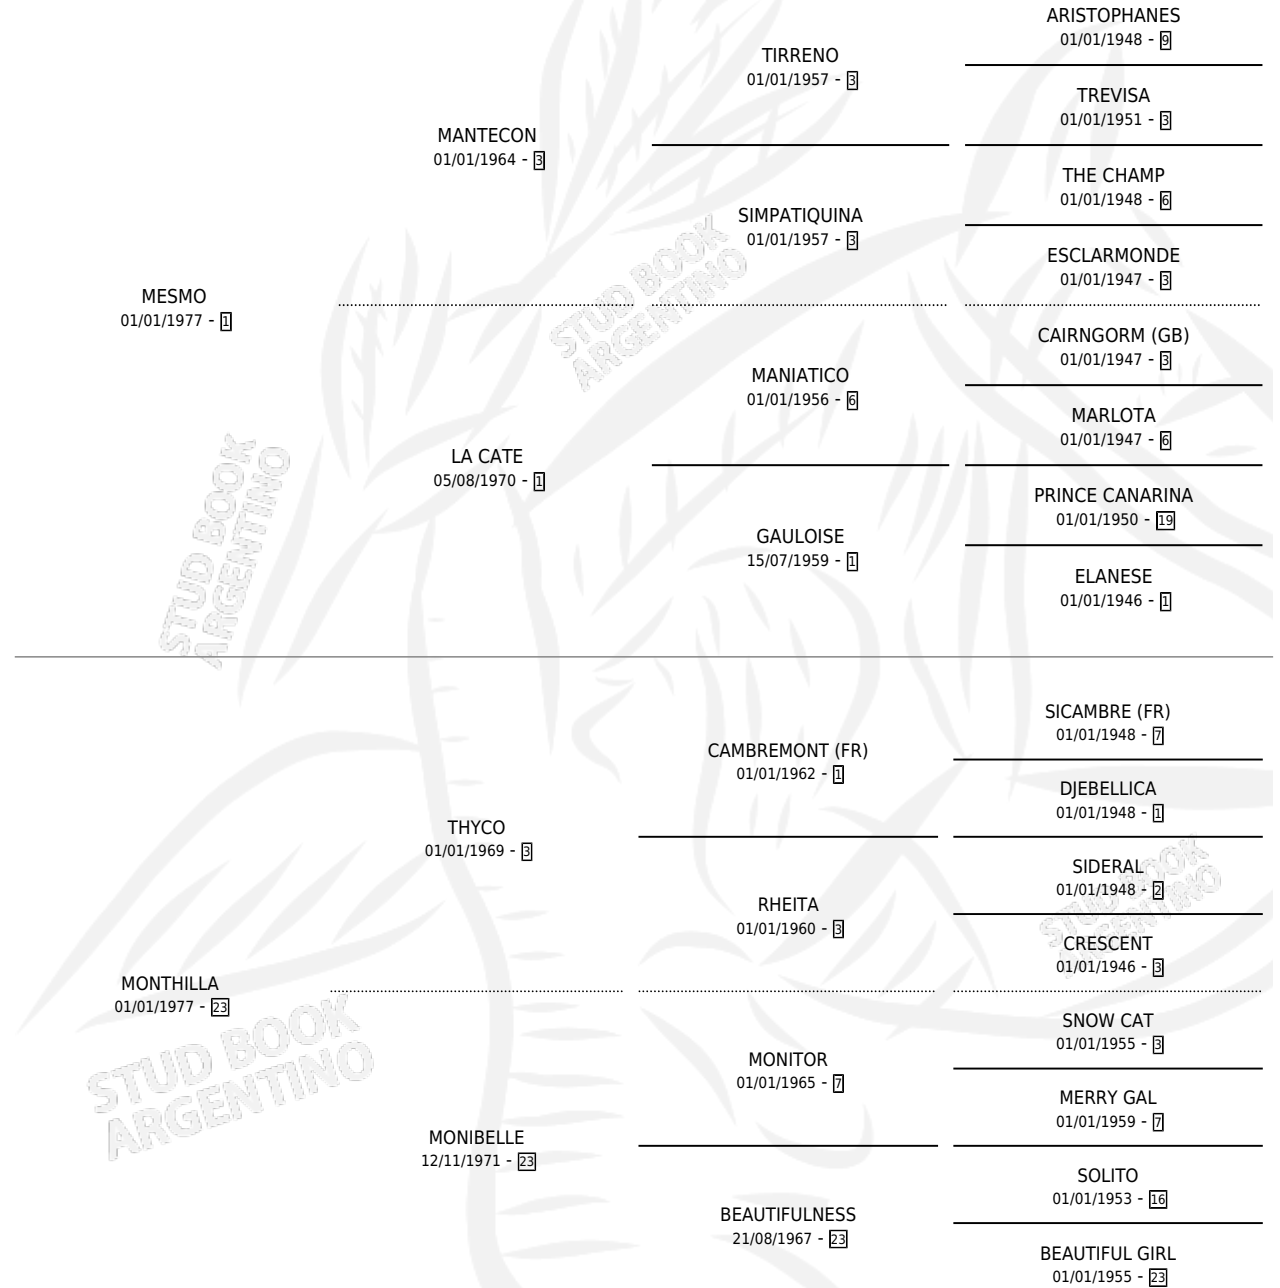

CAROLY

por MESMO y MONTHILLA por THYCO

Argentina · Hembra · Alazan · SP · 23/10/1986
Familia 23-a · Volumen 32

ESTADO

TIPIFICACIÓN SANGUÍNEA	X
TIPIFICACIÓN POR ADN	X
PASAPORTE	X
IDENTIFICACIÓN POR MICROCHIP	X
REPRODUCTOR	X

Lugar de nacimiento: Los Ombues

Criador: Sin dato

PEDIGREE

CAROLY

Datos oficiales del Stud Book Argentino

Documento generado el 04/05/2026

studbook.org.ar