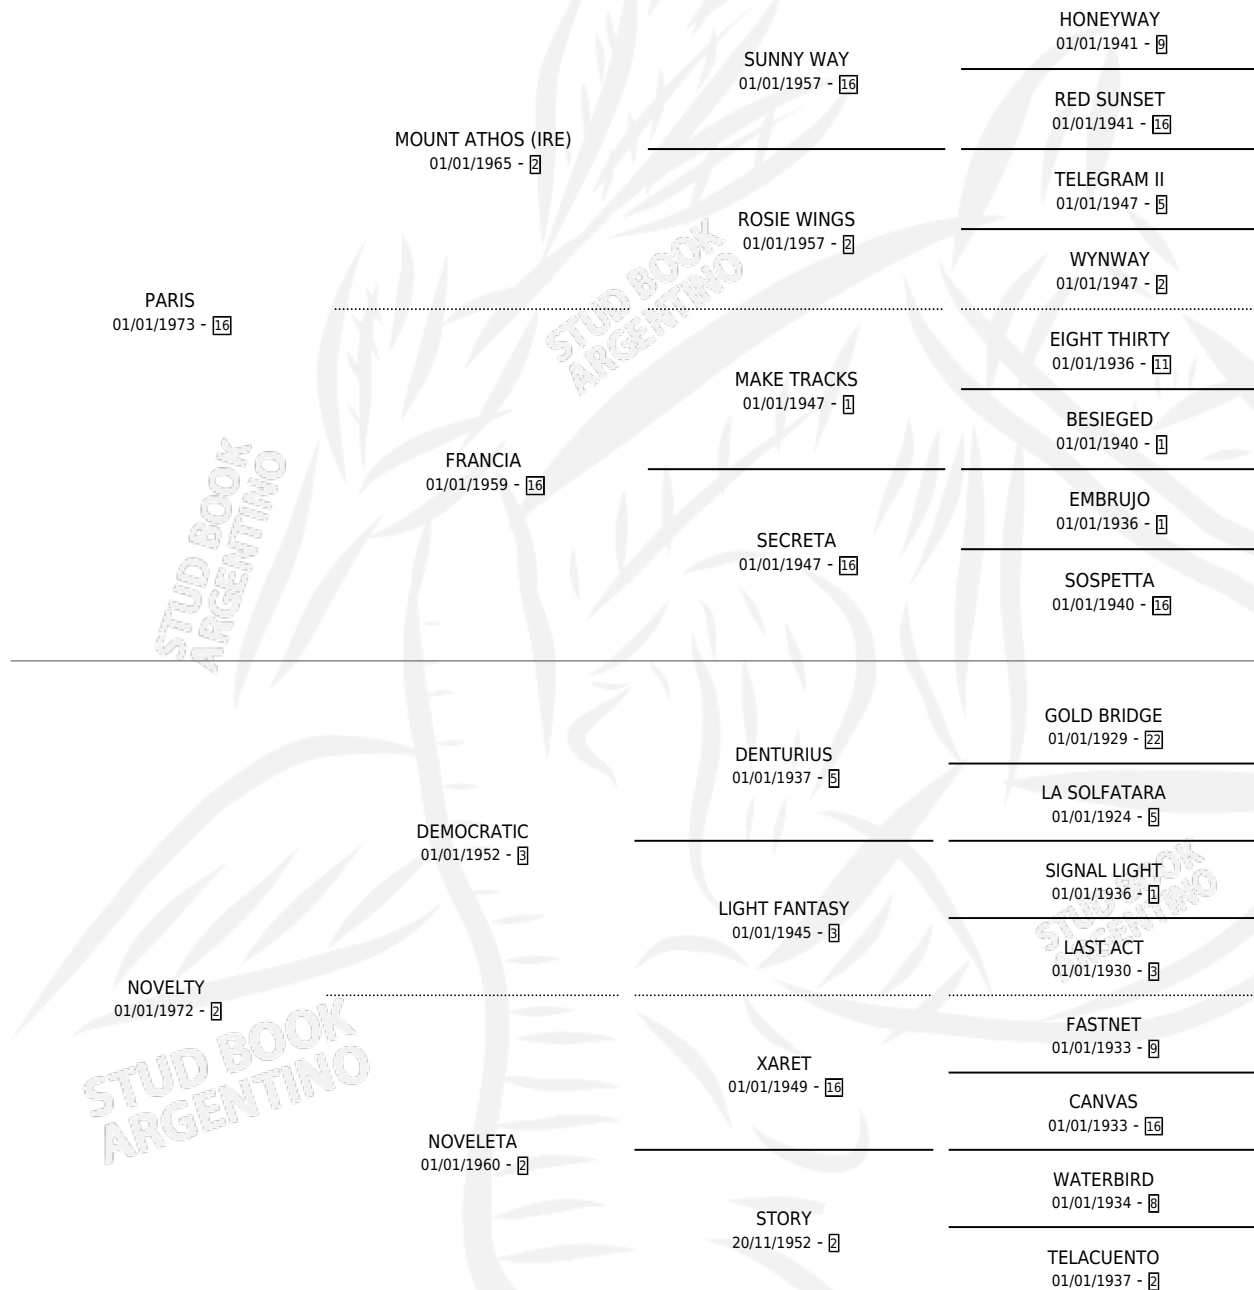

NOUVELLE D'AMOUR

por PARIS y NOVELTY por DEMOCRATIC

Argentina · Hembra · Alazan · SP · 09/11/1986
Familia 2-n · Volumen 32

ESTADO

TIPIFICACIÓN SANGUÍNEA	✓
TIPIFICACIÓN POR ADN	X
PASAPORTE	X
IDENTIFICACIÓN POR MICROCHIP	X
REPRODUCTOR	✓

Lugar de nacimiento: Vadarkblar

Criador: Vadarkblar

PEDIGREE

S

mientos 0 / Efectividad 0.00%

PADRILLO	PRODUCTO	CRIADOR	1ER SERVICIO	ÚLTIMO SERVICIO
ATLACROW	∅		22/12/1993	22/12/1993
ATLACROW	NOUVELLE D'AMOUR		14/10/1992	20/10/1992