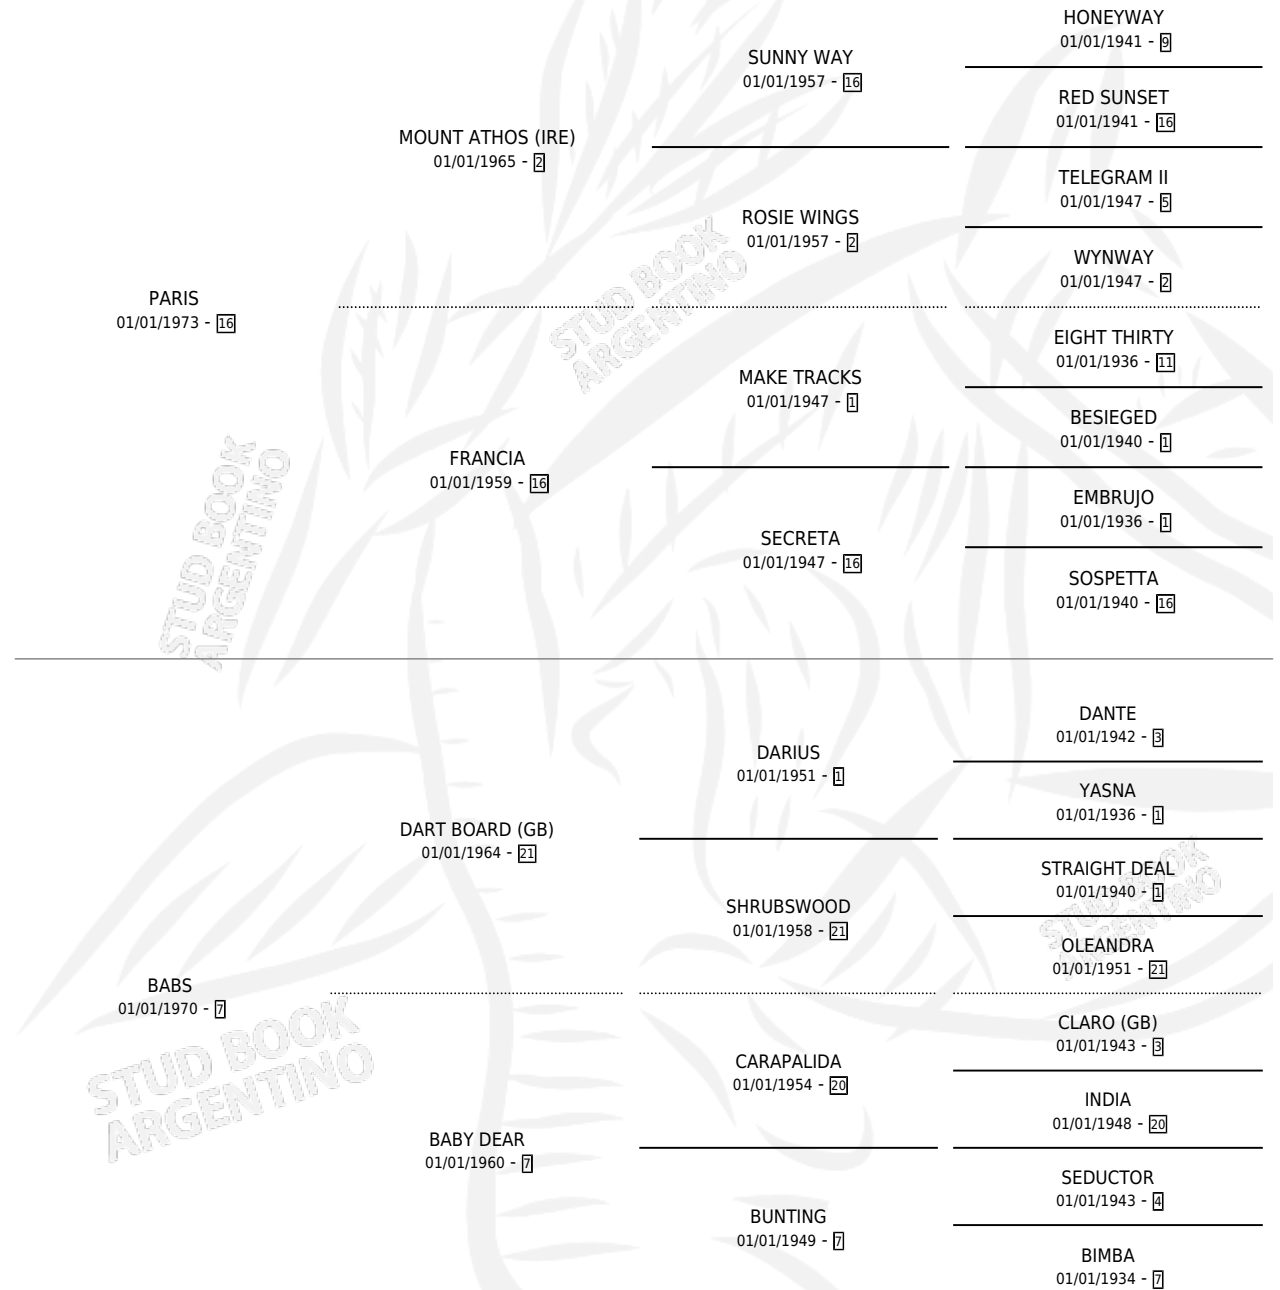

CHACHY

por **PARIS** y **BABS** por **DART BOARD (GB)**

Argentina · Hembra · Alazan · SP · 07/10/1986
Familia 7 · Volumen 32

ESTADO

TIPIFICACIÓN SANGUÍNEA	X
TIPIFICACIÓN POR ADN	X
PASAPORTE	X
IDENTIFICACIÓN POR MICROCHIP	X
REPRODUCTOR	X

Lugar de nacimiento: Vadarkblar

Criador: Sin dato

PEDIGREE

CAMPAÑA

Solo carreras oficiales de Argentina

POR EDAD

EDAD	CC	1°	2°	3°	4°	5°	NP	CLC	CLG	CLCG1	CLGG1	IMPORTE	GANANCIA / CC
3 AÑOS	3	0	0	1	0	0	2	0	0	0	0	\$0	\$0
4 AÑOS	1	0	0	0	0	0	1	0	0	0	0	\$0	\$0
TOTALES	4	0	0	1	0	0	3	0	0	0	0	\$0	\$0
%		0.0%	0.0%	25.0%	0.0%	0.0%	75.0%	0.0%	0.0%	0.0%	0.0%		

Placés en La Plata en 4 carreras disputadas.

POR DISTANCIA

HIPODROMO	CC	1°	2°	3°	4°	5°	NP	CLC	CLG	CLCG1	CLGG1	IMPORTE
LA PLATA	3	0	0	1	0	0	2	0	0	0	0	\$0
1000 MTS	2	0	0	1	0	0	1	0	0	0	0	\$0
1300 MTS	1	0	0	0	0	0	1	0	0	0	0	\$0
PALERMO	1	0	0	0	0	0	1	0	0	0	0	\$0
1000 MTS	1	0	0	0	0	0	1	0	0	0	0	\$0