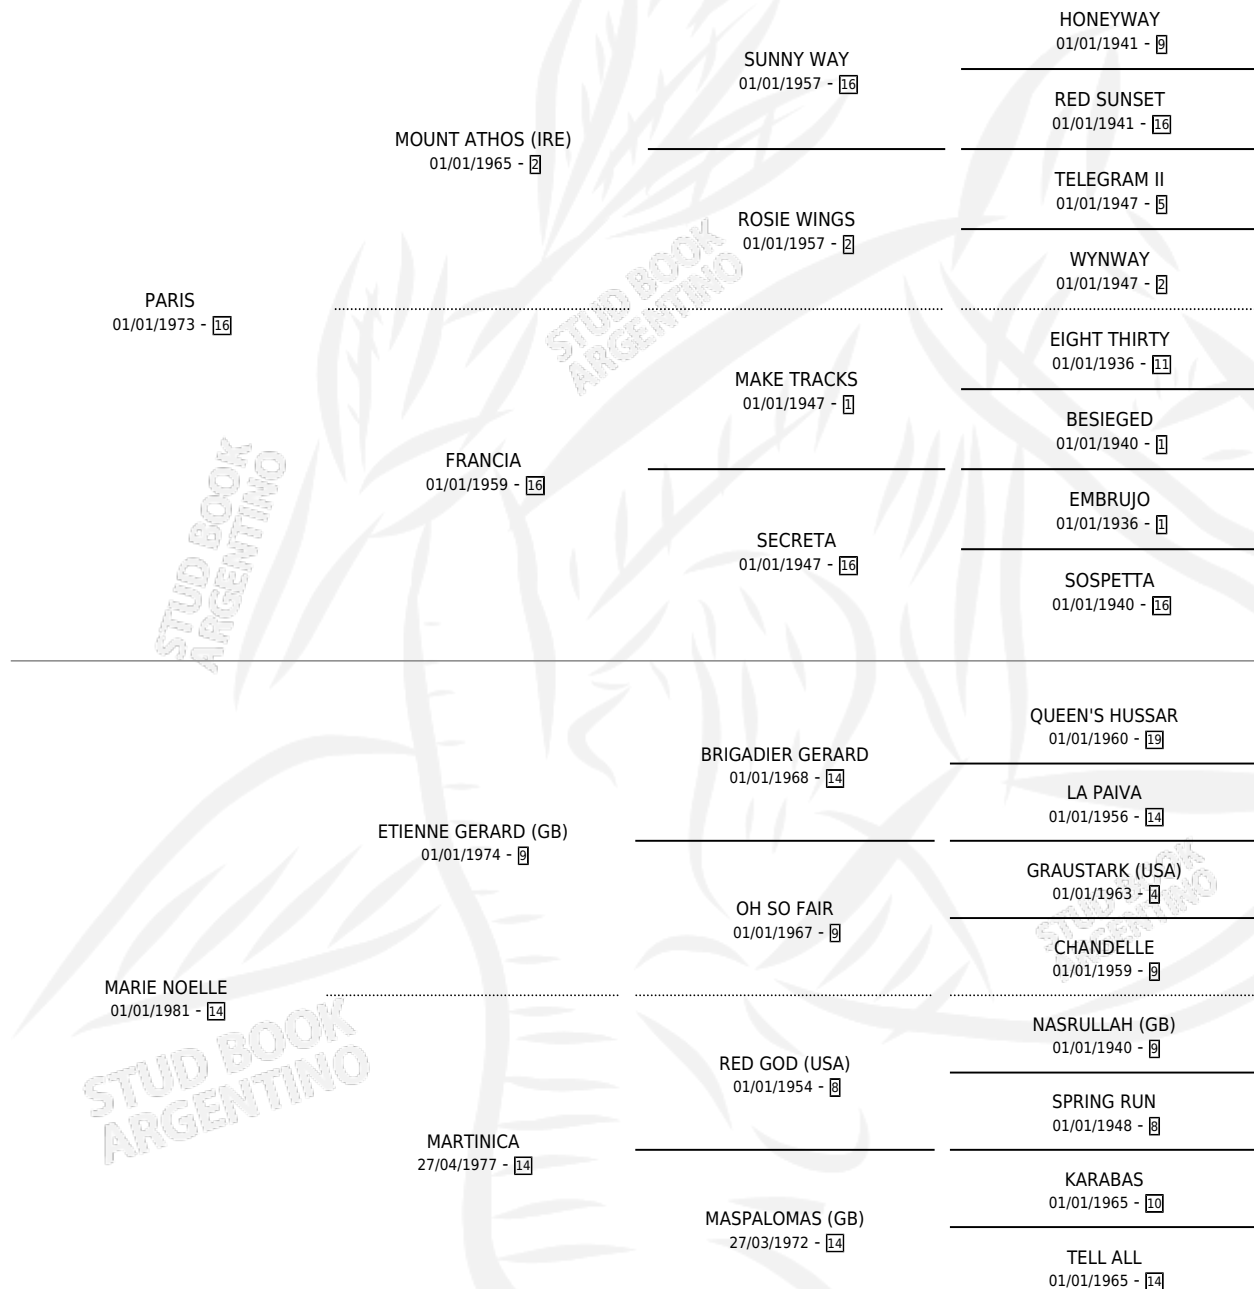

MARIE FRANCE

por PARIS y MARIE NOELLE por ETIENNE GERARD (GB)

Argentina · Hembra · Zaino · SP · 30/10/1986
Familia 14-c · Volumen 32

ESTADO

TIPIFICACIÓN SANGUÍNEA	✓
TIPIFICACIÓN POR ADN	X
PASAPORTE	X
IDENTIFICACIÓN POR MICROCHIP	X
REPRODUCTOR	✓

Lugar de nacimiento: Vadarkblar

Criador: Vadarkblar

~

HIJOS

	MACHOS	HEMBRAS
5 NACIERON	2	3
3 CORRIERON	1	2
1 GANARON	1	0
0 GANADORES CL	0 GANADORES GR	0 GANADORES G1

PEDIGREE