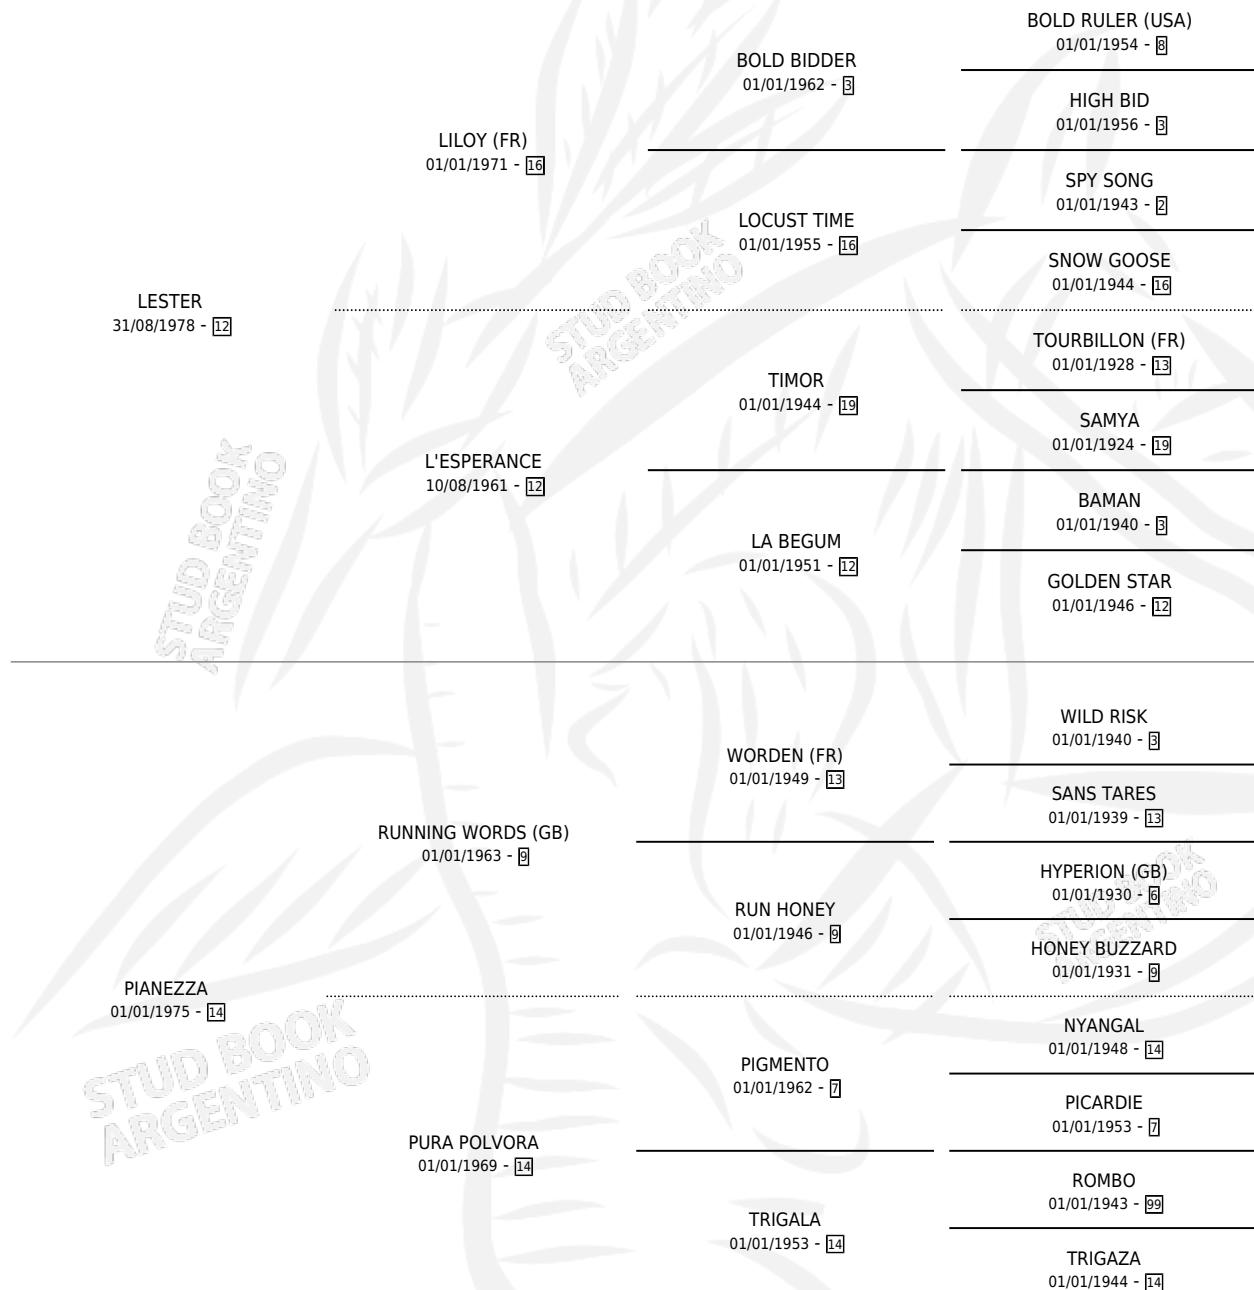

LES CARLA

por LESTER y PIANEZZA por RUNNING WORDS (GB)

Argentina · Hembra · Zaino Doradillo · SP · 08/11/1986
Familia 14-a · Volumen 32

ESTADO

TIPIFICACIÓN SANGUÍNEA	✓
TIPIFICACIÓN POR ADN	✓
PASAPORTE	X
IDENTIFICACIÓN POR MICROCHIP	X
REPRODUCTOR	✓

Lugar de nacimiento: Los Bozales

Criador: Sin dato

~

HIJOS

	MACHOS	HEMBRAS
10 NACIERON	5	5
4 CORRIERON	3	1

SIN ACTUACIONES

PEDIGREE

CAMPAÑA

Solo carreras oficiales de Argentina

POR EDAD

EDAD	CC	1°	2°	3°	4°	5°	NP	CLC	CLG	CLCG1	CLGG1	IMPORTE	GANANCIA / CC
4 AÑOS	1	0	0	0	0	0	1	0	0	0	0	\$0	\$0
TOTALES	1	0	0	0	0	0	1	0	0	0	0	\$0	\$0
%		0.0%	0.0%	0.0%	0.0%	0.0%	100%	0.0%	0.0%	0.0%	0.0%		