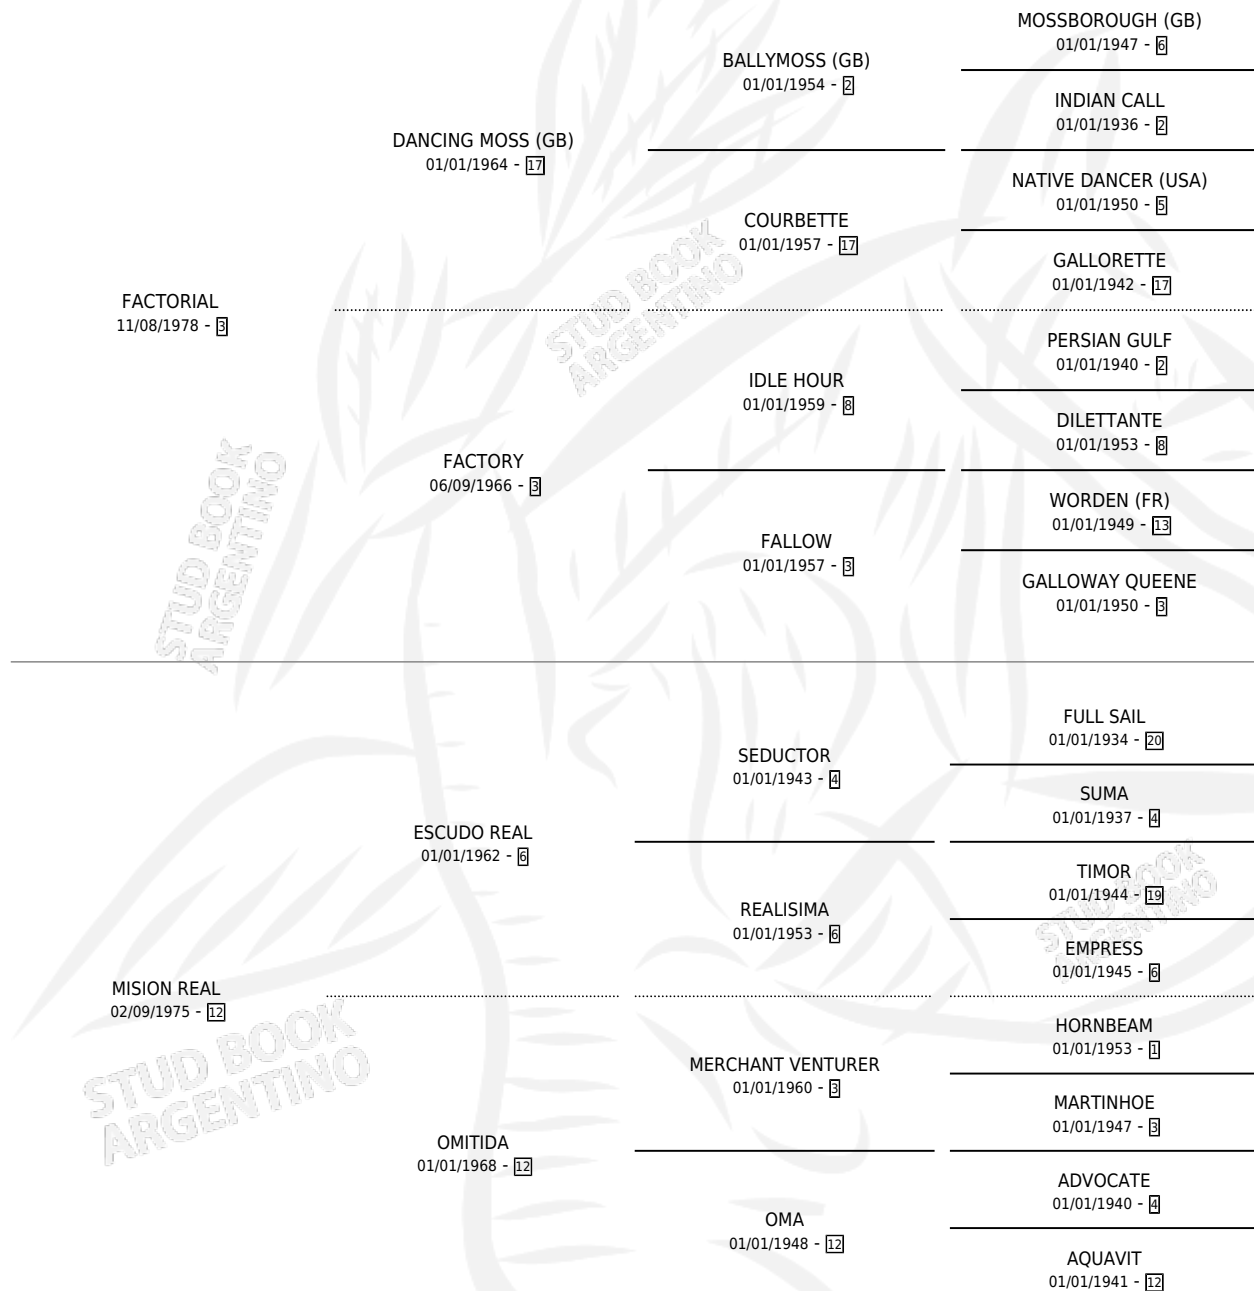

MISION DE ARECO

por FACTORIAL y MISION REAL por ESCUDO REAL

Argentina · Hembra · Zaino · SP · 12/10/1986
Familia 12-d · Volumen 32

ESTADO

TIPIFICACIÓN SANGUÍNEA	X
TIPIFICACIÓN POR ADN	X
PASAPORTE	X
IDENTIFICACIÓN POR MICROCHIP	X
REPRODUCTOR	X

Lugar de nacimiento: La Florida
Criador: Sin dato

PEDIGREE

MISION DE ARECO

Datos oficiales del Stud Book Argentino

Documento generado el 08/05/2026

studbook.org.ar