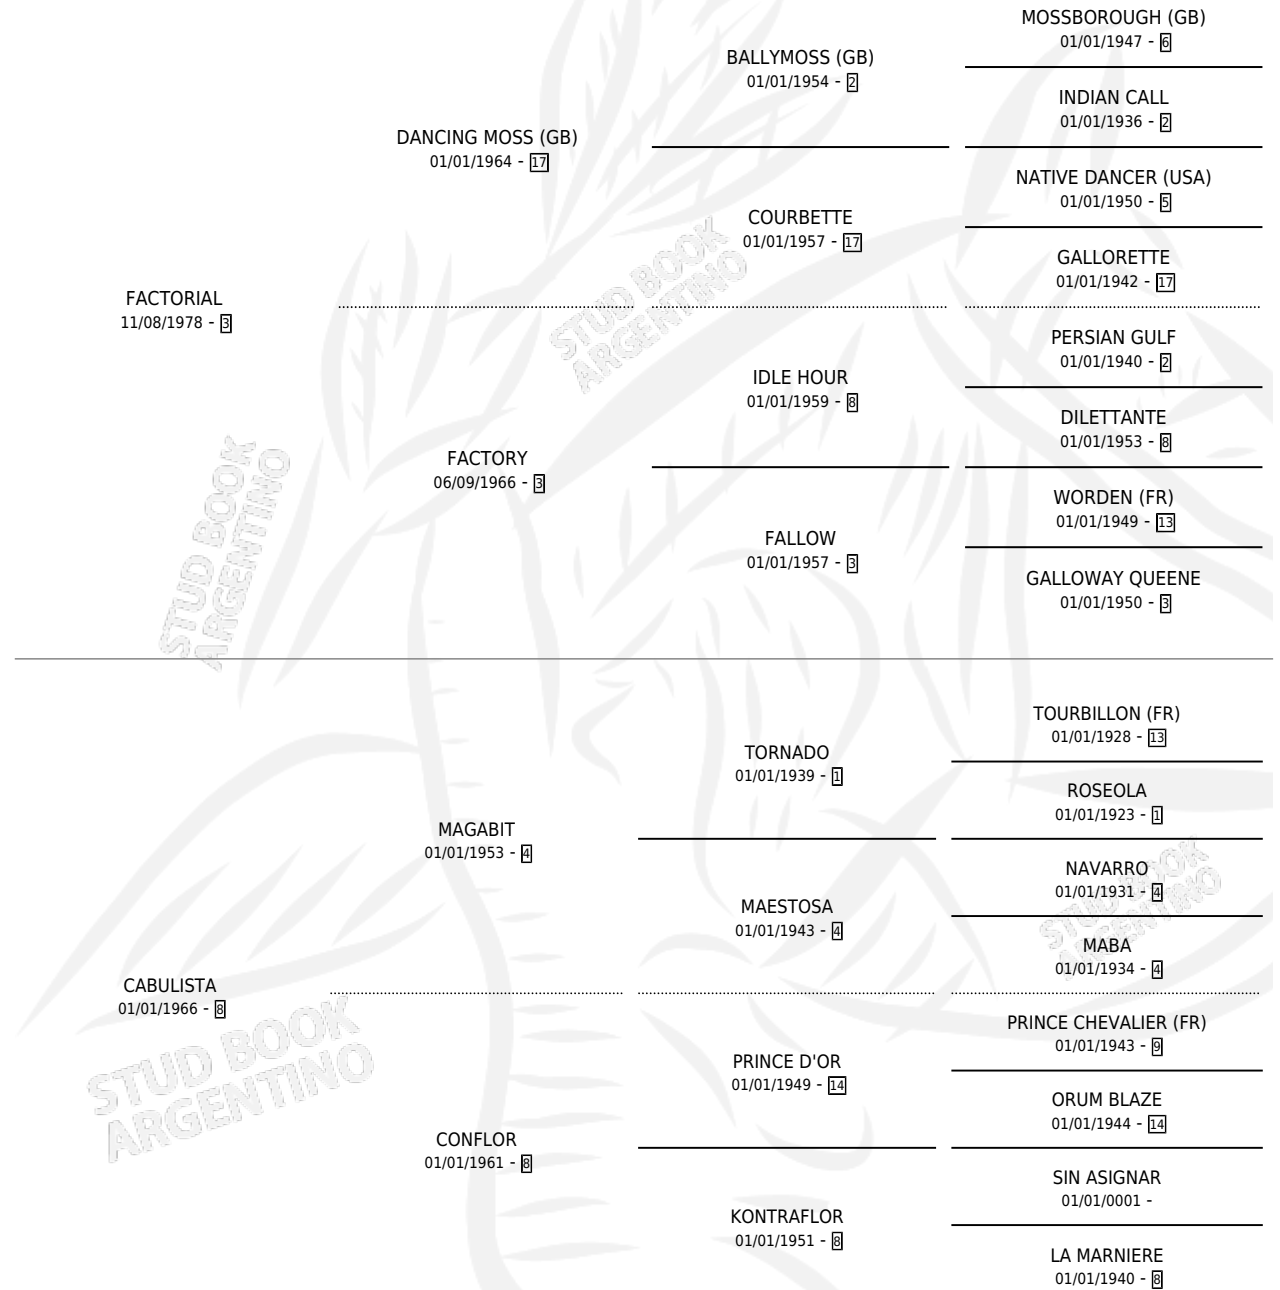

MAGO DEL PAGO

por FACTORIAL y CABULISTA por MAGABIT

Argentina · Macho · Tordillo · SP · 01/11/1986
Familia 8-i · Volumen 32

ESTADO

TIPIFICACIÓN SANGUÍNEA	X
TIPIFICACIÓN POR ADN	X
PASAPORTE	X
IDENTIFICACIÓN POR MICROCHIP	X
REPRODUCTOR	X

Lugar de nacimiento: La Florida

Criador: Sin dato

PEDIGREE

MAGO DEL PAGO

Datos oficiales del Stud Book Argentino

Documento generado el 14/05/2026

studbook.org.ar