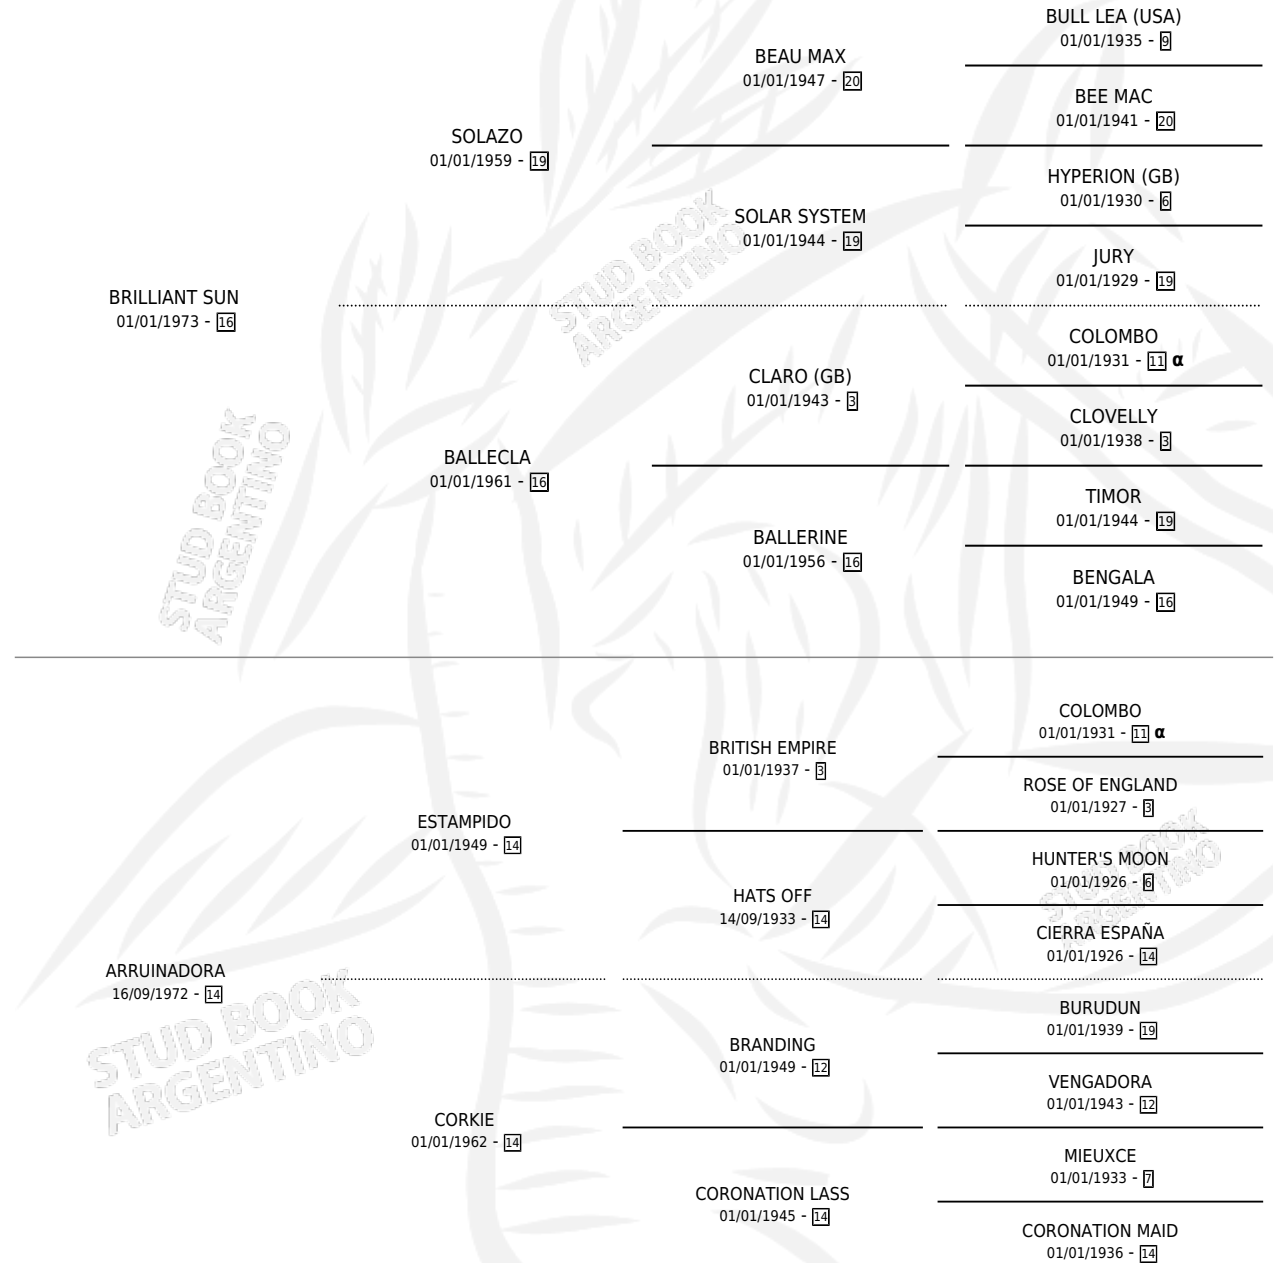

SUN RADIANTE

por **BRILLIANT SUN** y **ARRUINADORA** por **ESTAMPIDO**

Argentina · Macho · Alazan · SP · 09/11/1986
Familia 14-c · Volumen 32

ESTADO

TIPIFICACIÓN SANGUÍNEA	X
TIPIFICACIÓN POR ADN	X
PASAPORTE	X
IDENTIFICACIÓN POR MICROCHIP	X
REPRODUCTOR	X

Lugar de nacimiento: Berretin

Criador: Sin dato

PEDIGREE

INBREEDING : α

SUN RADIANTE

Datos oficiales del Stud Book Argentino

Documento generado el 07/05/2026

studbook.org.ar