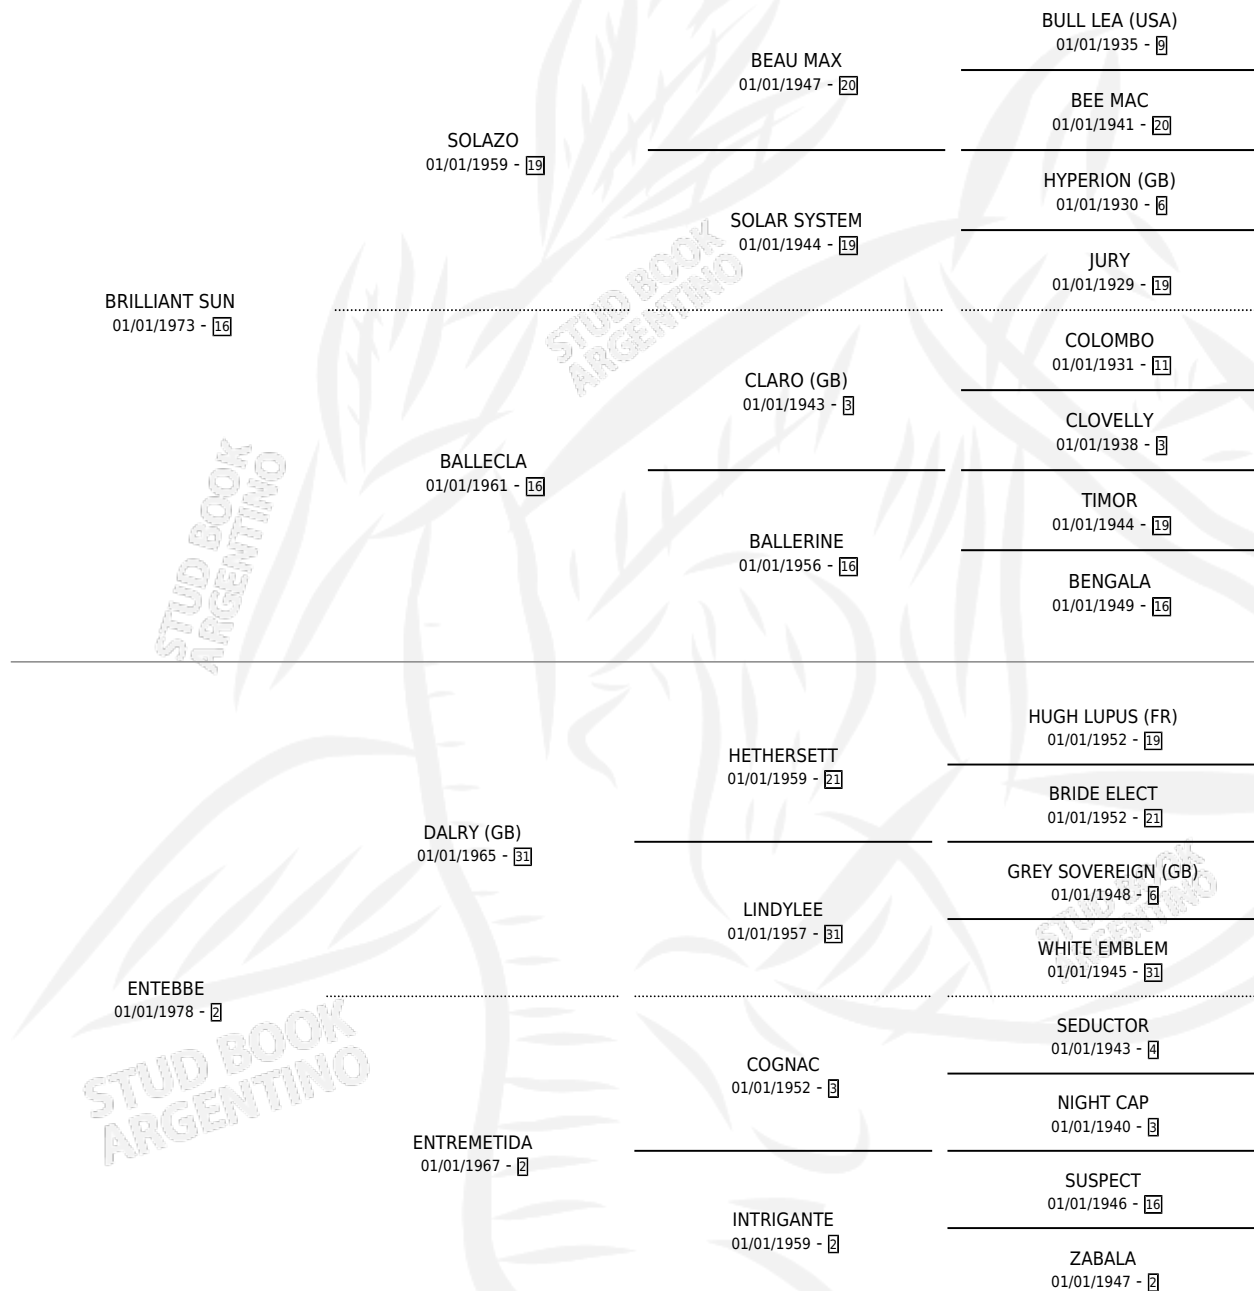

# MISS TEVE

por **BRILLIANT SUN** y **ENTEBBE** por **DALRY (GB)**

Argentina · Hembra · Alazan · SP · 06/10/1986  
Familia 2-a · Volumen 32

## ESTADO

TIPIFICACIÓN SANGUÍNEA	✓
TIPIFICACIÓN POR ADN	X
PASAPORTE	X
IDENTIFICACIÓN POR MICROCHIP	X
REPRODUCTOR	✓

**Lugar de nacimiento:** Berretin

**Criador:** Sin dato

## PEDIGREE

S

mientos 0 / Efectividad 0.00%

**PADRILLO**

**PRODUCTO**

**CRIADOR**

**1ER SERVICIO**

**ÚLTIMO SERVICIO**