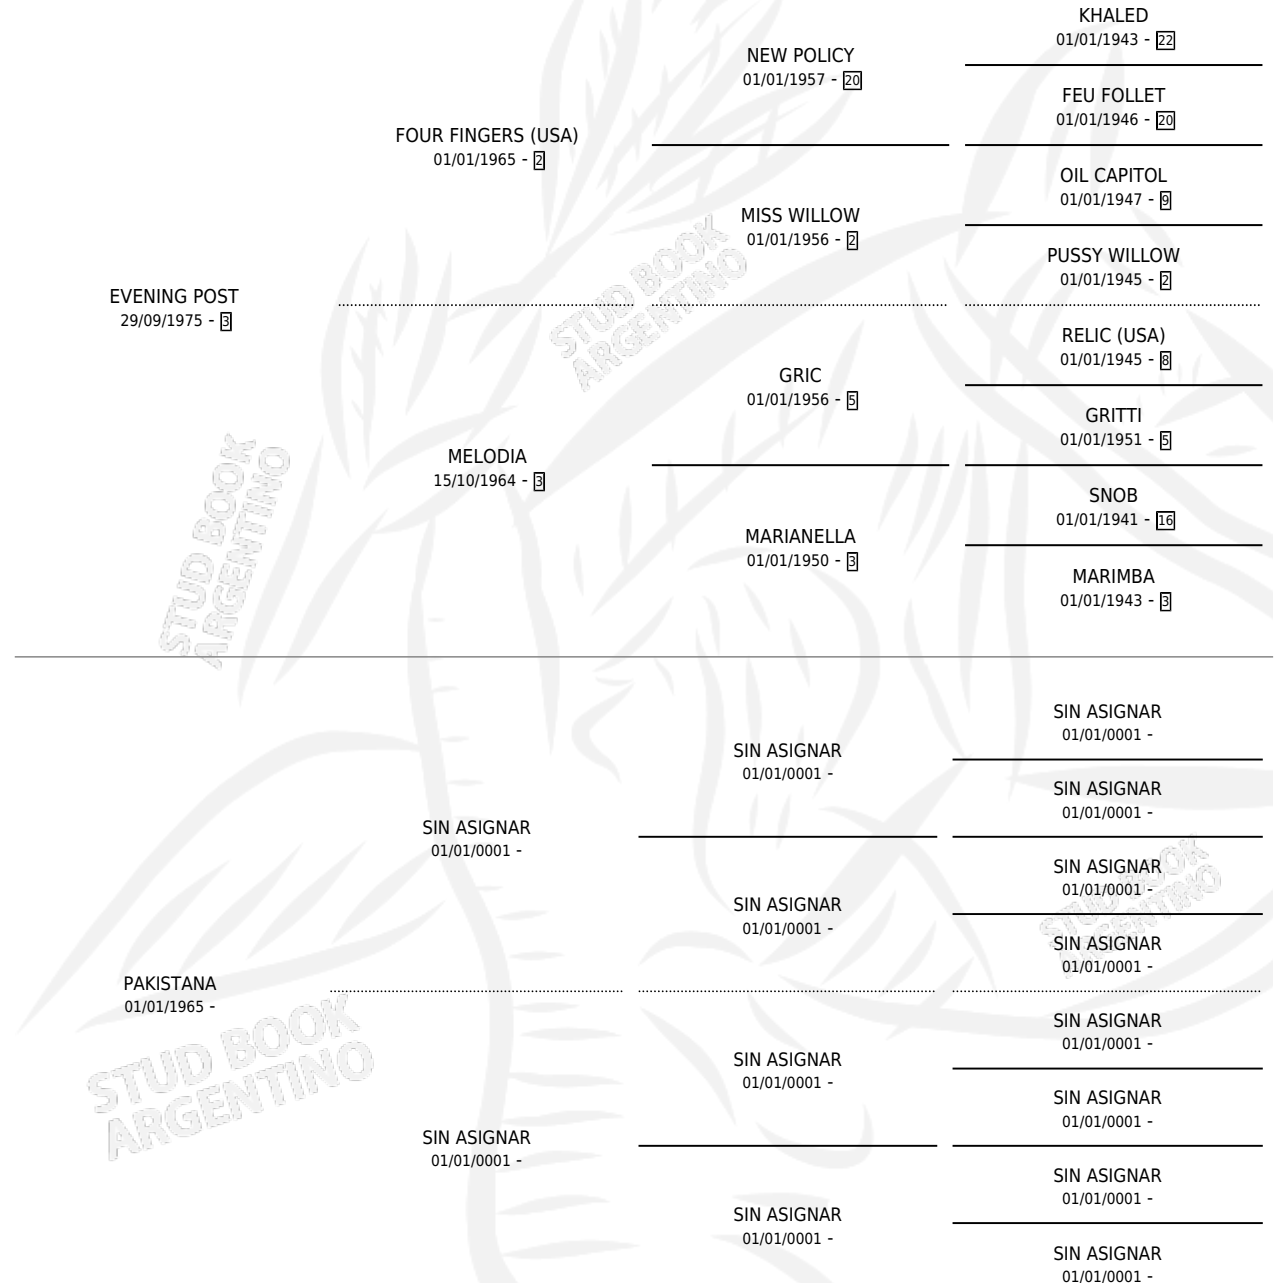

ES KIS

PEDIGREE

por **EVENING POST** y **PAKISTANA** por **SIN ASIGNAR**

Argentina · Macho · Zaino · SP · 30/10/1986
Familia · Volumen 32

ESTADO

TIPIFICACIÓN SANGUÍNEA	X
TIPIFICACIÓN POR ADN	X
PASAPORTE	X
IDENTIFICACIÓN POR MICROCHIP	X
REPRODUCTOR	X

Lugar de nacimiento: El Cuadrero

Criador: Sin dato

ES KIS

Datos oficiales del Stud Book Argentino

Documento generado el 04/05/2026

studbook.org.ar