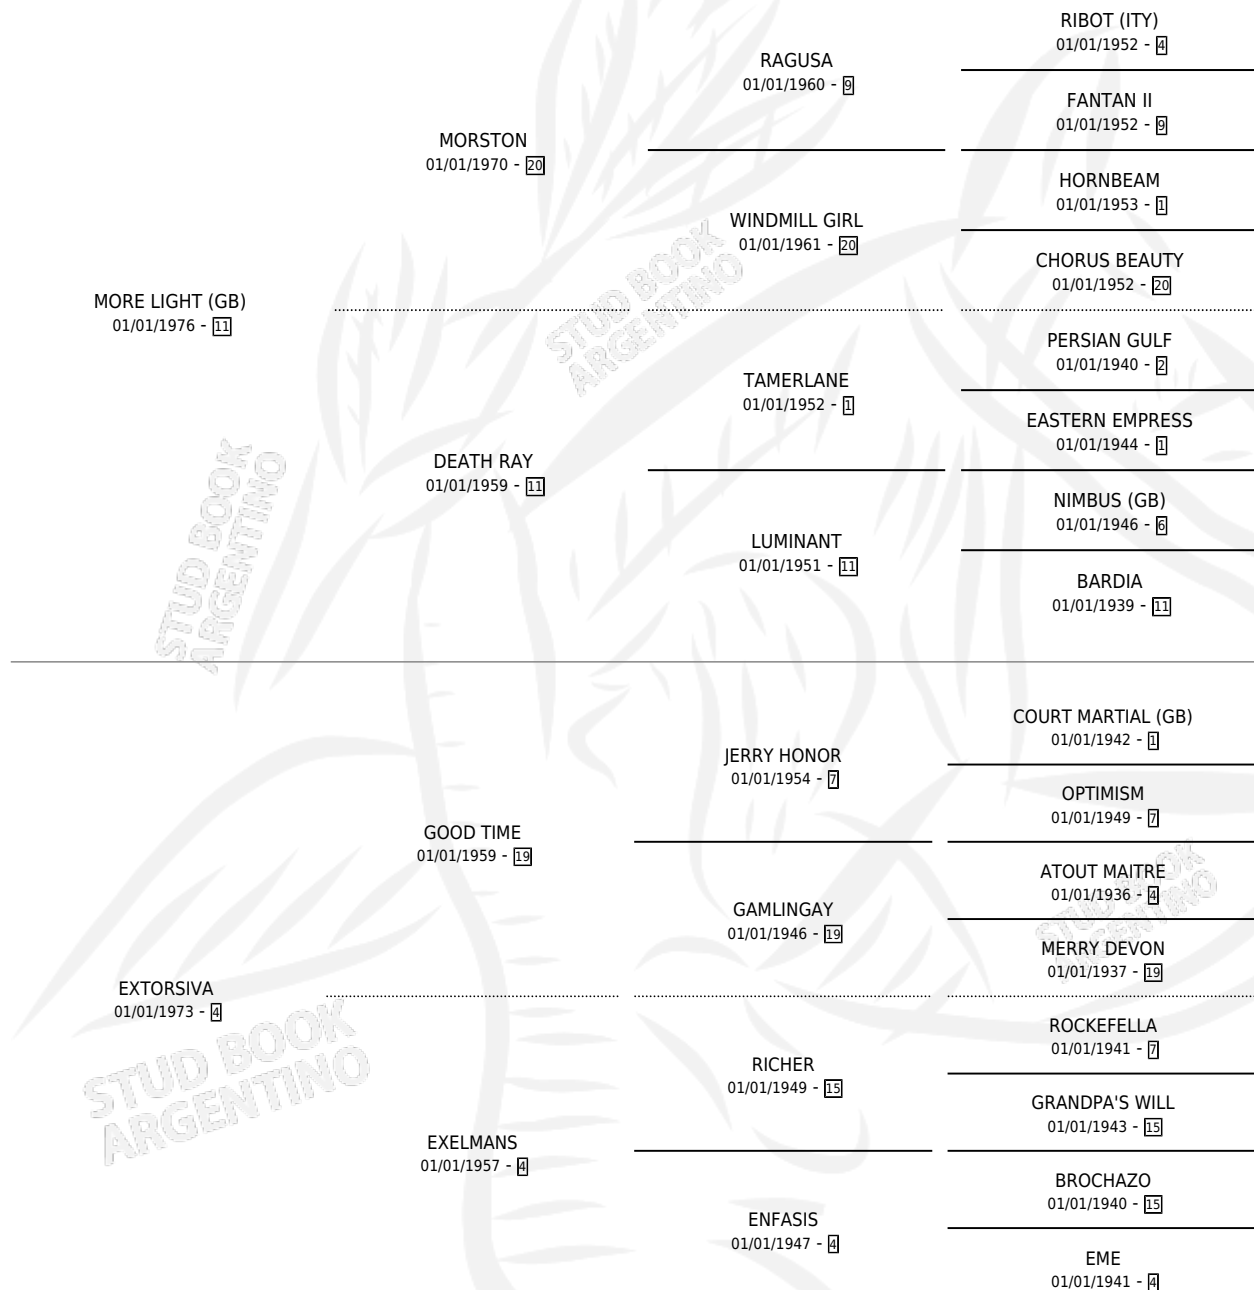

MORE CASH

por **MORE LIGHT (GB)** y **EXTORSIVA** por **GOOD TIME**

Argentina · Hembra · Tordillo · SP · 12/10/1986
Familia 4-k · Volumen 32

ESTADO

TIPIFICACIÓN SANGUÍNEA	✓
TIPIFICACIÓN POR ADN	X
PASAPORTE	X
IDENTIFICACIÓN POR MICROCHIP	X
REPRODUCTOR	✓

Lugar de nacimiento: Don Yayo

Criador: Sin dato

~

HIJOS

	MACHOS	HEMBRAS
3 NACIERON	3	0
2 CORRIERON	2	0
1 GANARON	1	0
0 GANADORES CL	0 GANADORES GR	0 GANADORES G1

PEDIGREE

CAMPAÑA

Solo carreras oficiales de Argentina